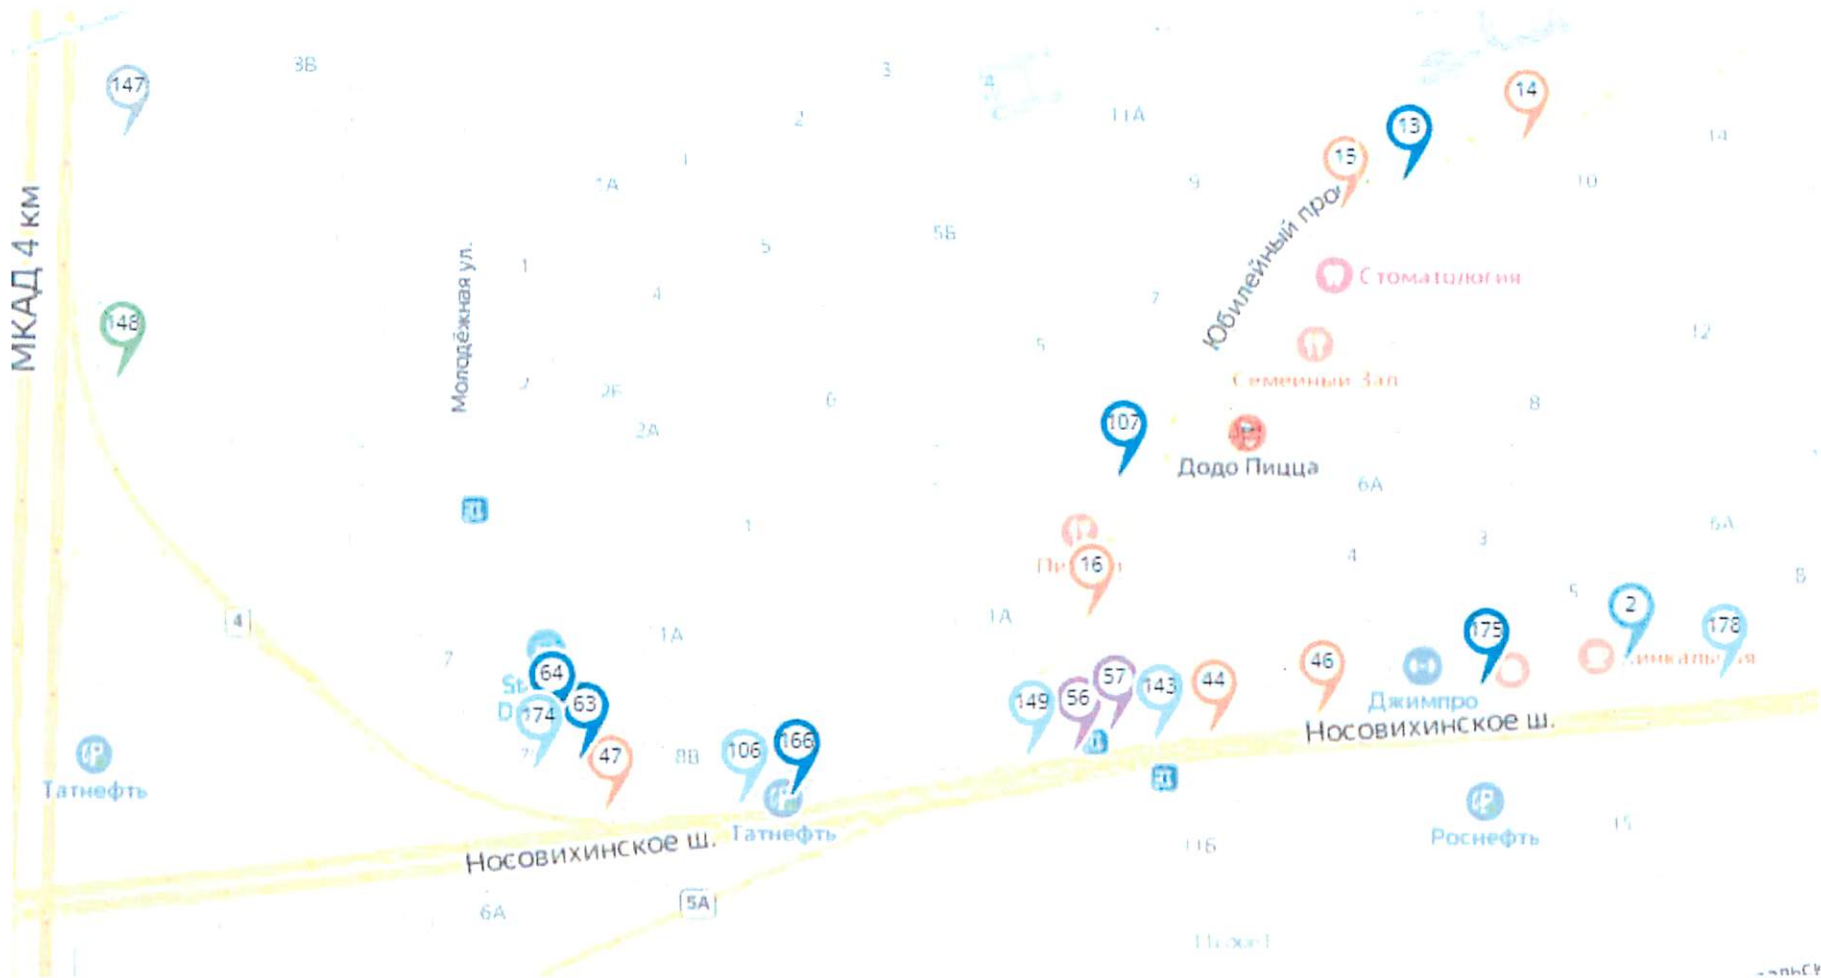

МКАД 3 км

- | | | | |
|---|------------------------------|---|---|
|  | Щит 4x12, внешний подсвет |  | Медиаэкран |
|  | Щит 4x12, внутренний подсвет |  | Флаговые композиции |
|  | Щит 3x6, внешний подсвет |  | Скроллер |
|  | Щит 3x6, внутренний подсвет |  | Рекламная конструкция в составе остановочного павильона движения общественного транспорта |
|  | Щит 5x15, внешний подсвет |  | Ситиформат1,2x1,8 |
|  | Щит 5x15, внутренний подсвет |  | Ситиборд2,7x3,7 |
|  | Стела, внутренний подсвет | | |