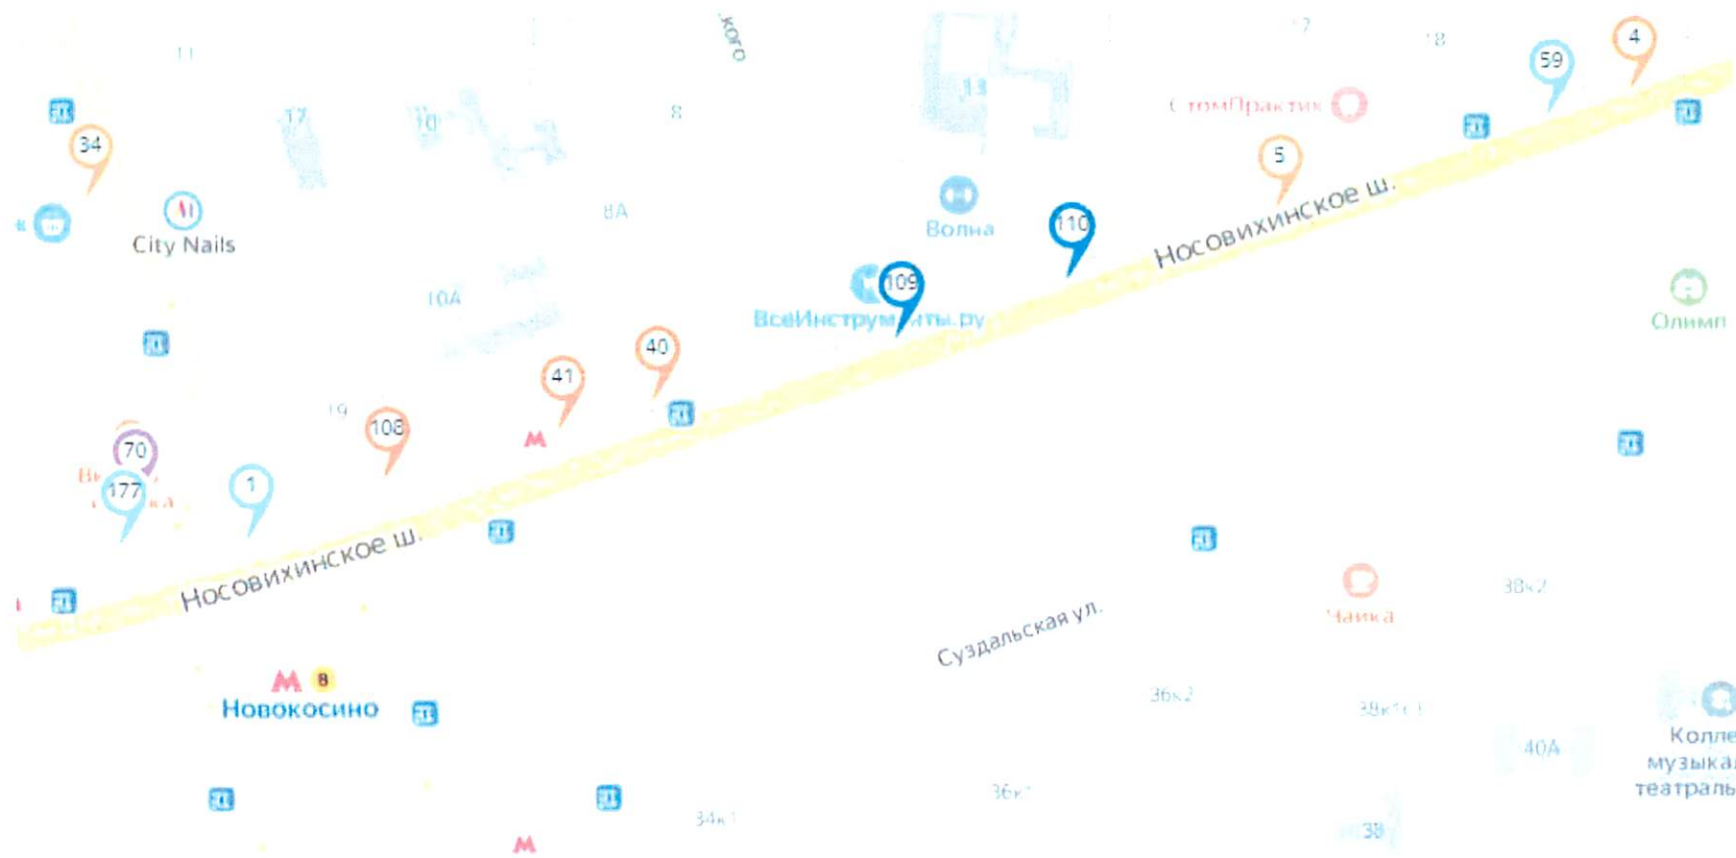

Щит 4x12, внешний подсвет		Медиаэкран
	Щит 4x12, внутренний подсвет		Флаговые композиции
	Щит 3x6, внешний подсвет		Скроллер
	Щит 3x6, внутренний подсвет		Рекламная конструкция в составе остановочного павильона движения общественного транспорта
	Щит 5x15, внешний подсвет		Ситиформат1,2x1,8
	Щит 5x15, внутренний подсвет		Ситиборд2,7x3,7
	Стела, внутренний подсвет