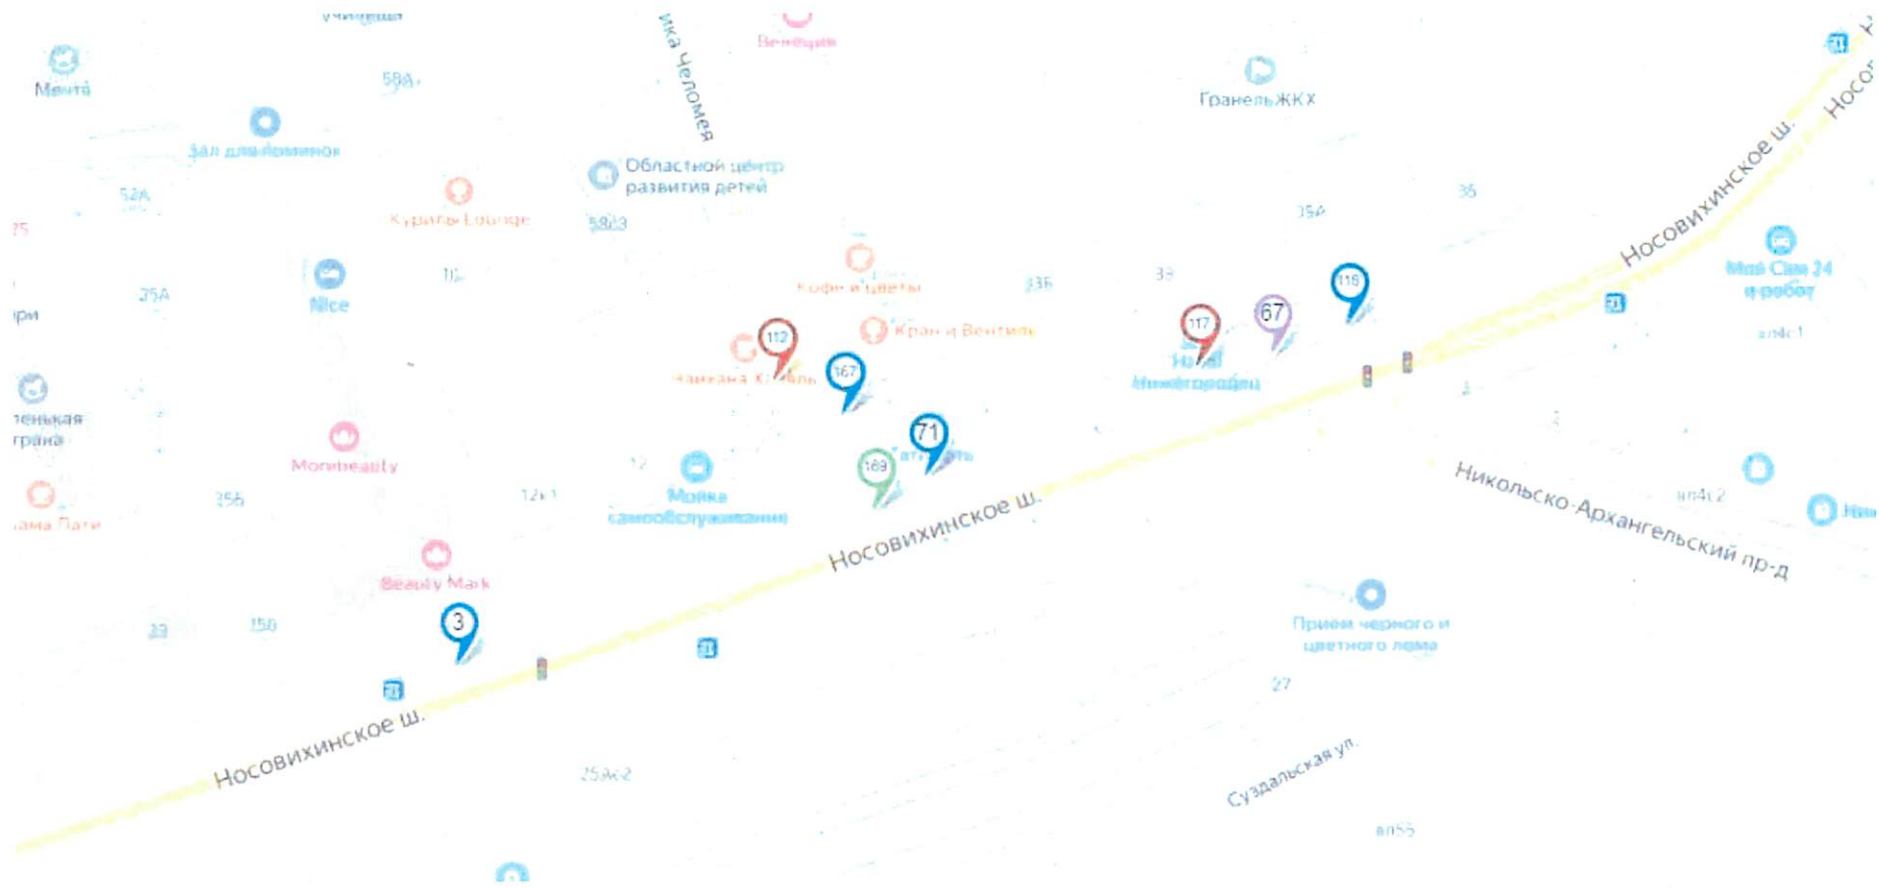

Щит 4x12, внешний подсвет		Медиаэкран
	Щит 4x12, внутренний подсвет		Флаговые композиции
	Щит 3x6, внешний подсвет		Скроллер
	Щит 3x6, внутренний подсвет		Рекламная конструкция в составе остановочного павильона движения общественного транспорта
	Щит 5x15, внешний подсвет		Ситиформат1,2x1,8
	Щит 5x15, внутренний подсвет		Ситиборд2,7x3,7
	Стела, внутренний подсвет