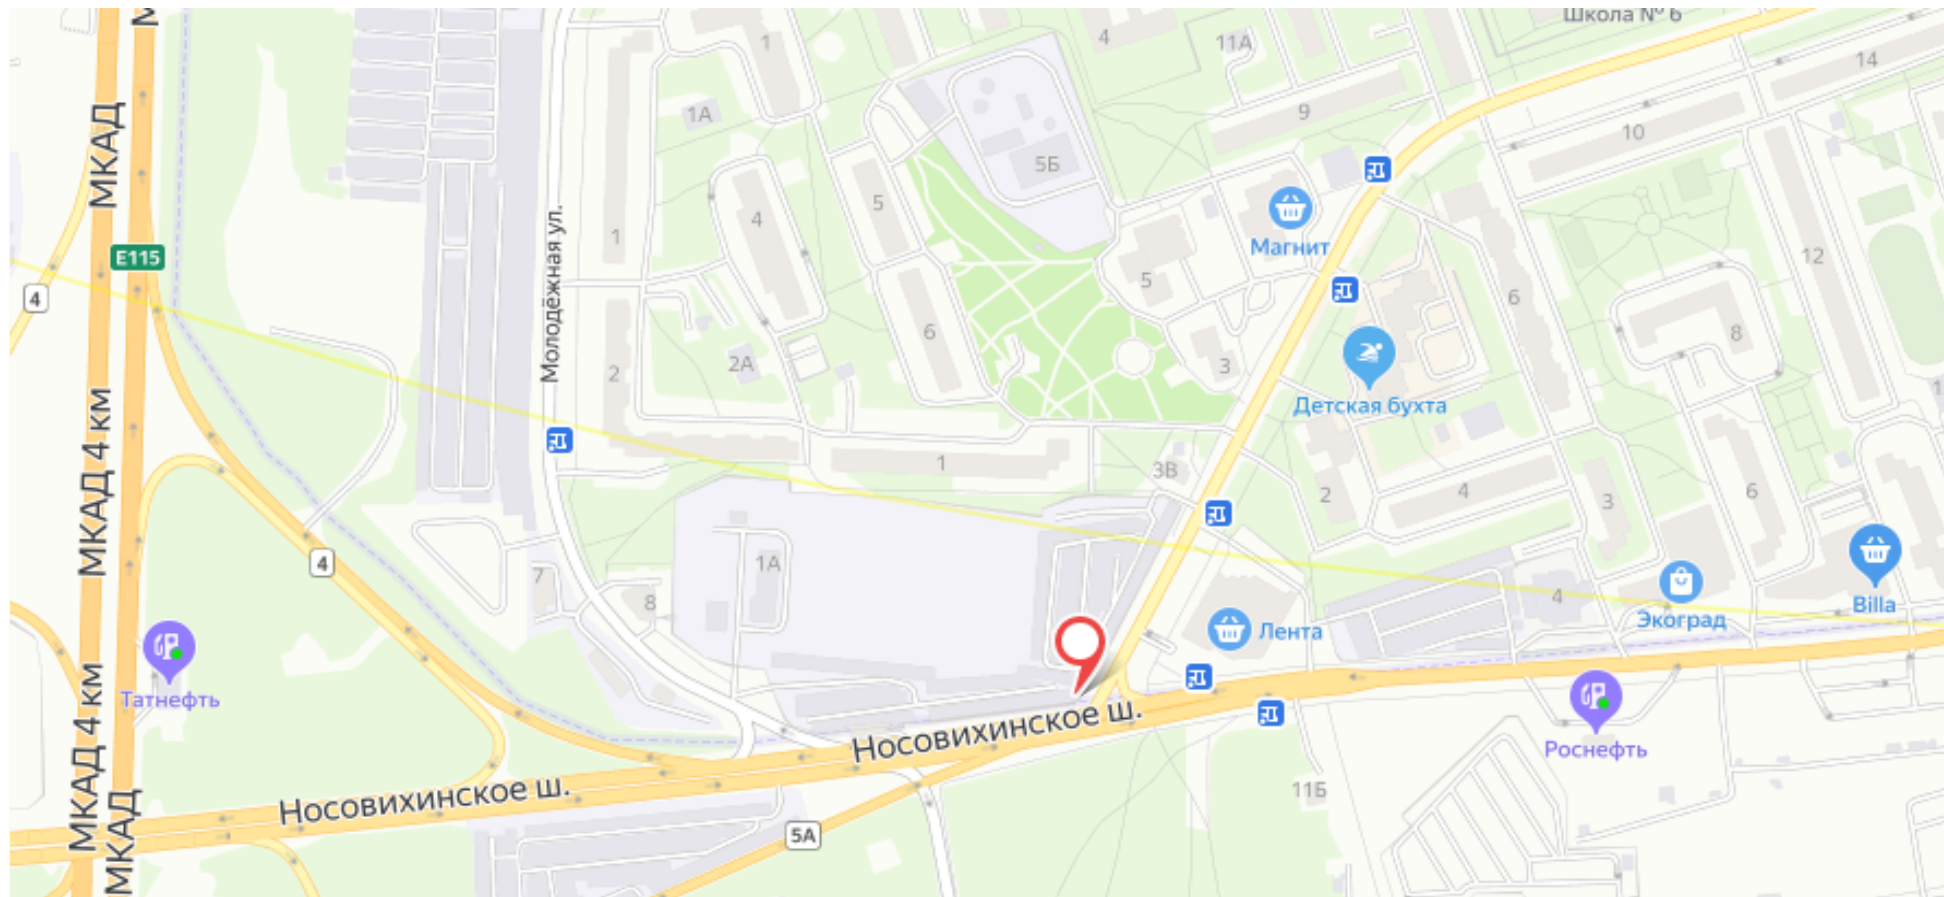

Картографические материалы

№ 46

Адрес: г.Реутов, Носовихинское шоссе, д.2в, 400м до пересечения с МКАД

Сторона А

Сторона Б

№ 47

Адрес: г.Реутов, Носовихинское шоссе, пересечение с ул. Молодежная, 100м от МКАД
(адрес установки и эксплуатации рекламной конструкции)

Картографические материалы

№ 47

Адрес: г.Реутов, Носовихинское шоссе, пересечение с ул. Молодежная, 100м от МКАД

Сторона А

Сторона Б

№ 49

Адрес: г.Реутов, Автомагистраль Москва-Нижний Новгород, (район владения 29)
(адрес установки и эксплуатации рекламной конструкции)