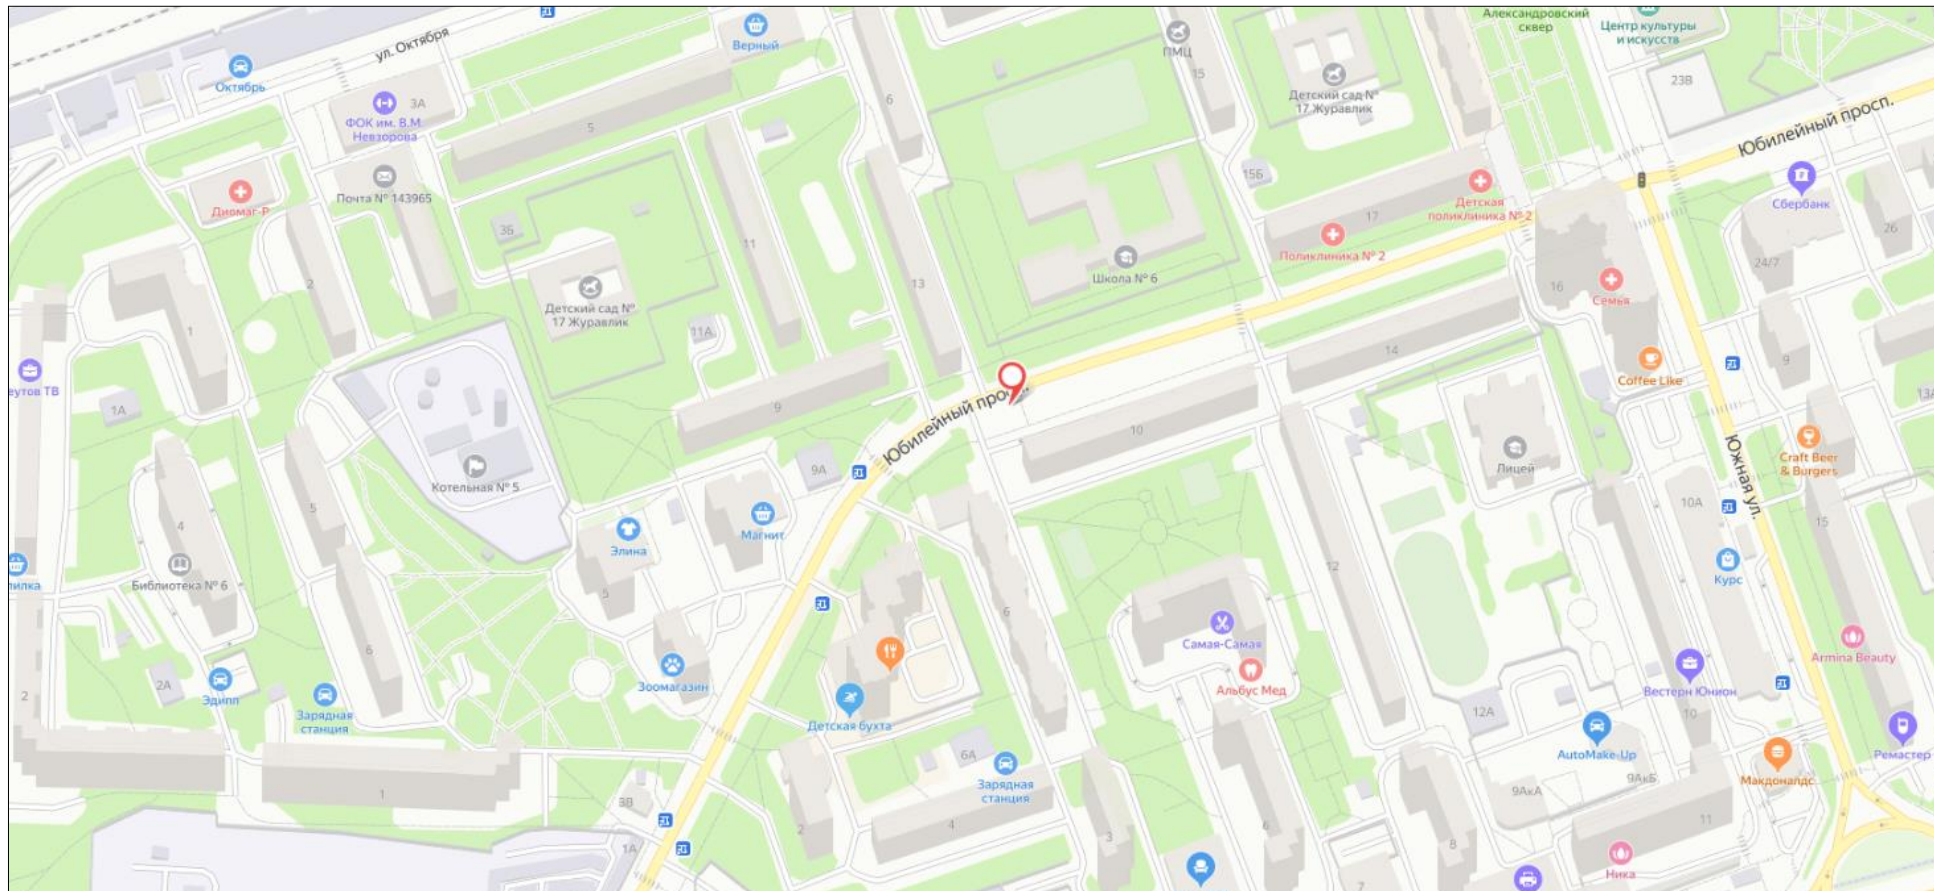

Картографические материалы

№ 13

Адрес: г. Реутов, Юбилейный пр-т, д. 10 (напротив д. 13)