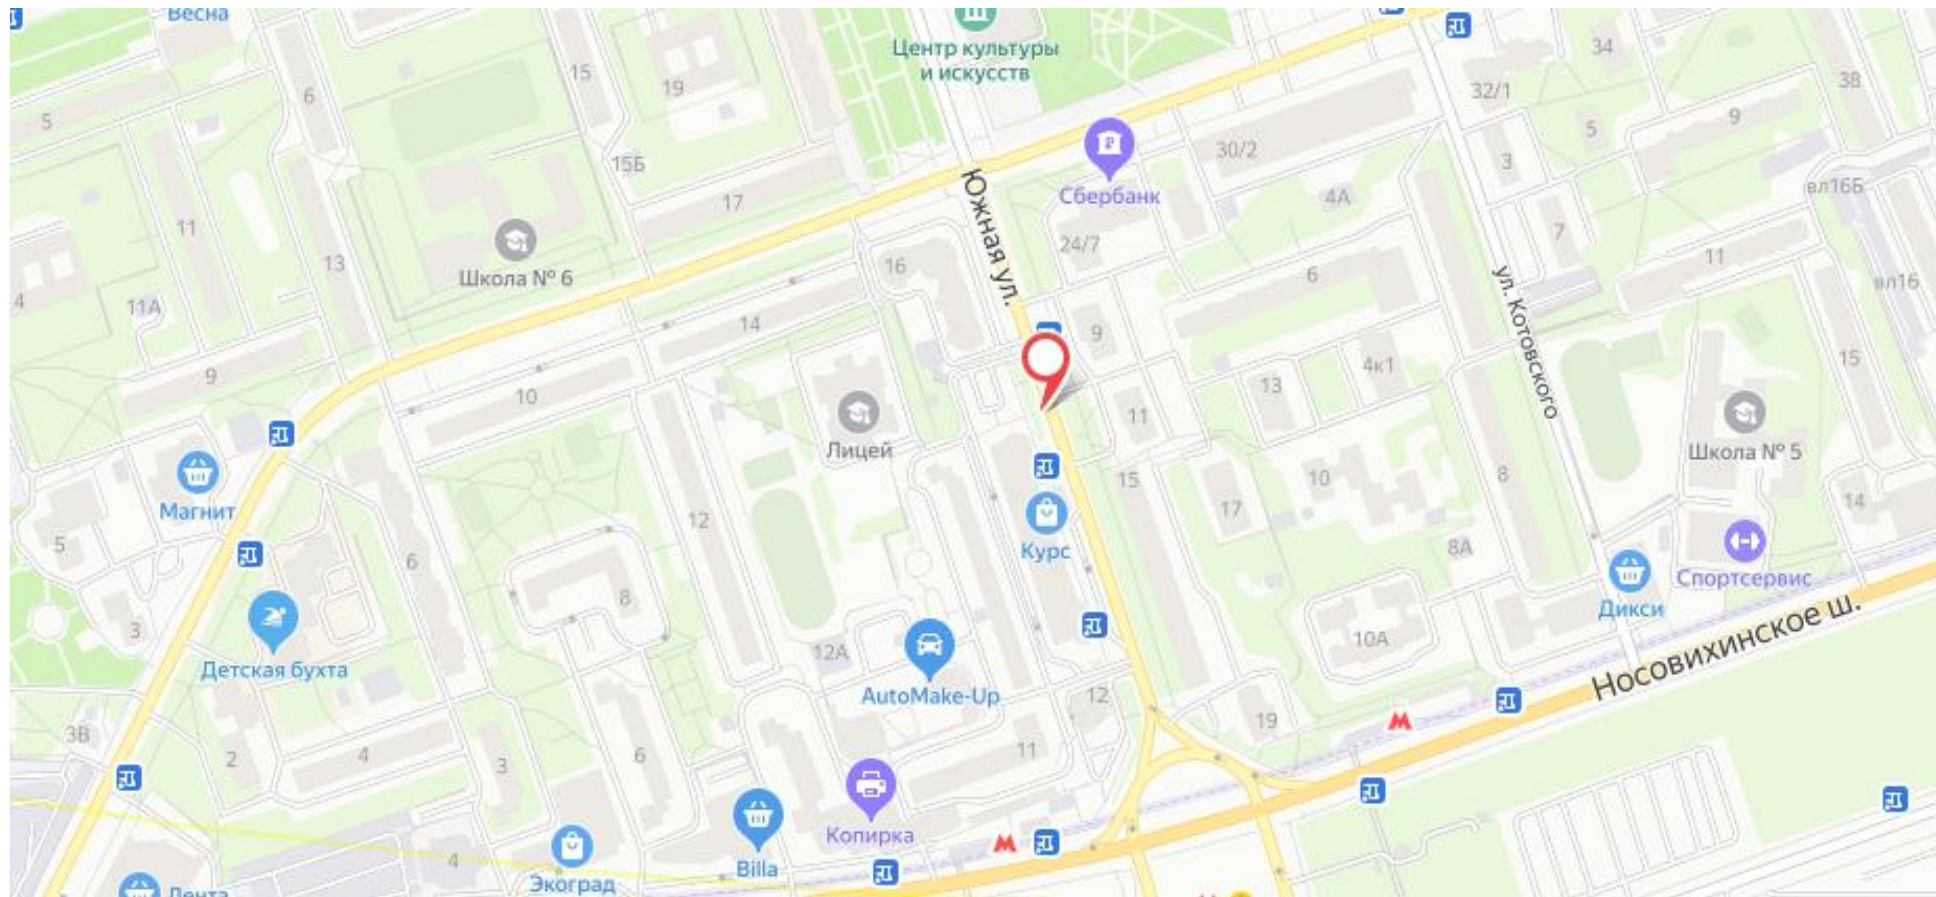

Картографические материалы

№ 34

Адрес: г. Реутов, ул. Южная, д.10а