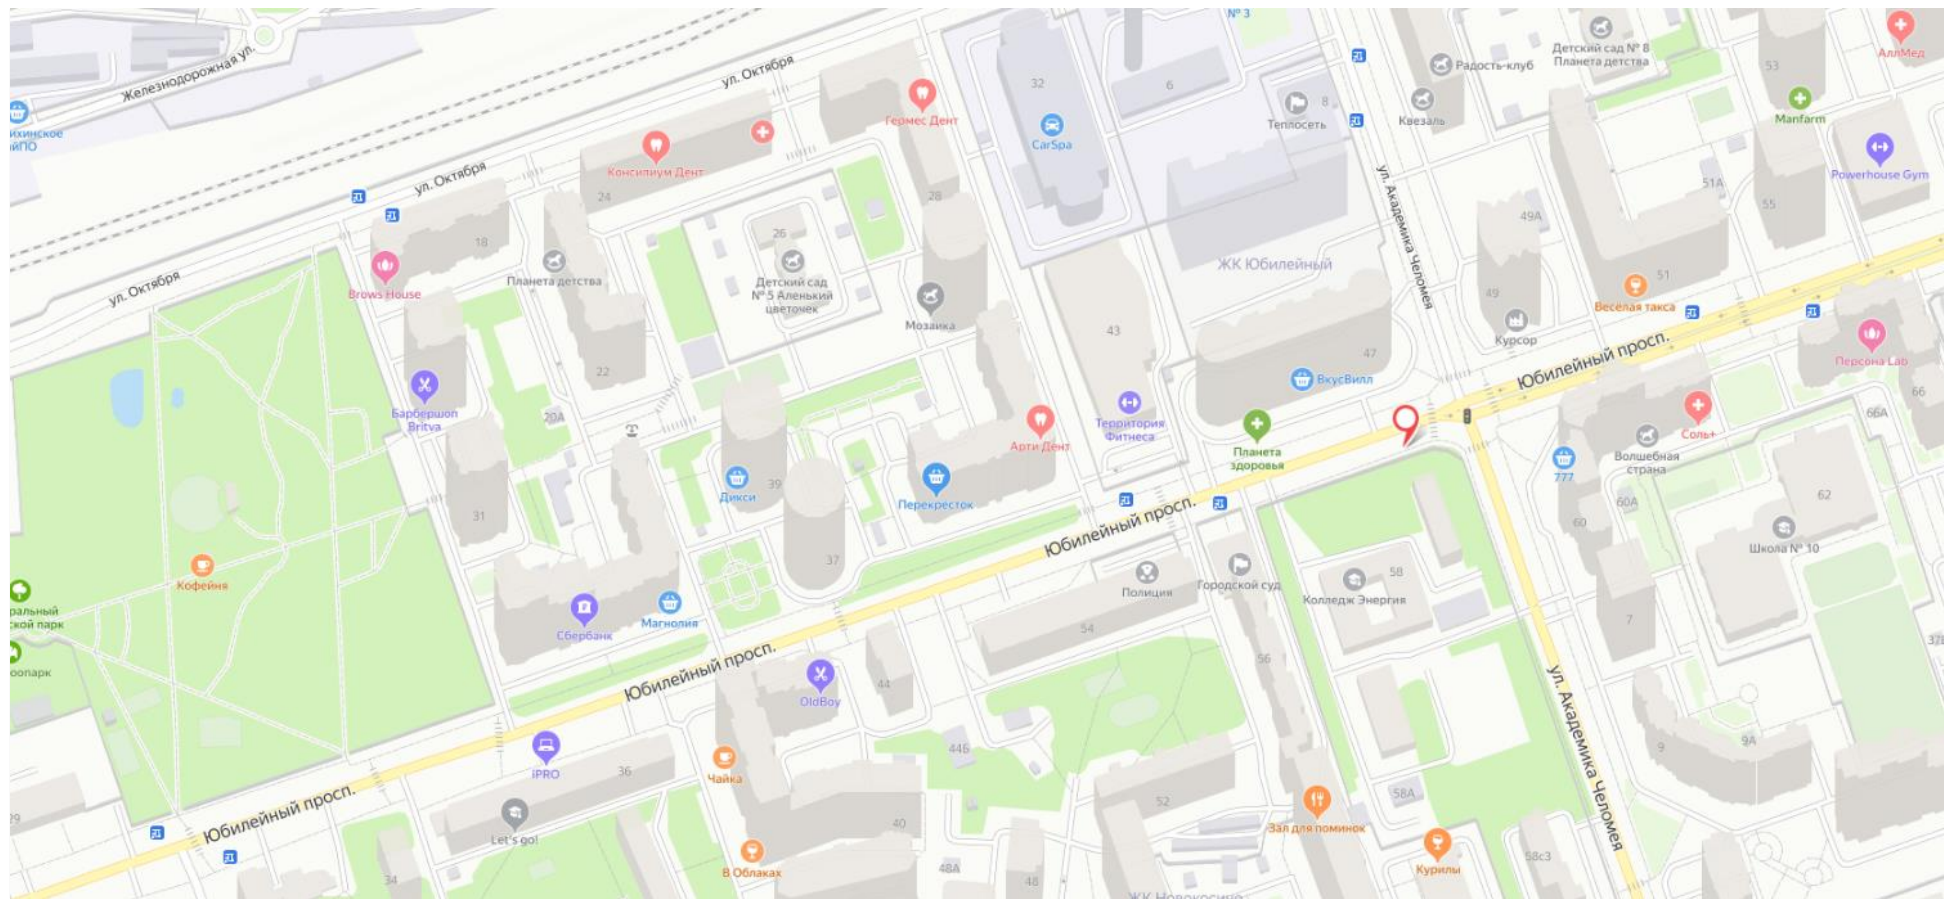

№ 6

Адрес: Московская область, г. Реутов, ул. Октября, вл. 10

Сторона А

Сторона Б

№ 7

Адрес: г.Реутов, Юбилейный пр-т, д.58, пересечение с ул.Челомея
(адрес установки и эксплуатации рекламной конструкции)

Картографические материалы

№ 7

Адрес: г.Реутов, Юбилейный пр-т, д.58, пересечение с ул.Челомея

Сторона А

Сторона Б

№ 8

Адрес: г.Реутов, Юбилейный пр-т, д.57
(адрес установки и эксплуатации рекламной конструкции)

Сторона А

Сторона Б