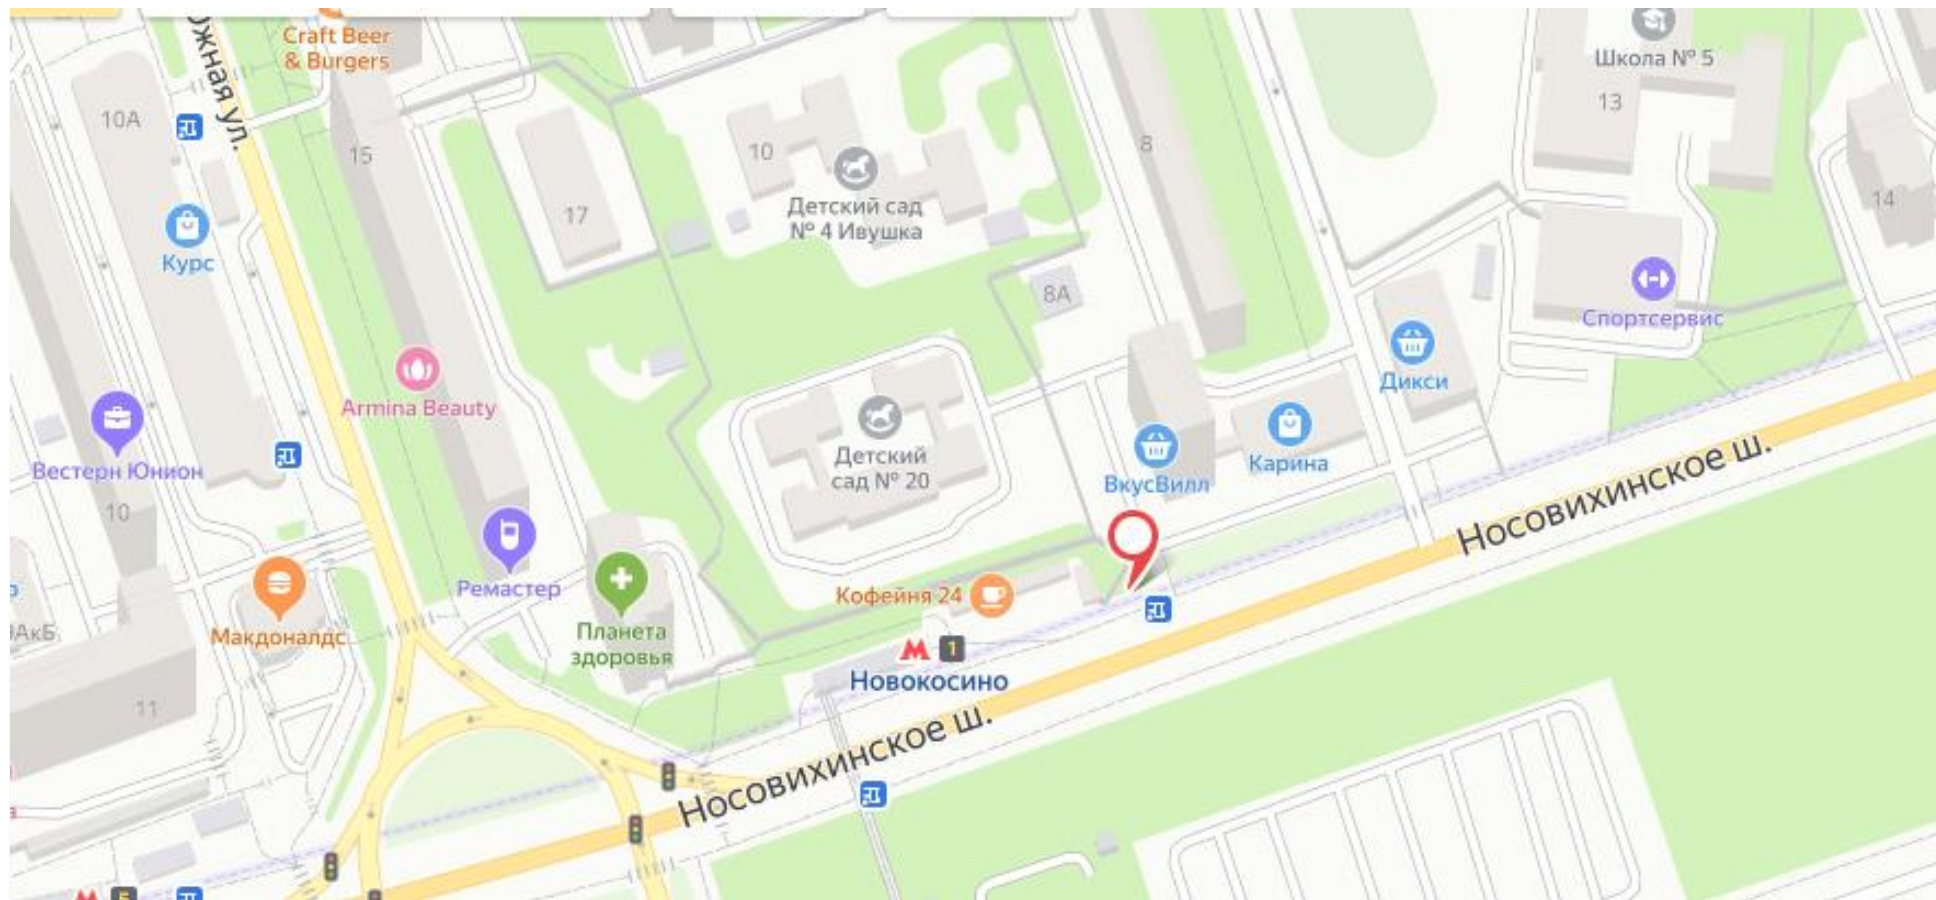

Картографические материалы

№ 40

Адрес: г.Реутов, Носовихинское ш., 150 м от поворота на ул. Южная