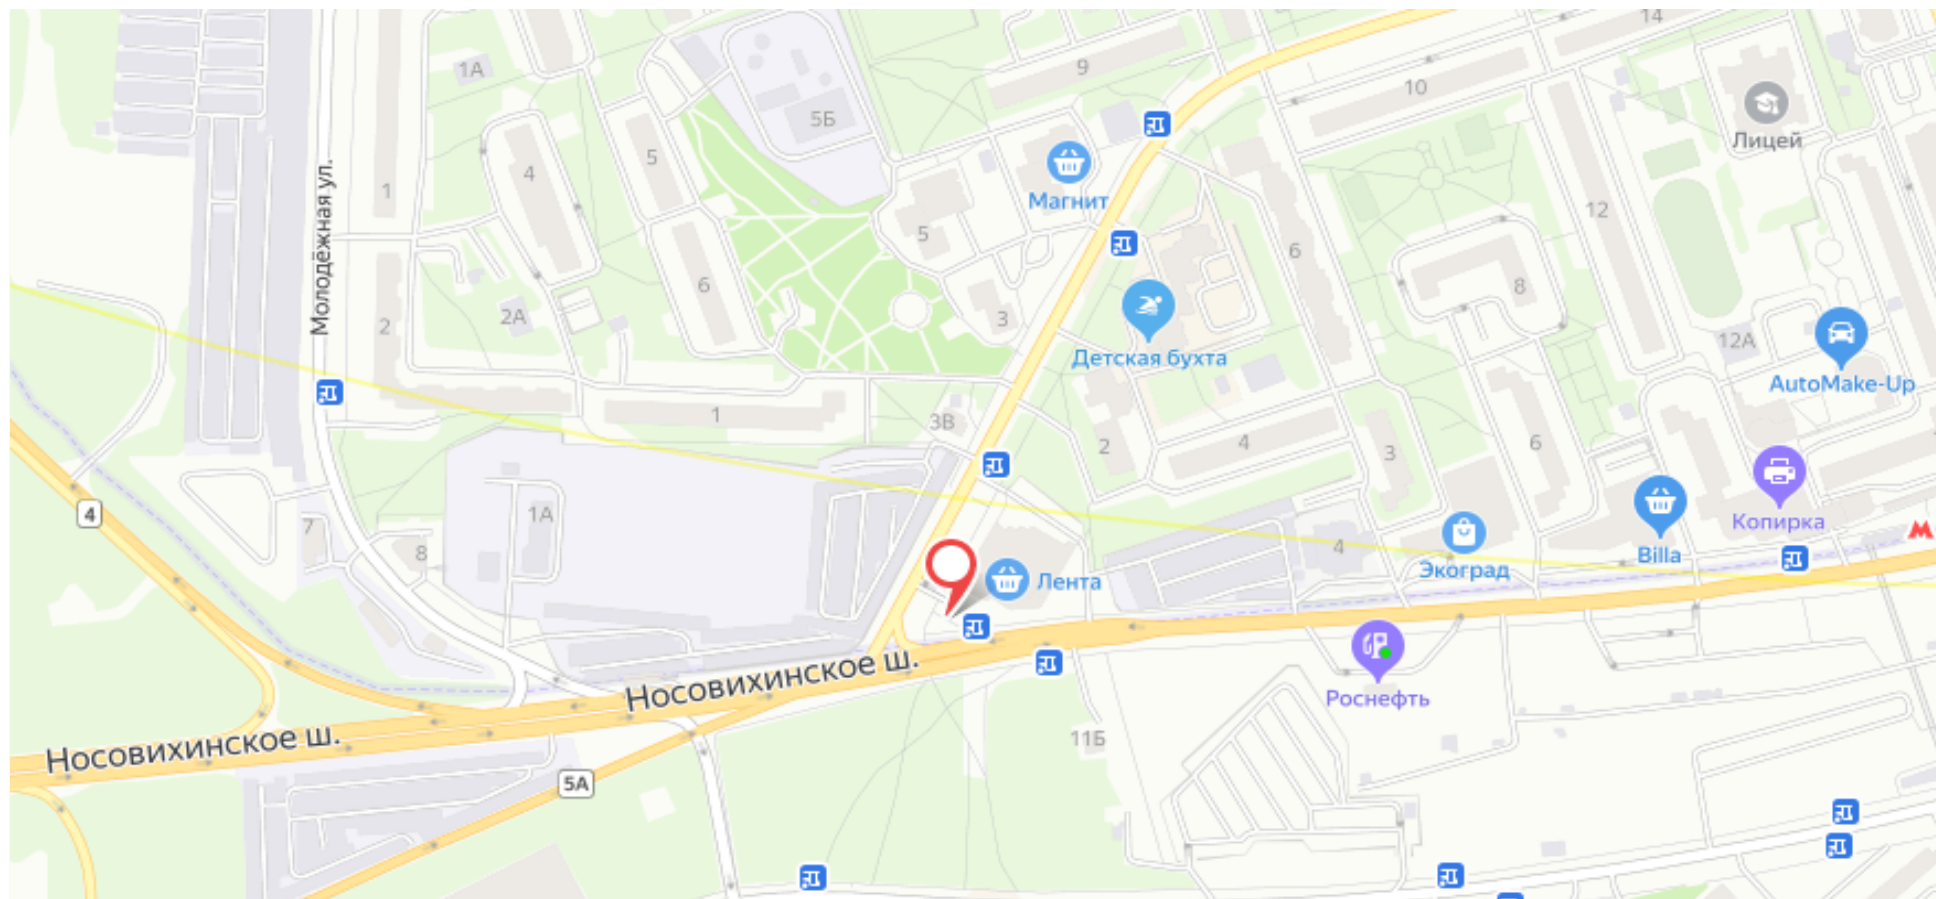

Картографические материалы

№ 57

Адрес: г.Реутов, Носовихинское ш., 250м от съезда с МКАД ТК "Реутовский"