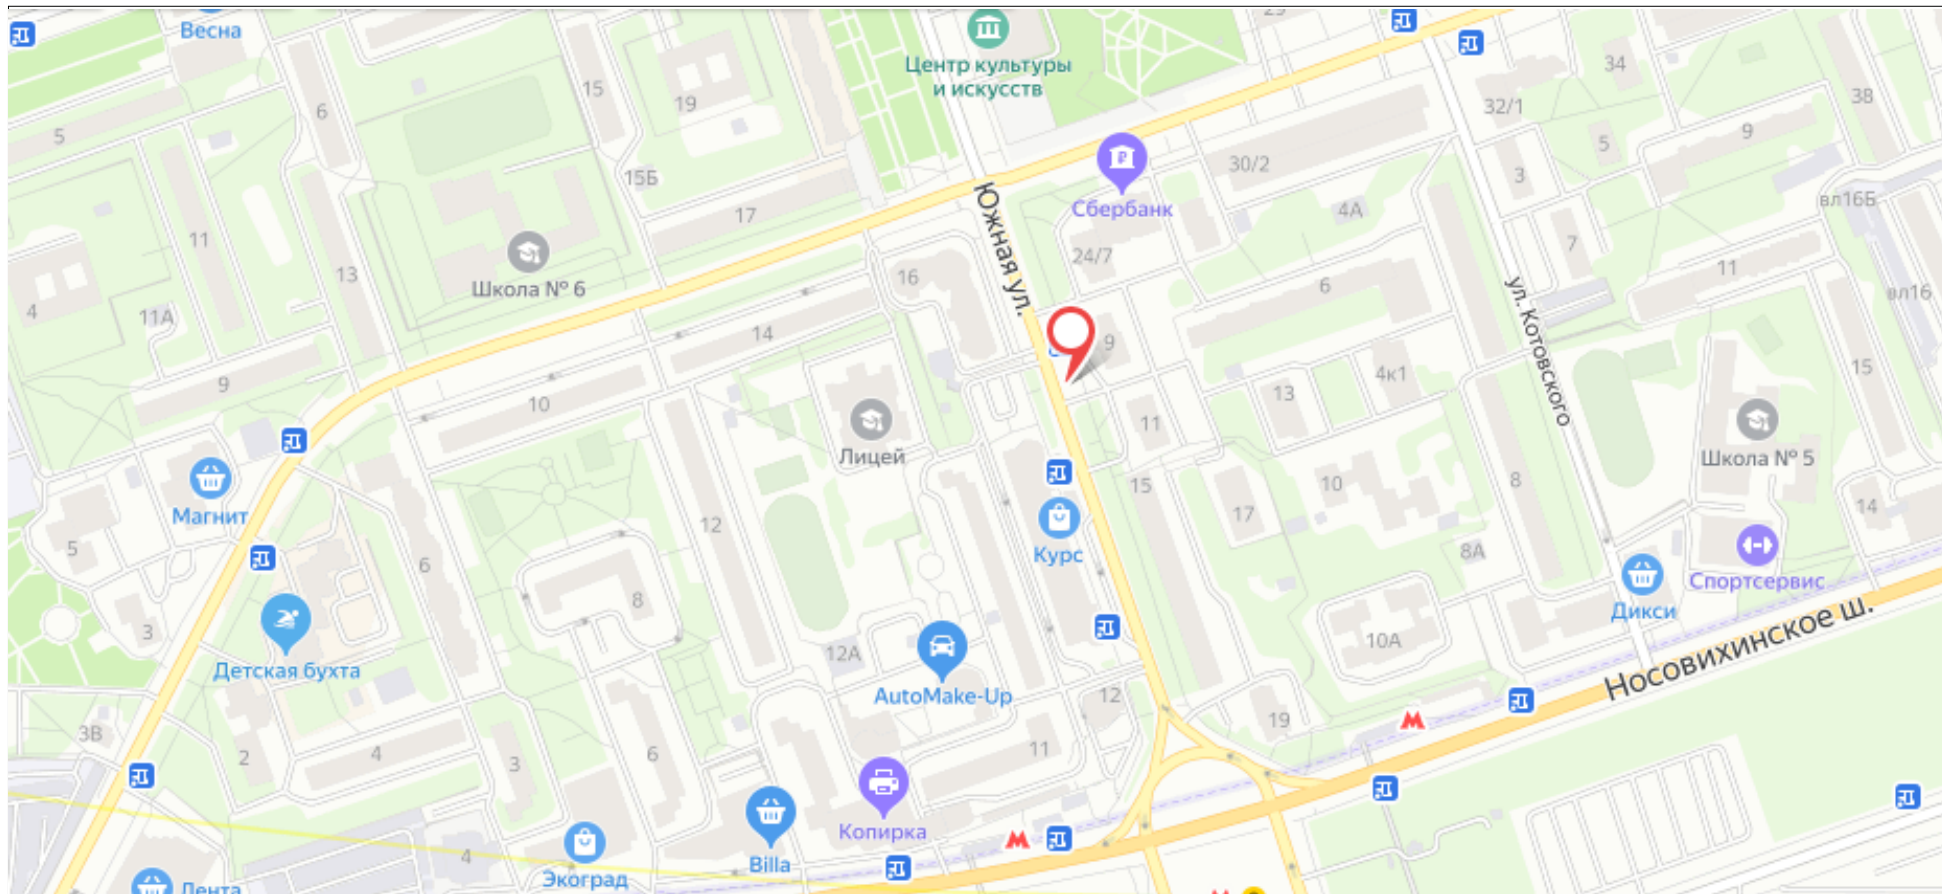

Картографические материалы

№ 35

Адрес: г. Реутов, ул. Южная, д.9