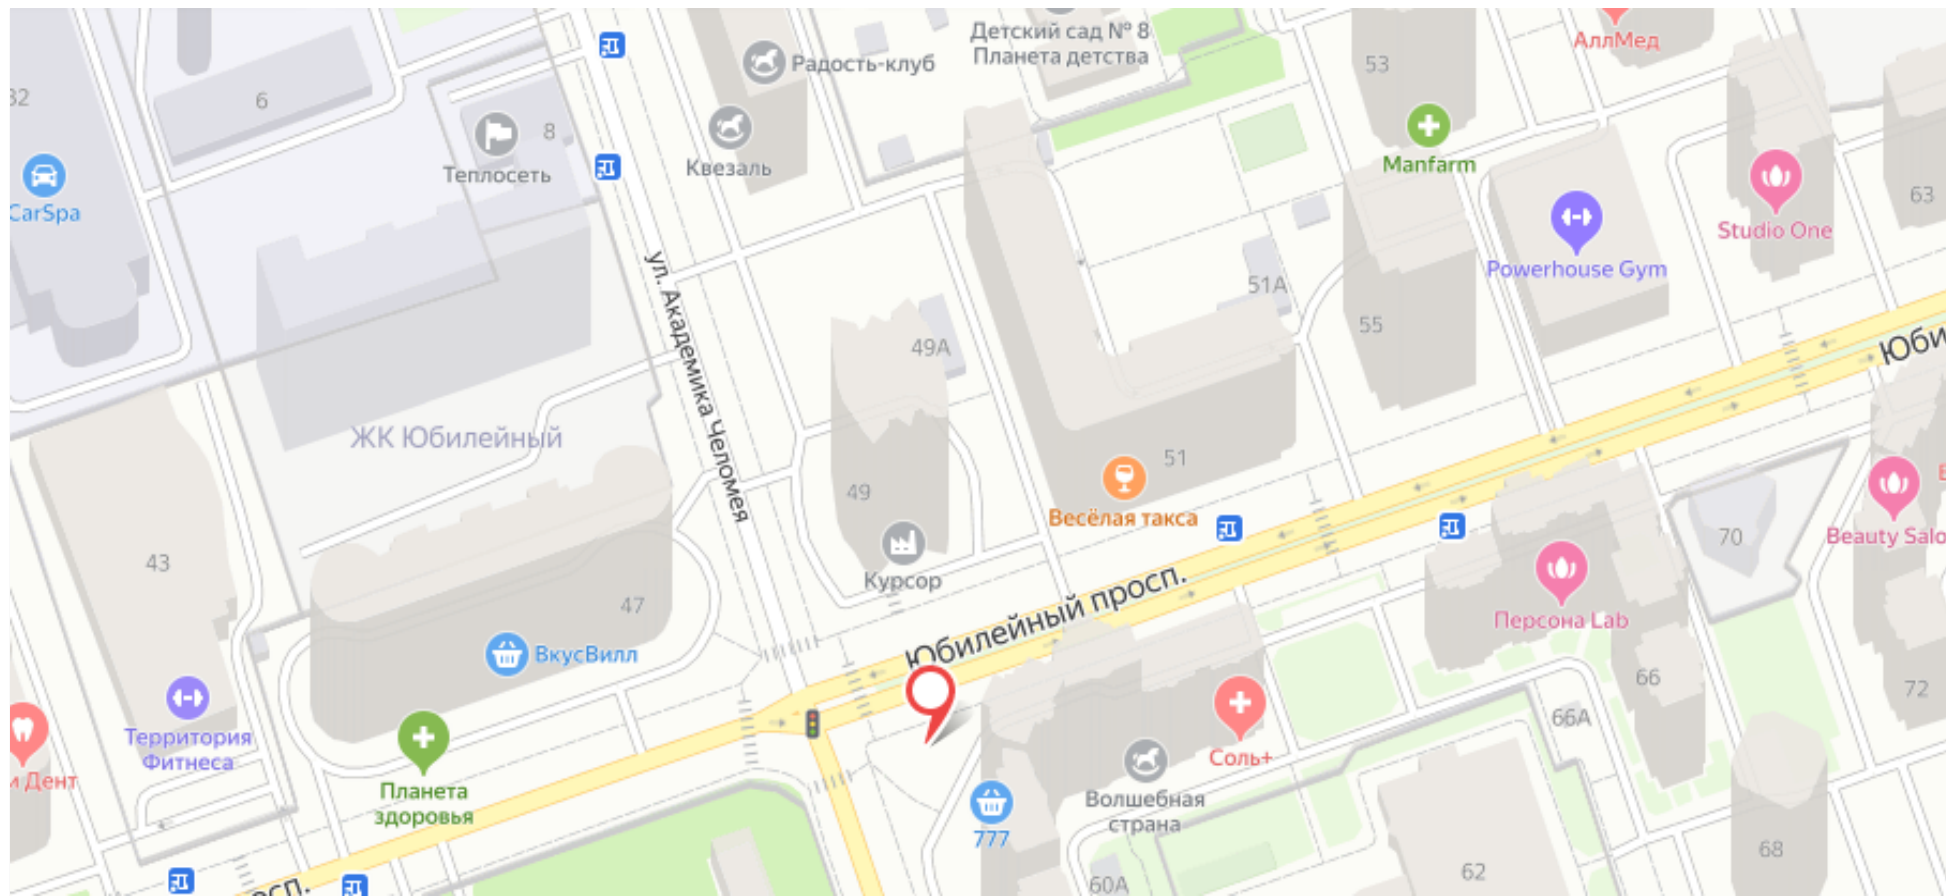

Картографические материалы

№ 38

Адрес: г.Реутов, Юбилейный проспект, д.55

Сторона А

Сторона Б

№ 39

Адрес: г.Реутов, Юбилейный проспект, д.60
(адрес установки и эксплуатации рекламной конструкции)

Картографические материалы

№ 39

Адрес: г.Реутов, Юбилейный проспект, д.60

Сторона А

Сторона Б

№ 40

Адрес: г.Реутов, Носовихинское ш., 150 м от поворота на ул. Южная
(адрес установки и эксплуатации рекламной конструкции)

Картографические материалы