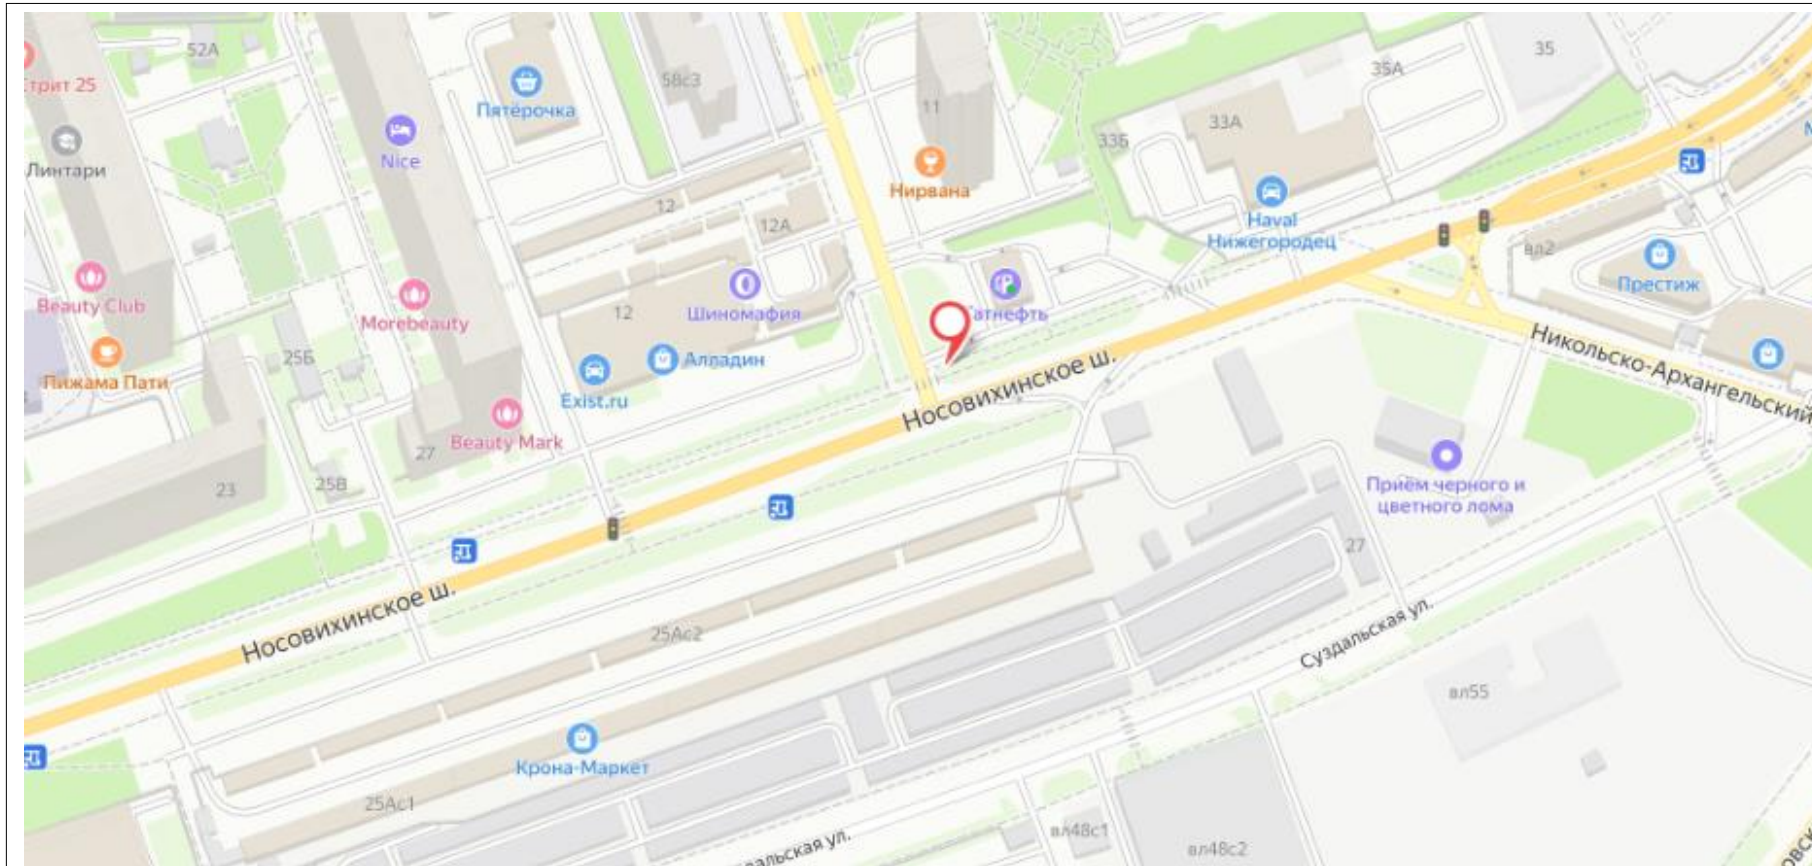

Картографические материалы

№ 169

Адрес: Московская область, г. Реутов, Носовихинское шоссе, вл. 31-В (АЗС Татнефть № 39 (поз. 2))