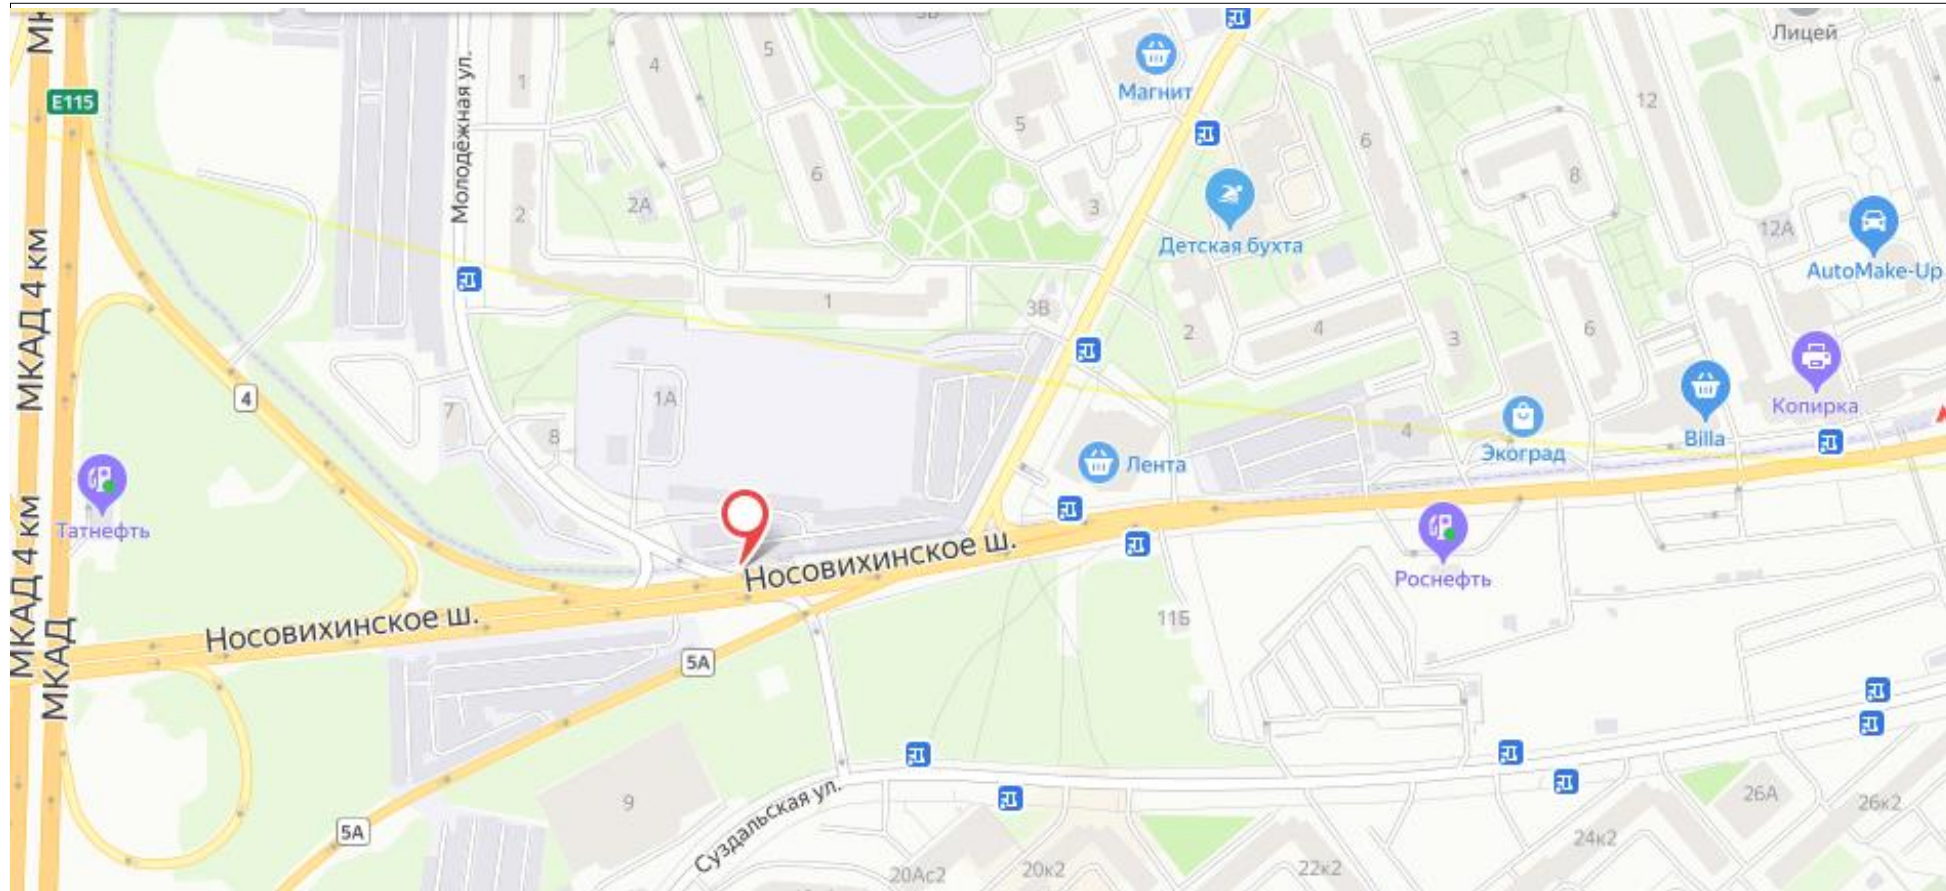

Сторона Б

№ 105

Адрес: г.Реутов, ул. Ленина, д.27

Сторона А

Сторона Б

Картографические материалы

№ 106

Адрес: Московская область, г. Реутов, Носовихинское ш., вл. 8, съезд на ул. Молодежная, 100м от МКАД

Сторона А

Сторона Б

Картографические материалы

№ 107

Адрес: г.Реутов, Юбилейный пр-т, д. 3 поворот на ул. Молодежная (справа)

Сторона А

Сторона Б

№ 108