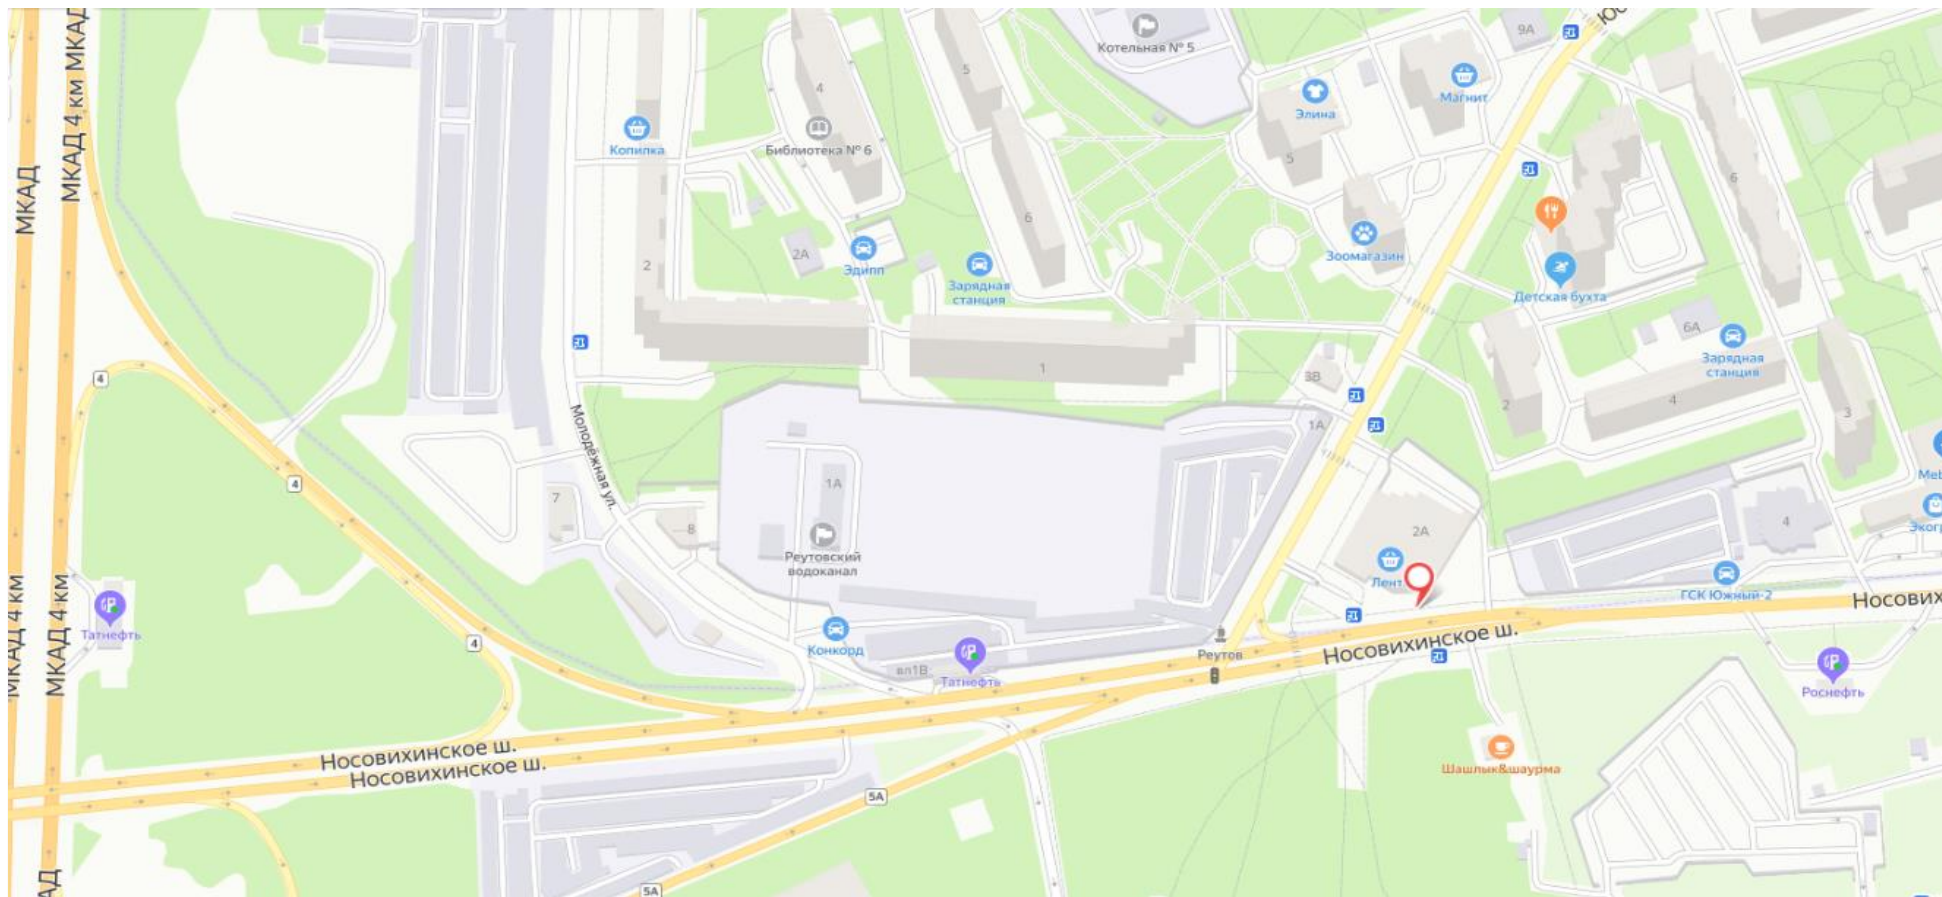

Картографические материалы

№ 143

Адрес: г.Реутов, Юбилейный пр-кт, д. 2-Б (с привязкой к а/д: Носовихинское шоссе, 0км+680 от МКАД, слева при движении из Москвы)