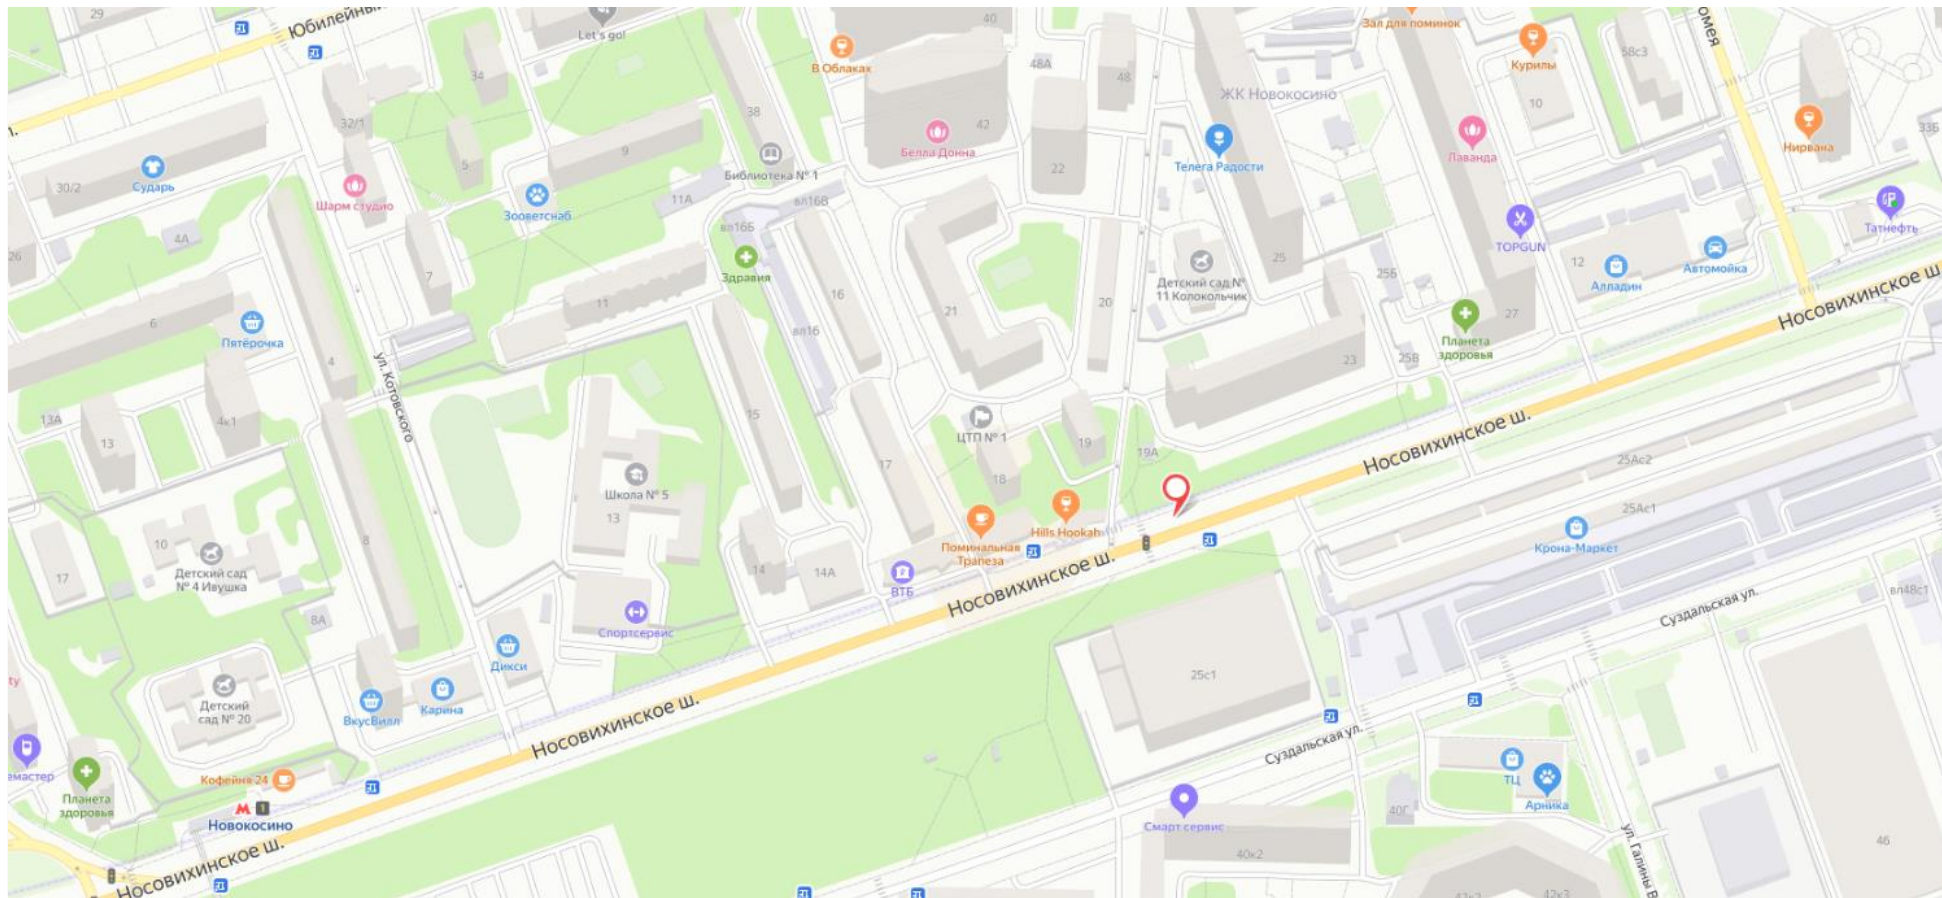

Картографические материалы

№ 4

Адрес: г.Реутов, Носовихинское ш., 19А