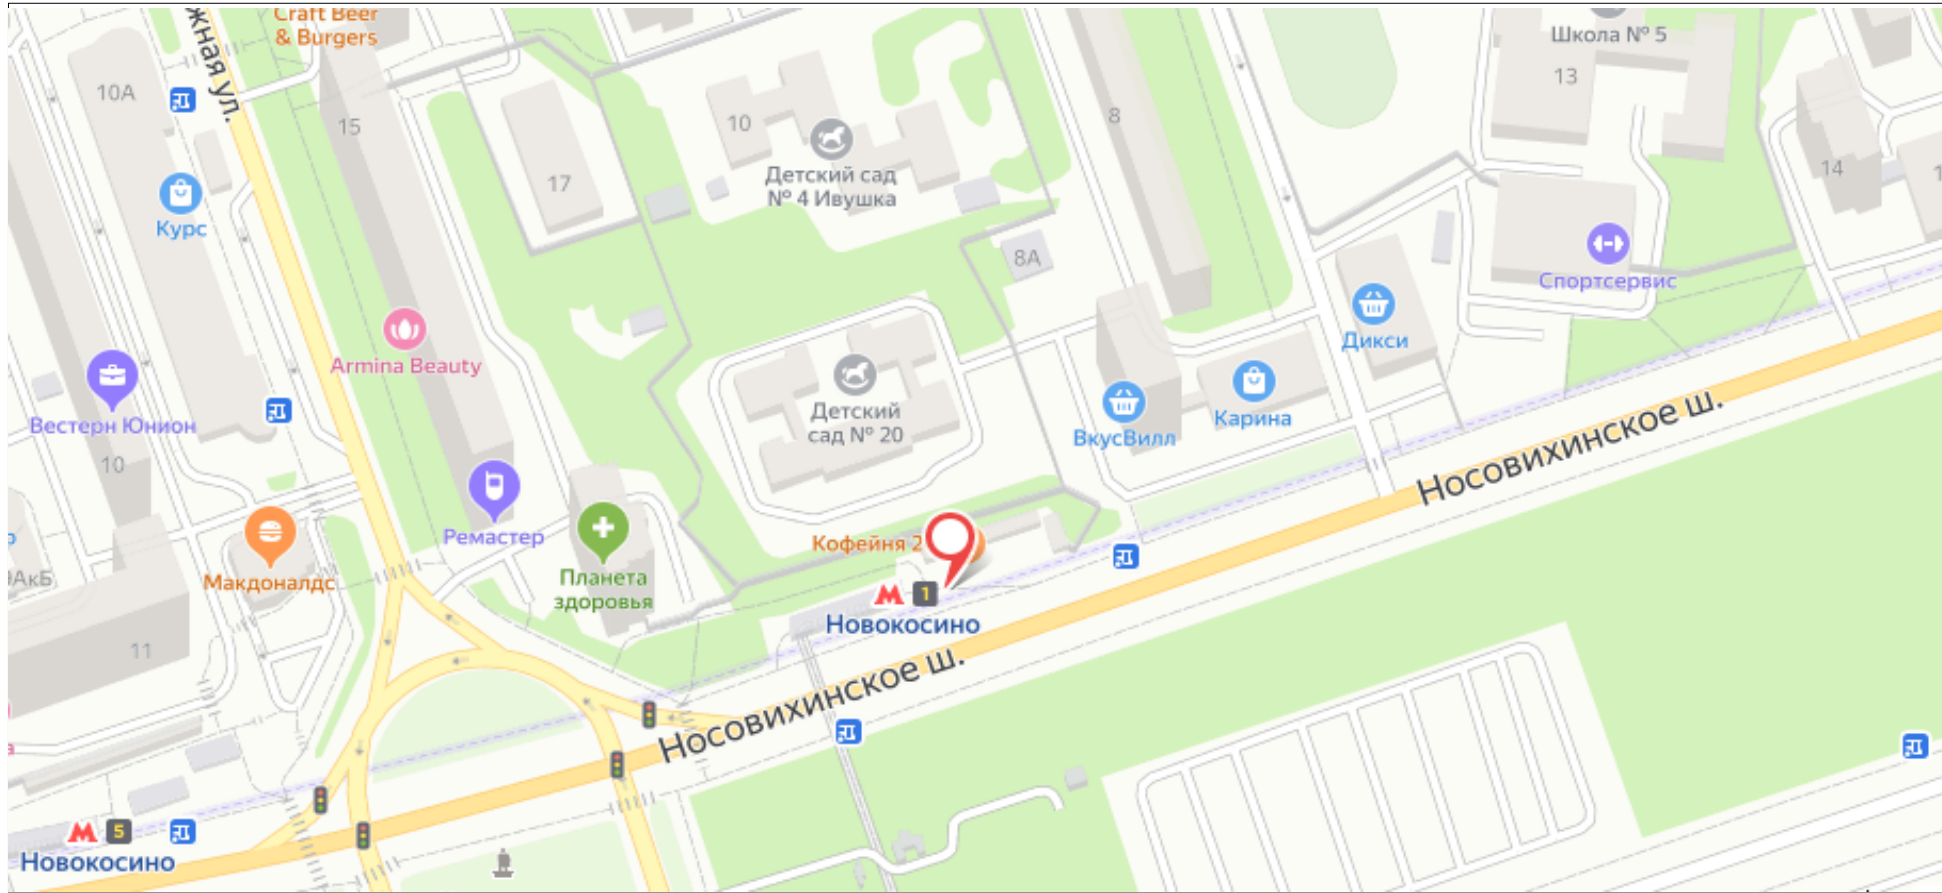

Картографические материалы

№ 41

Адрес: г.Реутов, Носовихинское шоссе, пересечение с ул.Южная, д.19 (выход из метро)