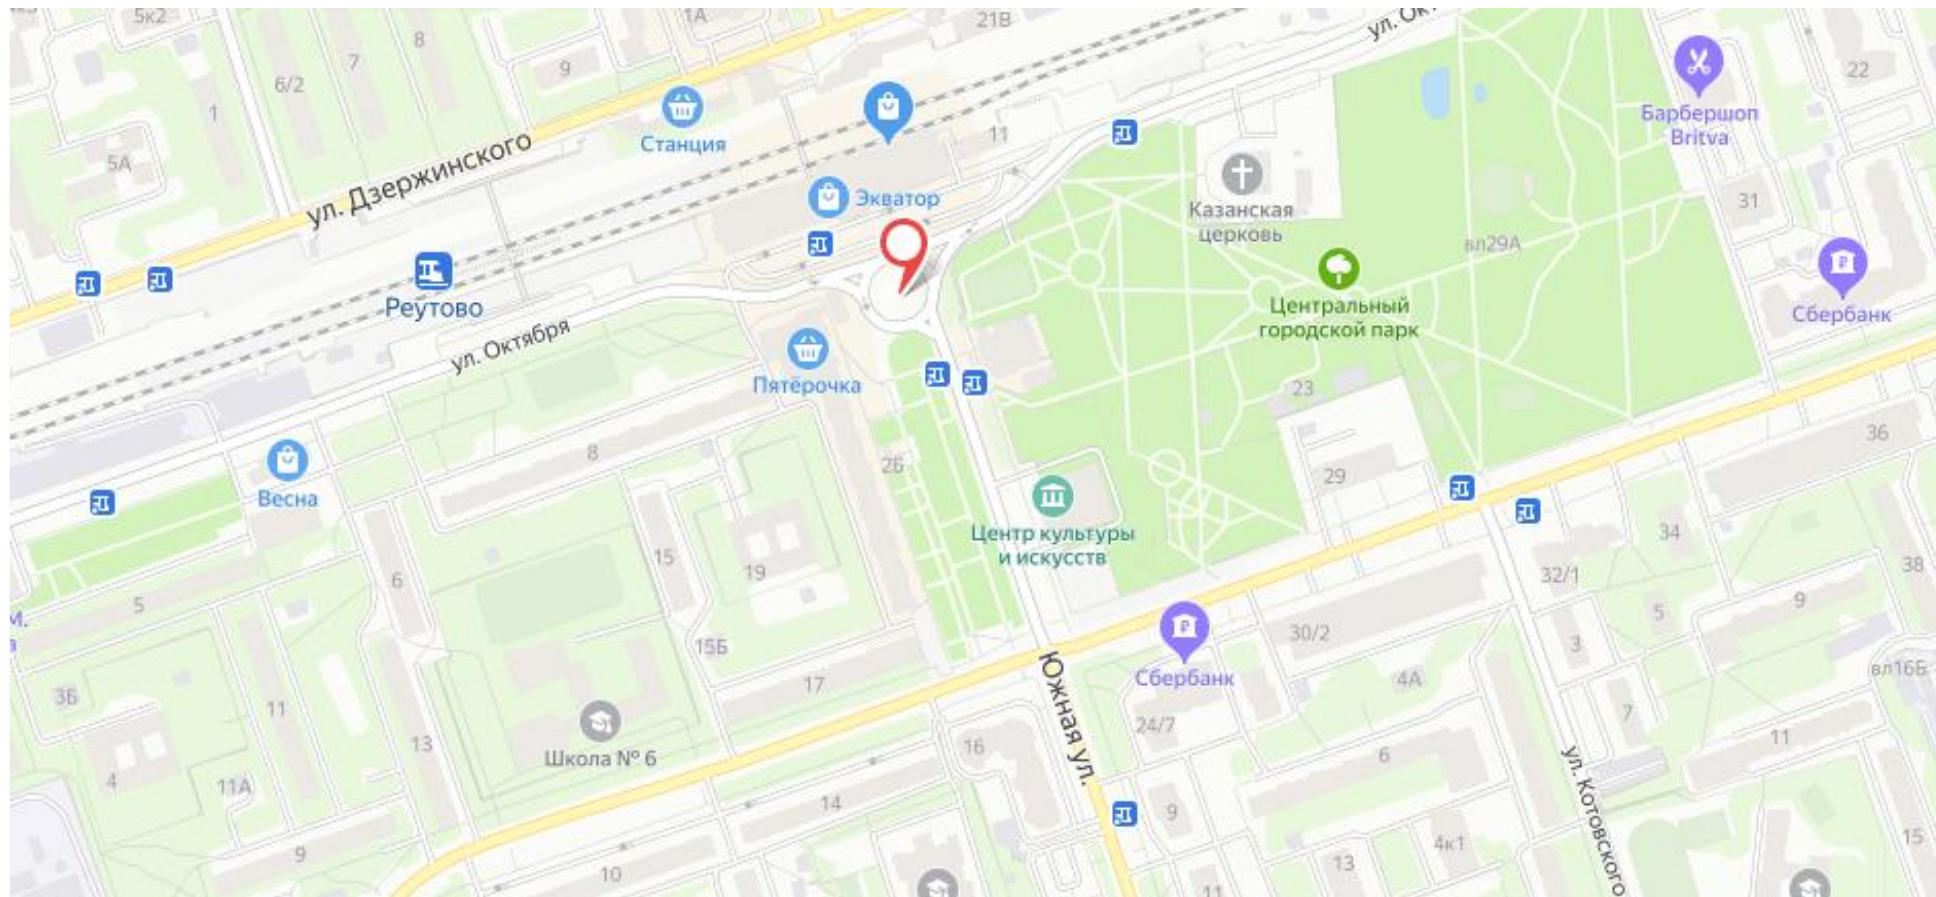

Картографические материалы

№ 36

Адрес: г. Реутов, ул. Южная д.2 (на круге)