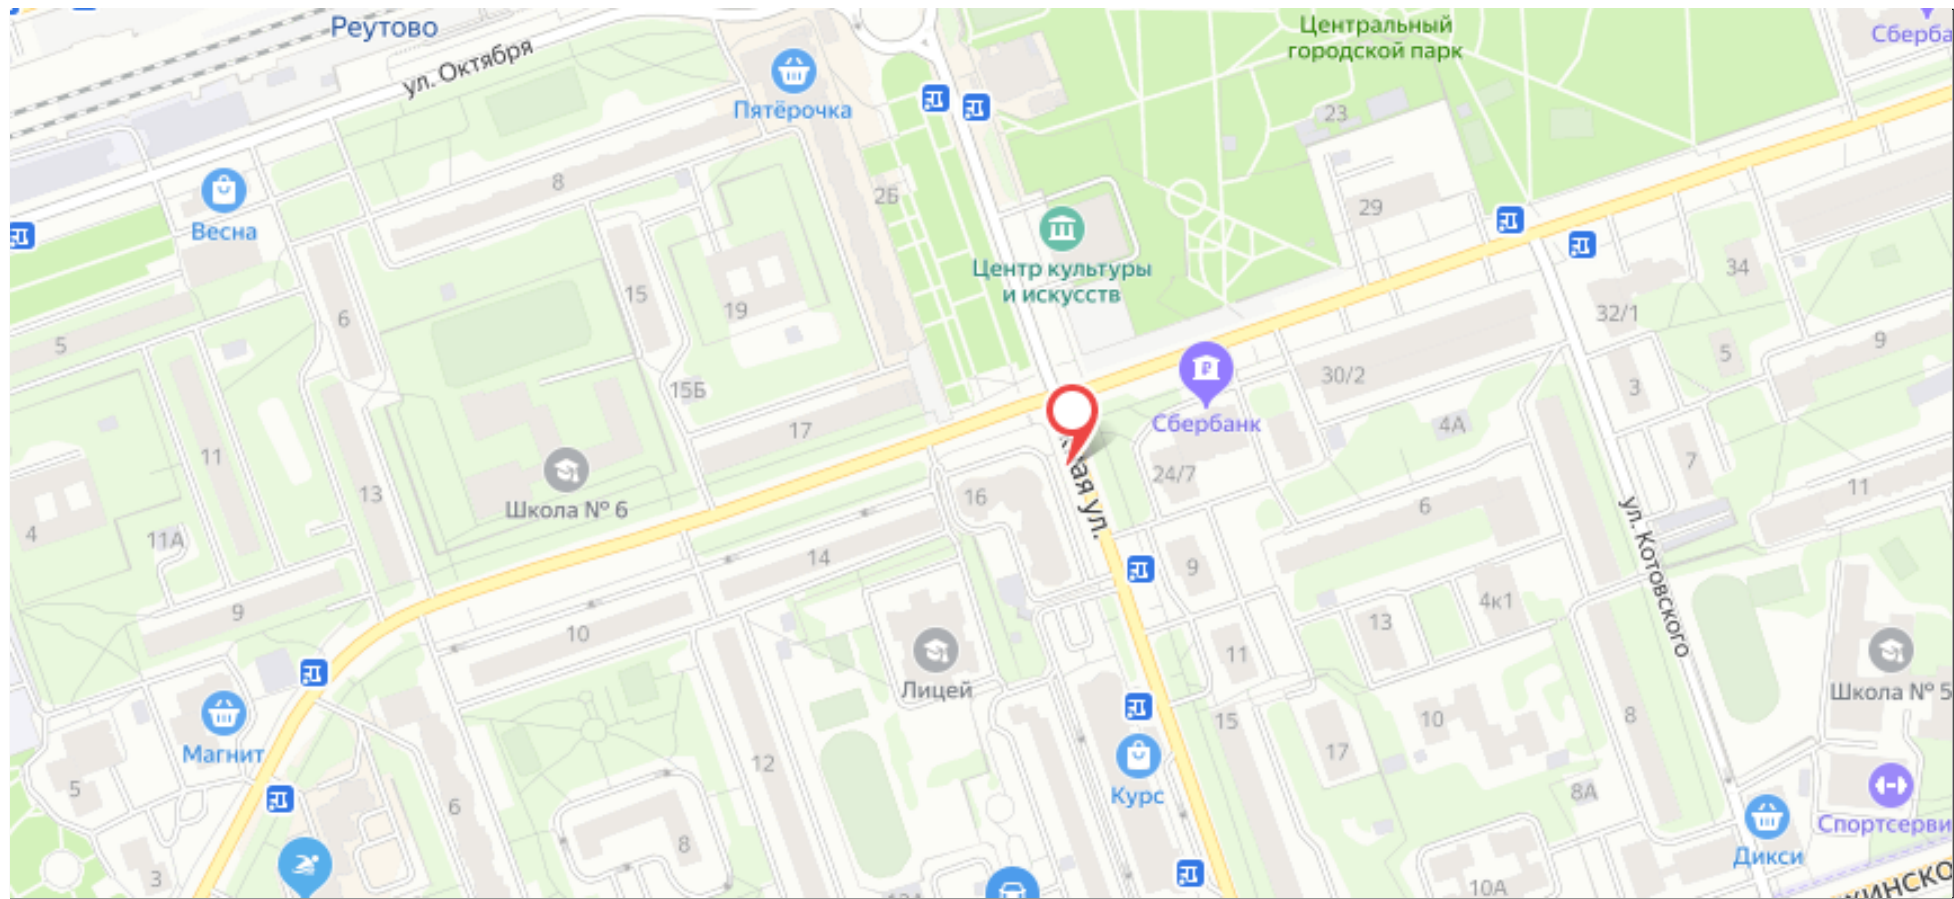

Сторона Б

№ 33

Адрес: г.Реутов, Юбилейный пр-т, д.16
(адрес установки и эксплуатации рекламной конструкции)

Картографические материалы

№ 33

Адрес: г.Реутов, Юбилейный пр-т, д.16

Сторона А

Сторона Б