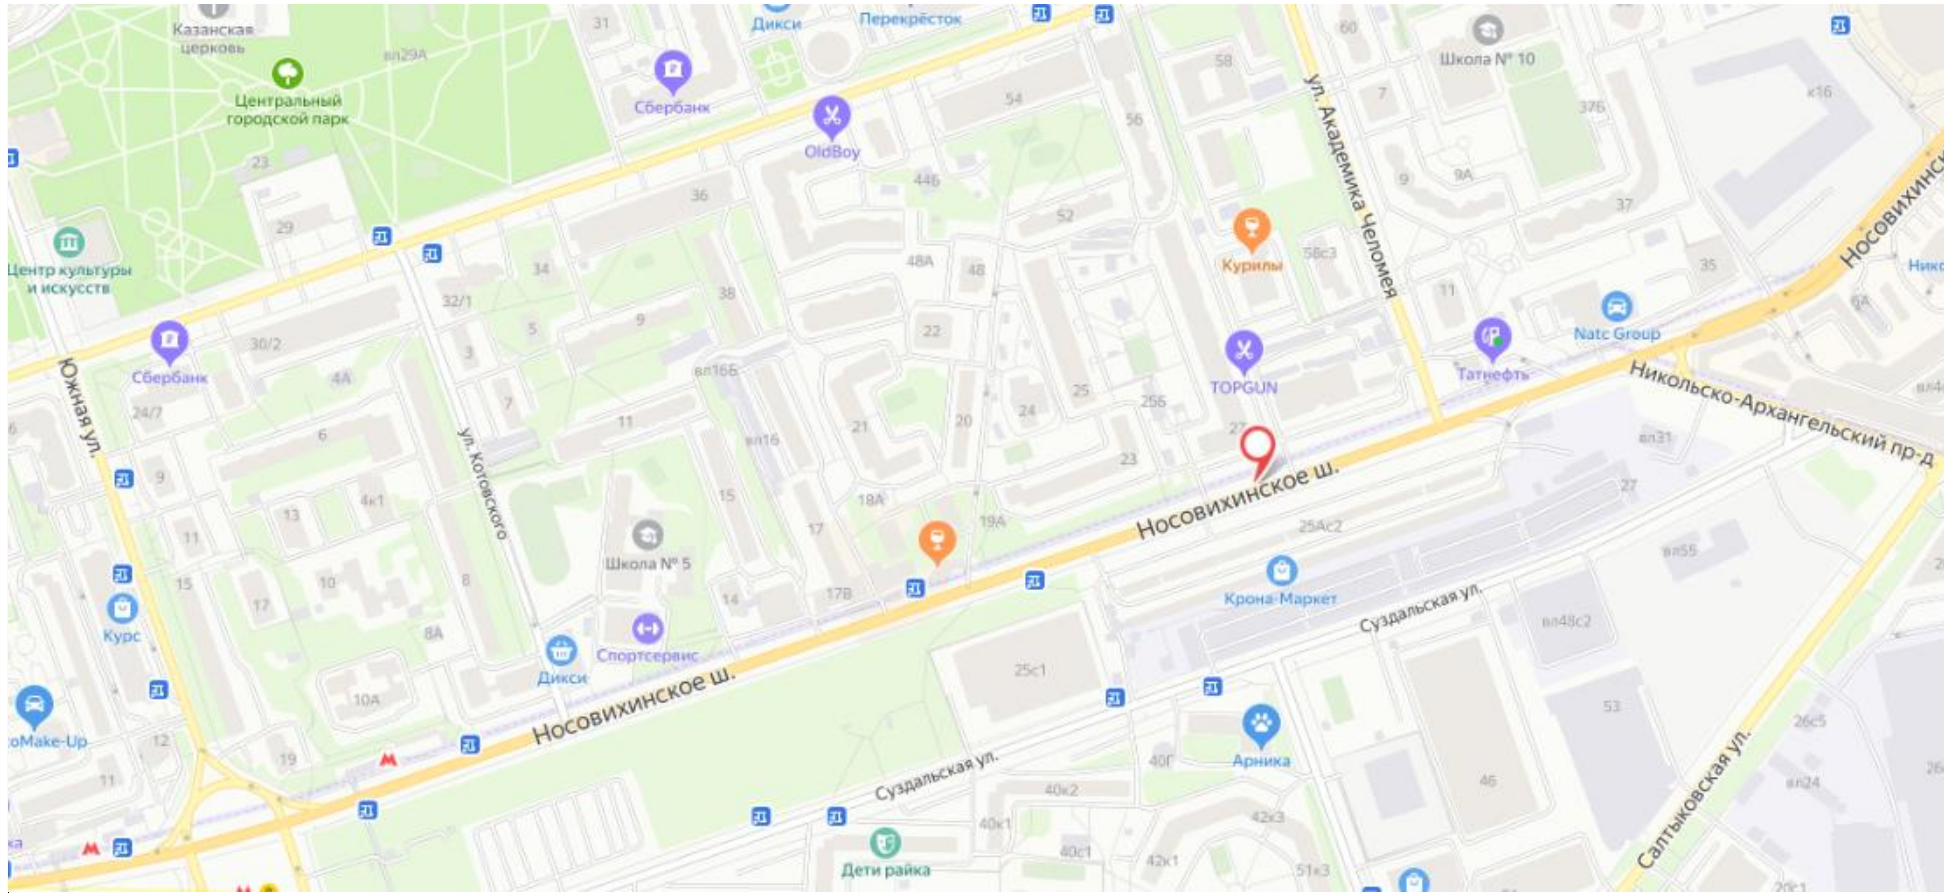

Сторона А

Сторона Б

№ 1

Адрес: Московская область, г. Реутов, Носовихинское ш., д. 12, пересечение с ул. Южной (зеленый островок)
(адрес установки и эксплуатации рекламной конструкции)

Картографические материалы

№ 1

Адрес: Московская область, г. Реутов, Носовихинское ш., д. 12, пересечение с ул. Южной (зеленый островок)

Сторона А

Сторона Б

№ 2

Адрес: г.Реутов, Носовихинское ш., д.5

Картографические материалы

№ 2

Адрес: г.Реутов, Носовихинское ш., д.5

Сторона А

Сторона Б

№ 3

Адрес: г.Реутов, Носовихинское ш., напротив рынка "Крона Маркет"
(адрес установки и эксплуатации рекламной конструкции)

Картографические материалы

№ 3

Адрес: г.Реутов, Носовихинское ш., напротив рынка "Крона Маркет"

Сторона А

Сторона Б

№ 4

Адрес: г.Реутов, Носовихинское ш., 19А
(адрес установки и эксплуатации рекламной конструкции)

Картографические материалы