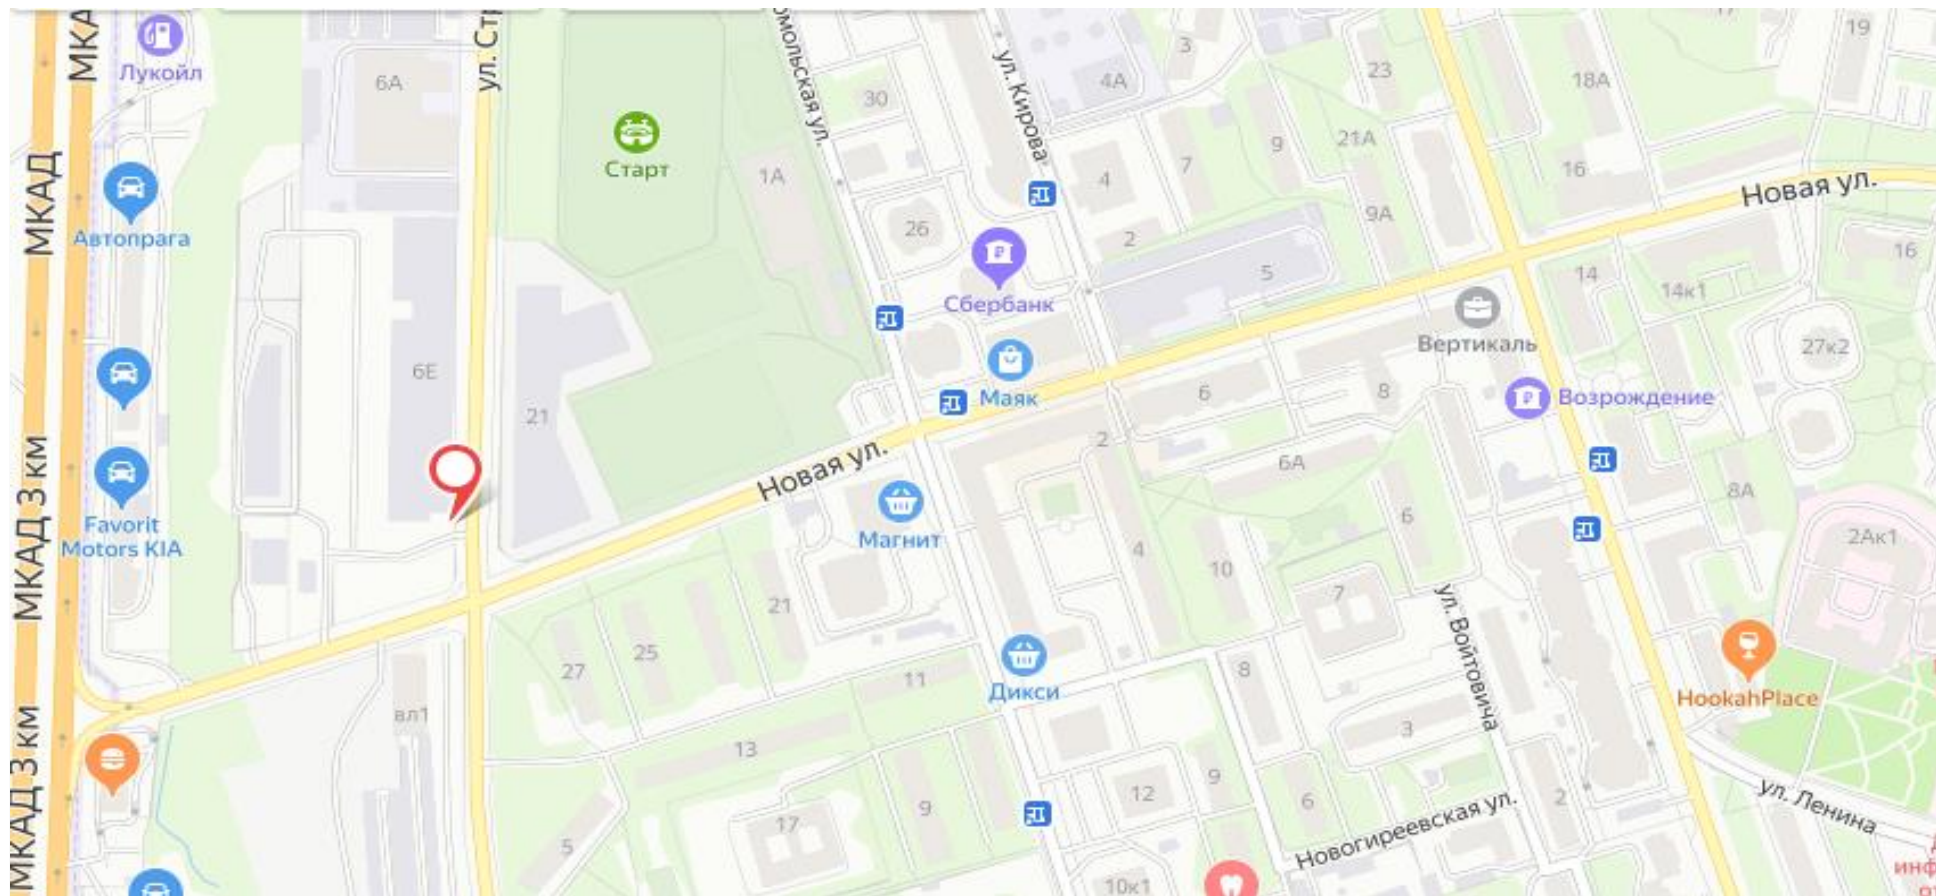

Картографические материалы

№ 62

Адрес: г.Реутов, ул. Новая (50м от пересечения ул. Новая и ул. Строителей)