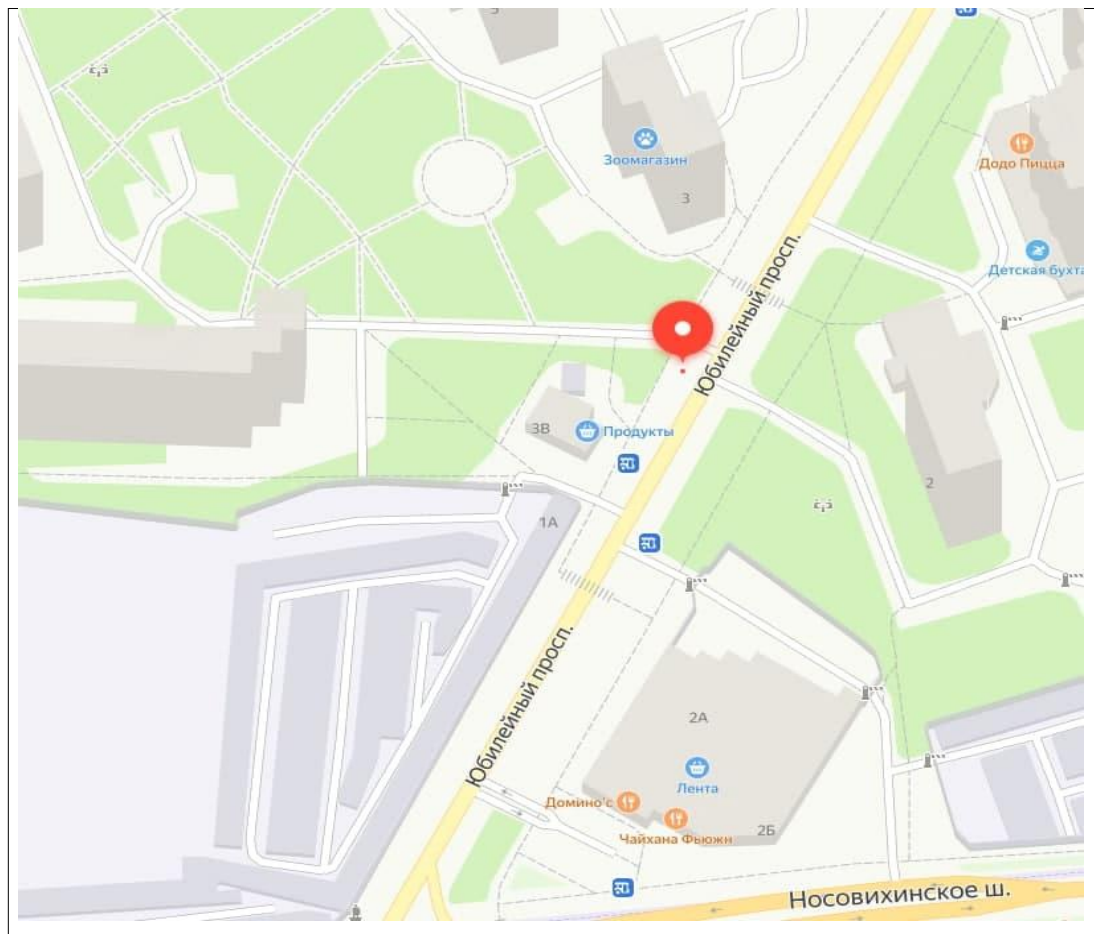

Сторона Б

№ 105

Адрес: г.Реутов, ул. Ленина, д.27

Сторона А

Сторона Б

Картографические материалы

№ 106

Адрес: Московская область, г. Реутов, Носовихинское ш., вл. 8, съезд на ул. Молодежная, 100м от МКАД

Сторона А

Сторона Б

Картографические материалы

№ 107

Адрес: г.Реутов, Юбилейный пр-т, д. 3 поворот на ул. Молодежная (справа)

Сторона А

Сторона Б

№ 108