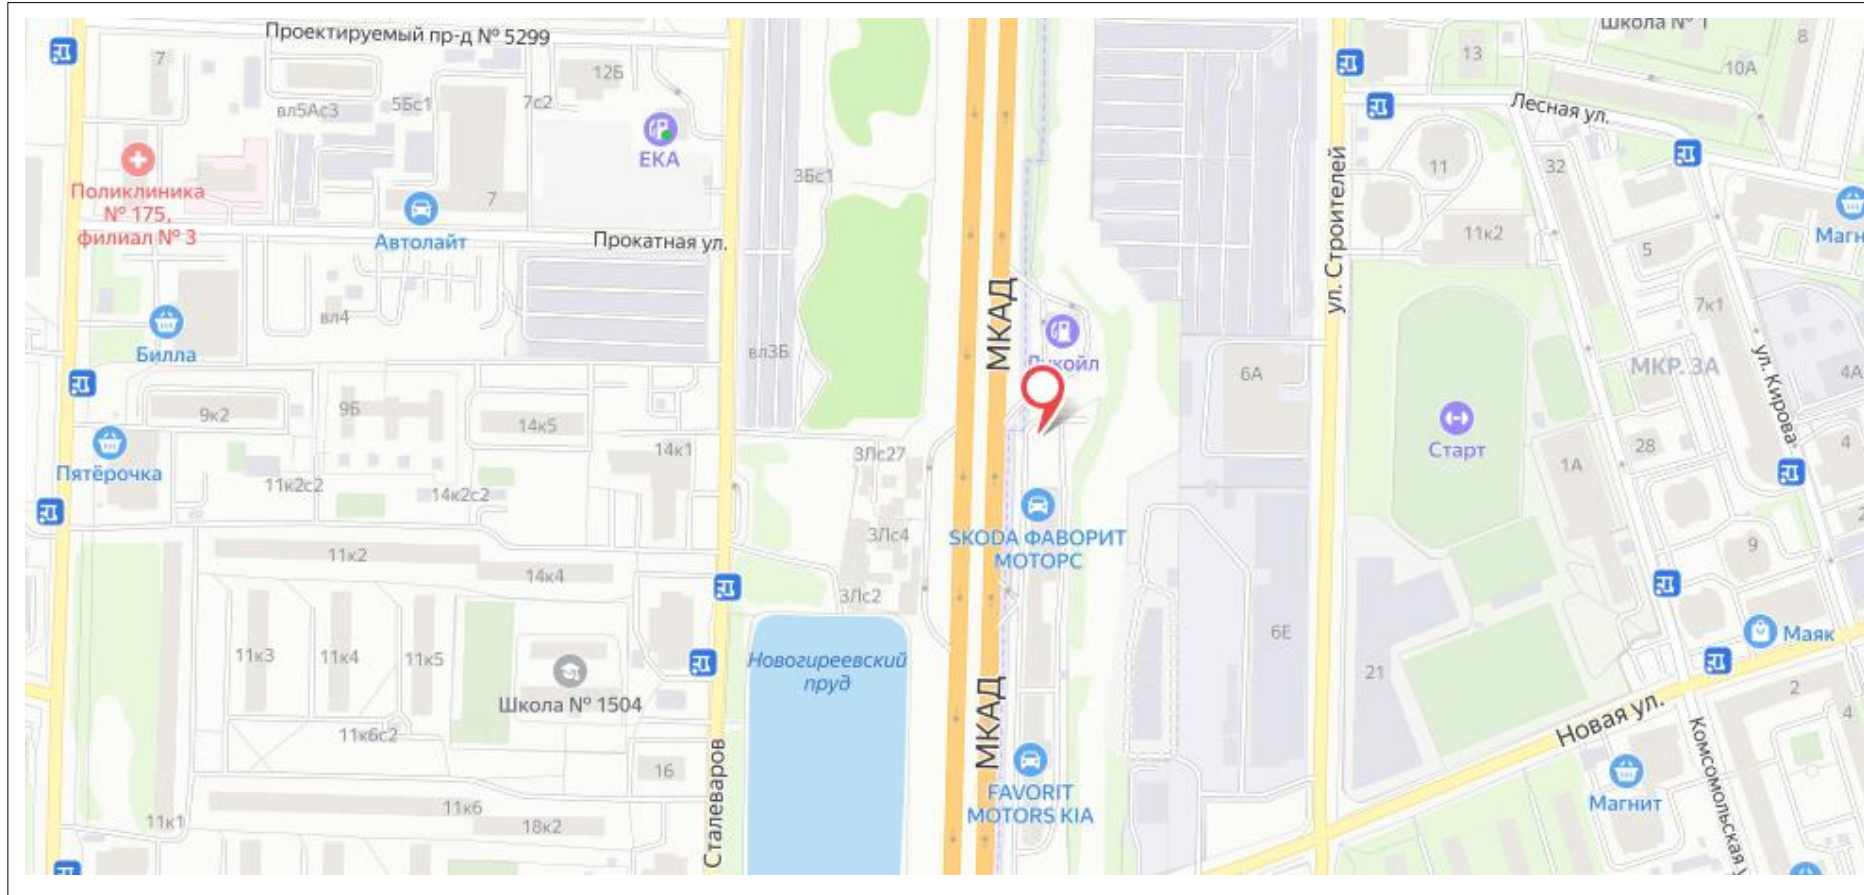

Картографические материалы

№ 160

Адрес: Московская область, г. Реутов, МКАД, 2км + 200м