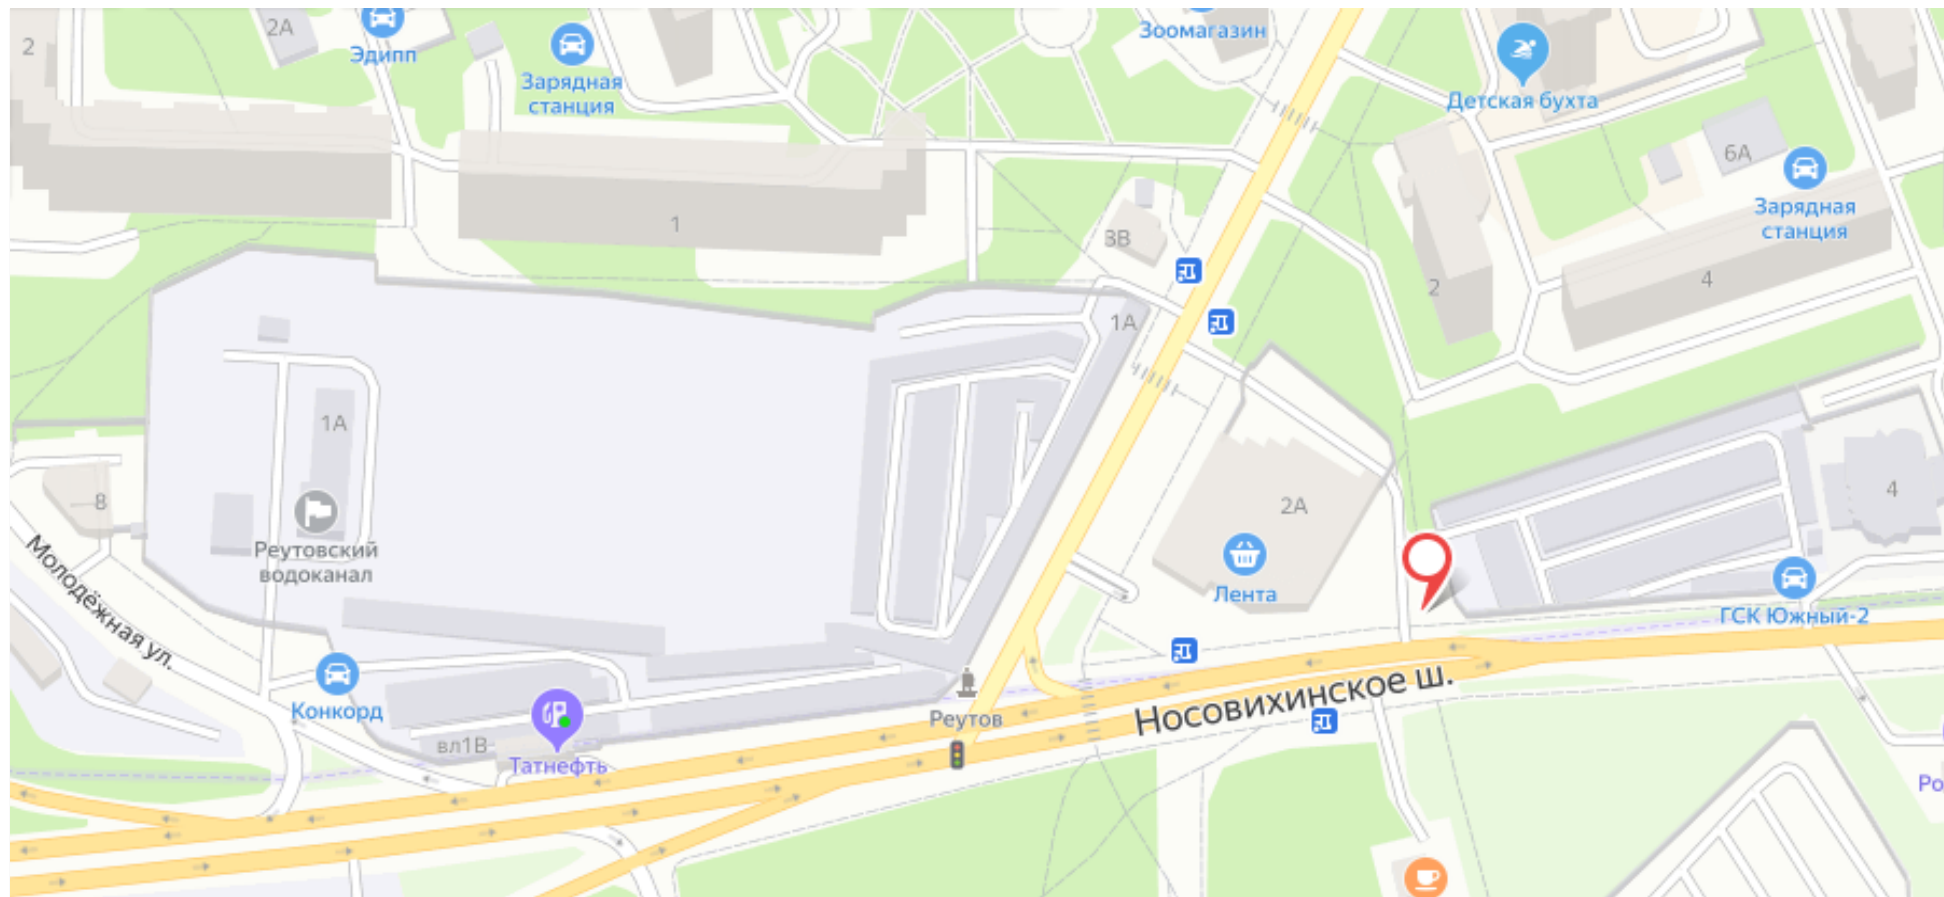

Картографические материалы

№ 44

Адрес: г.Реутов, Носовихинское шоссе, д.2в, 320м до МКАД