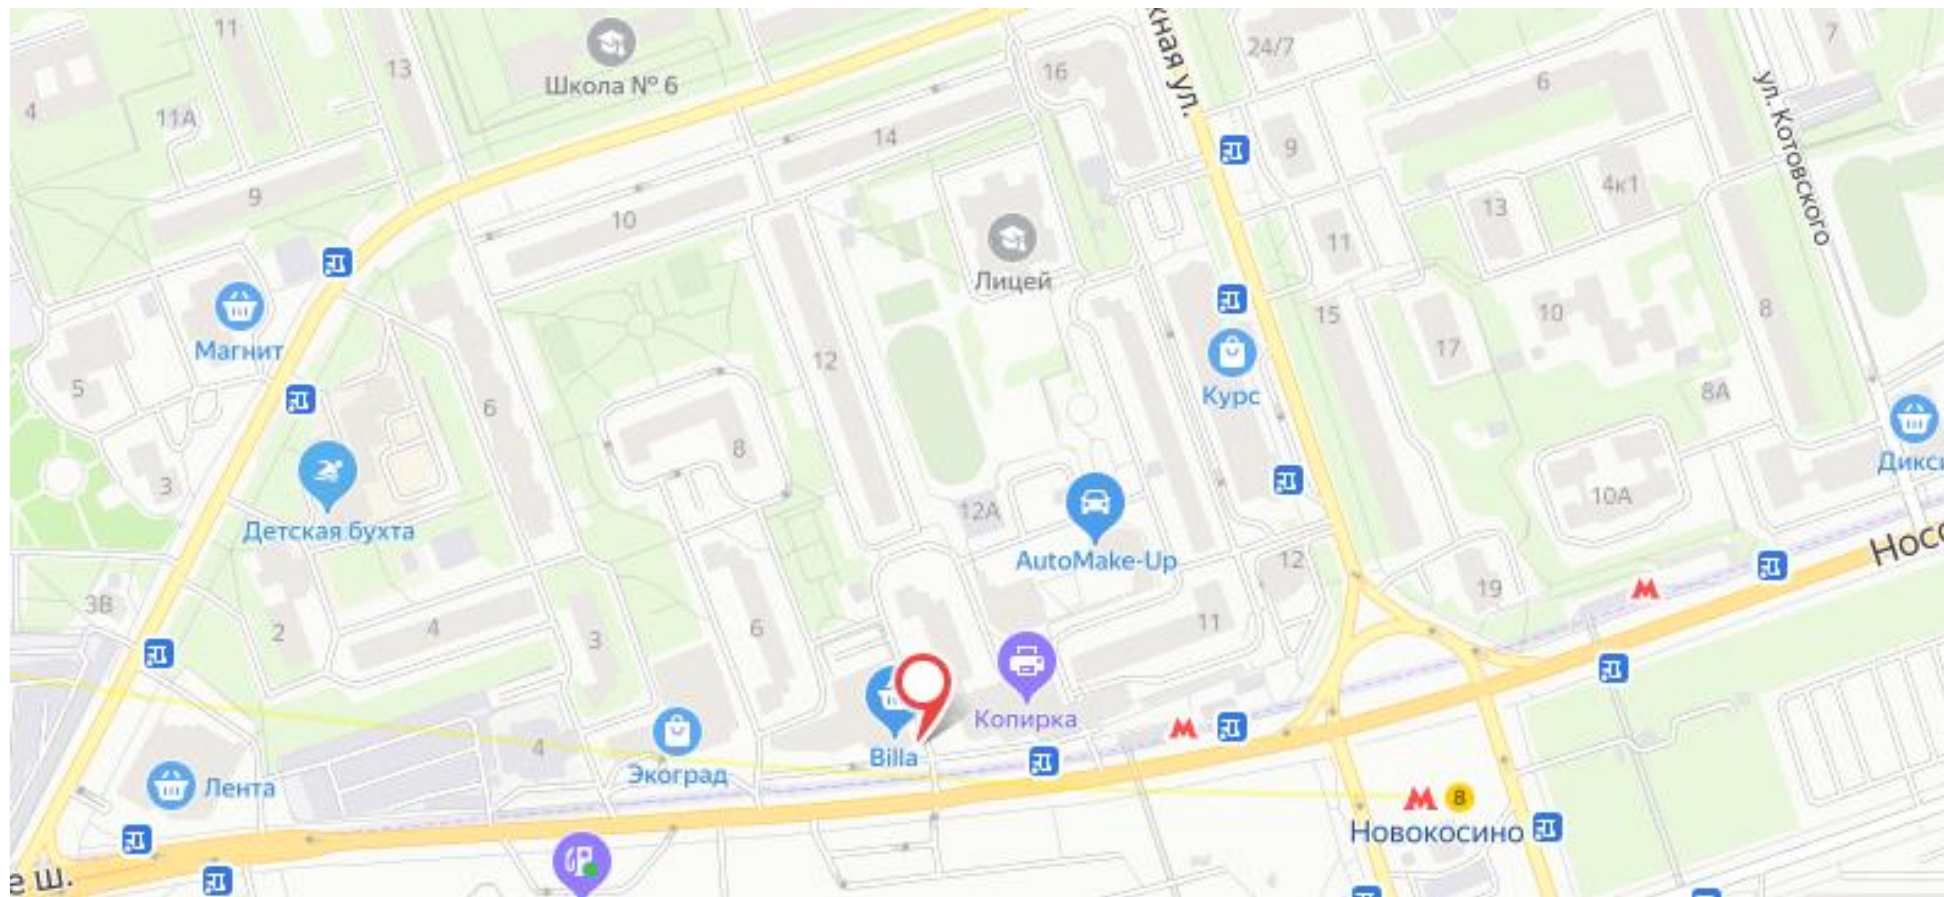

Сторона А

Сторона Б

№ 1

Адрес: Московская область, г. Реутов, Носовихинское ш., д. 12, пересечение с ул. Южной (зеленый островок)
(адрес установки и эксплуатации рекламной конструкции)

Картографические материалы

№ 1

Адрес: Московская область, г. Реутов, Носовихинское ш., д. 12, пересечение с ул. Южной (зеленый островок)

Сторона А

Сторона Б

№ 2

Адрес: г.Реутов, Носовихинское ш., д.5

Картографические материалы

№ 2

Адрес: г.Реутов, Носовихинское ш., д.5

Сторона А

Сторона Б

№ 3

Адрес: г.Реутов, Носовихинское ш., напротив рынка "Крона Маркет"
(адрес установки и эксплуатации рекламной конструкции)

Картографические материалы

№ 3

Адрес: г.Реутов, Носовихинское ш., напротив рынка "Крона Маркет"

Сторона А

Сторона Б

№ 4

Адрес: г.Реутов, Носовихинское ш., 19А
(адрес установки и эксплуатации рекламной конструкции)

Картографические материалы