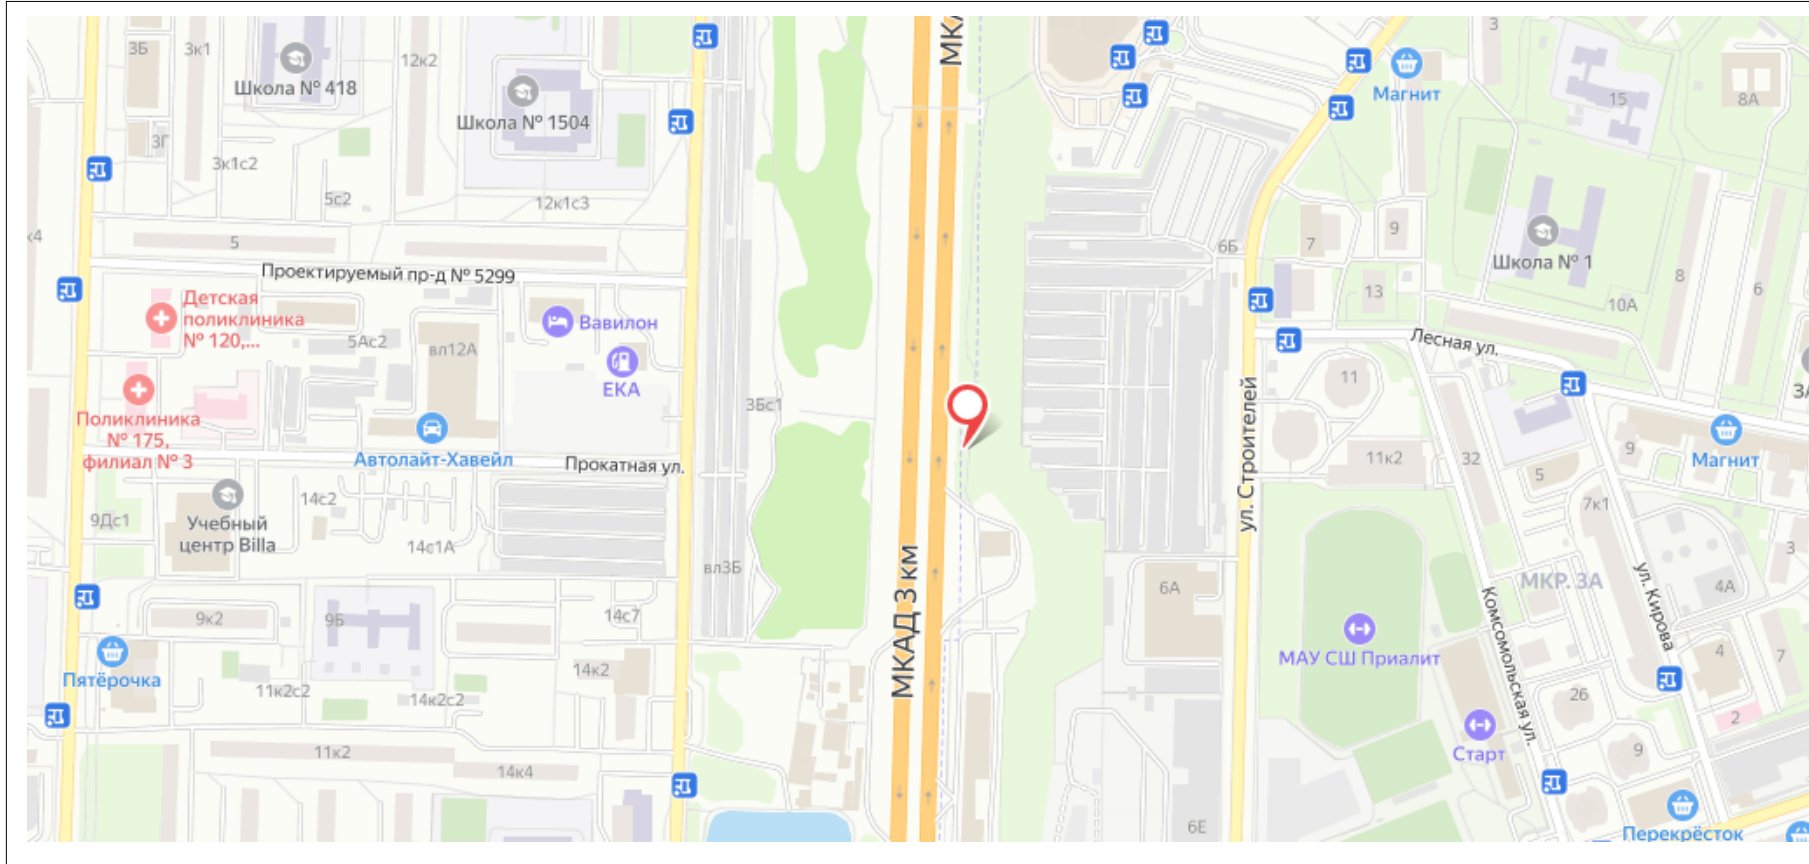

Сторона А

Сторона Б

Картографические материалы

№ 168

Адрес: Московская область, городской округ Реутов, г. Реутов, 3-й километр МКАД, внешняя сторона, рядом с АЗС Лукойл

Сторона А

Сторона Б

Картографические материалы