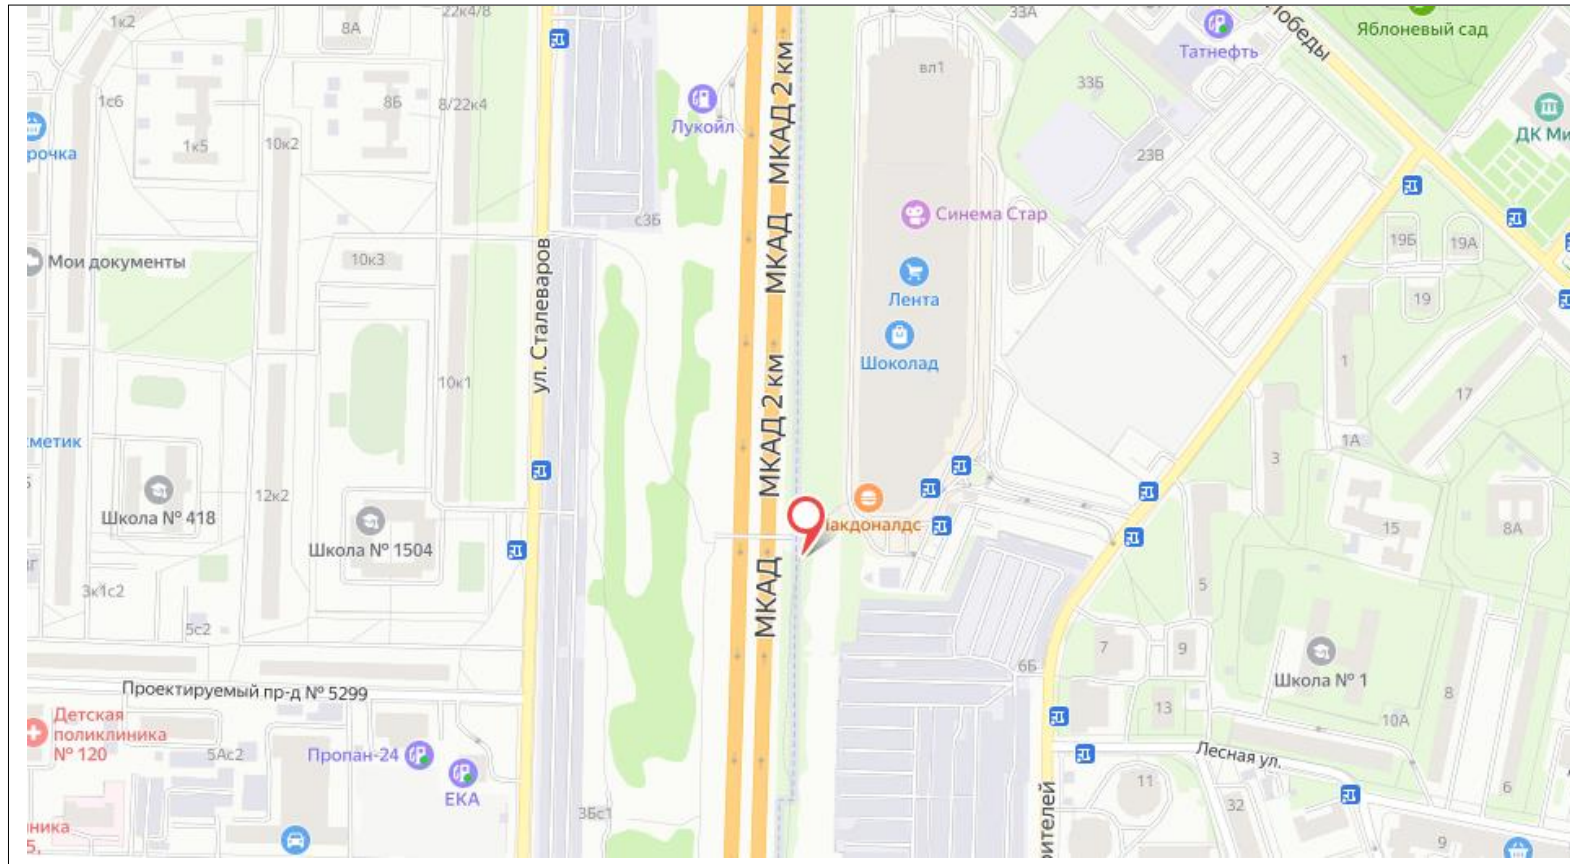

Адрес: Московская область, г. Реутов, 2км МКАД (внешняя сторона МКАД, 1км + 670м)

Сторона А

Сторона Б

Картографические материалы

№ 154

Адрес: Московская область, г. Реутов, 2км МКАД (внешняя сторона МКАД, 1км + 850м)