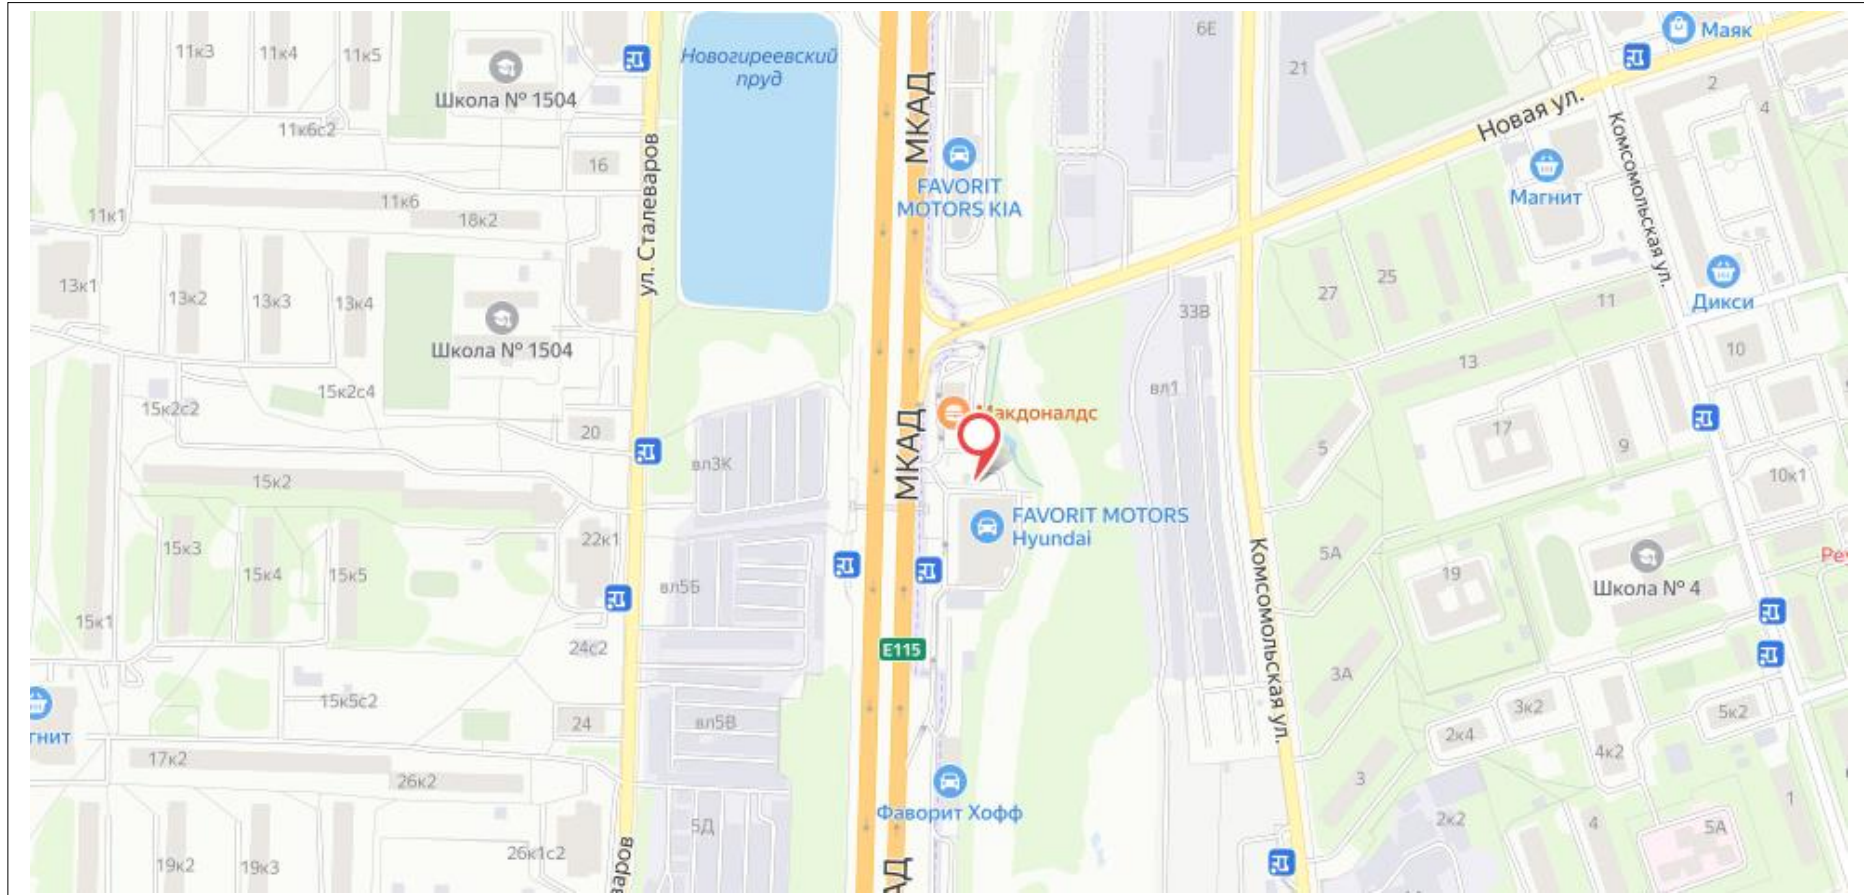

Картографические материалы

№ 160

Адрес: Московская область, г. Реутов, МКАД, 2км + 200м

Сторона А

Сторона Б

Картографические материалы

№ 161

Адрес: Московская область, г.Реутов, 3км МКАД (с привязкой к автодороге: внешняя сторона МКАД, 2км +730м)