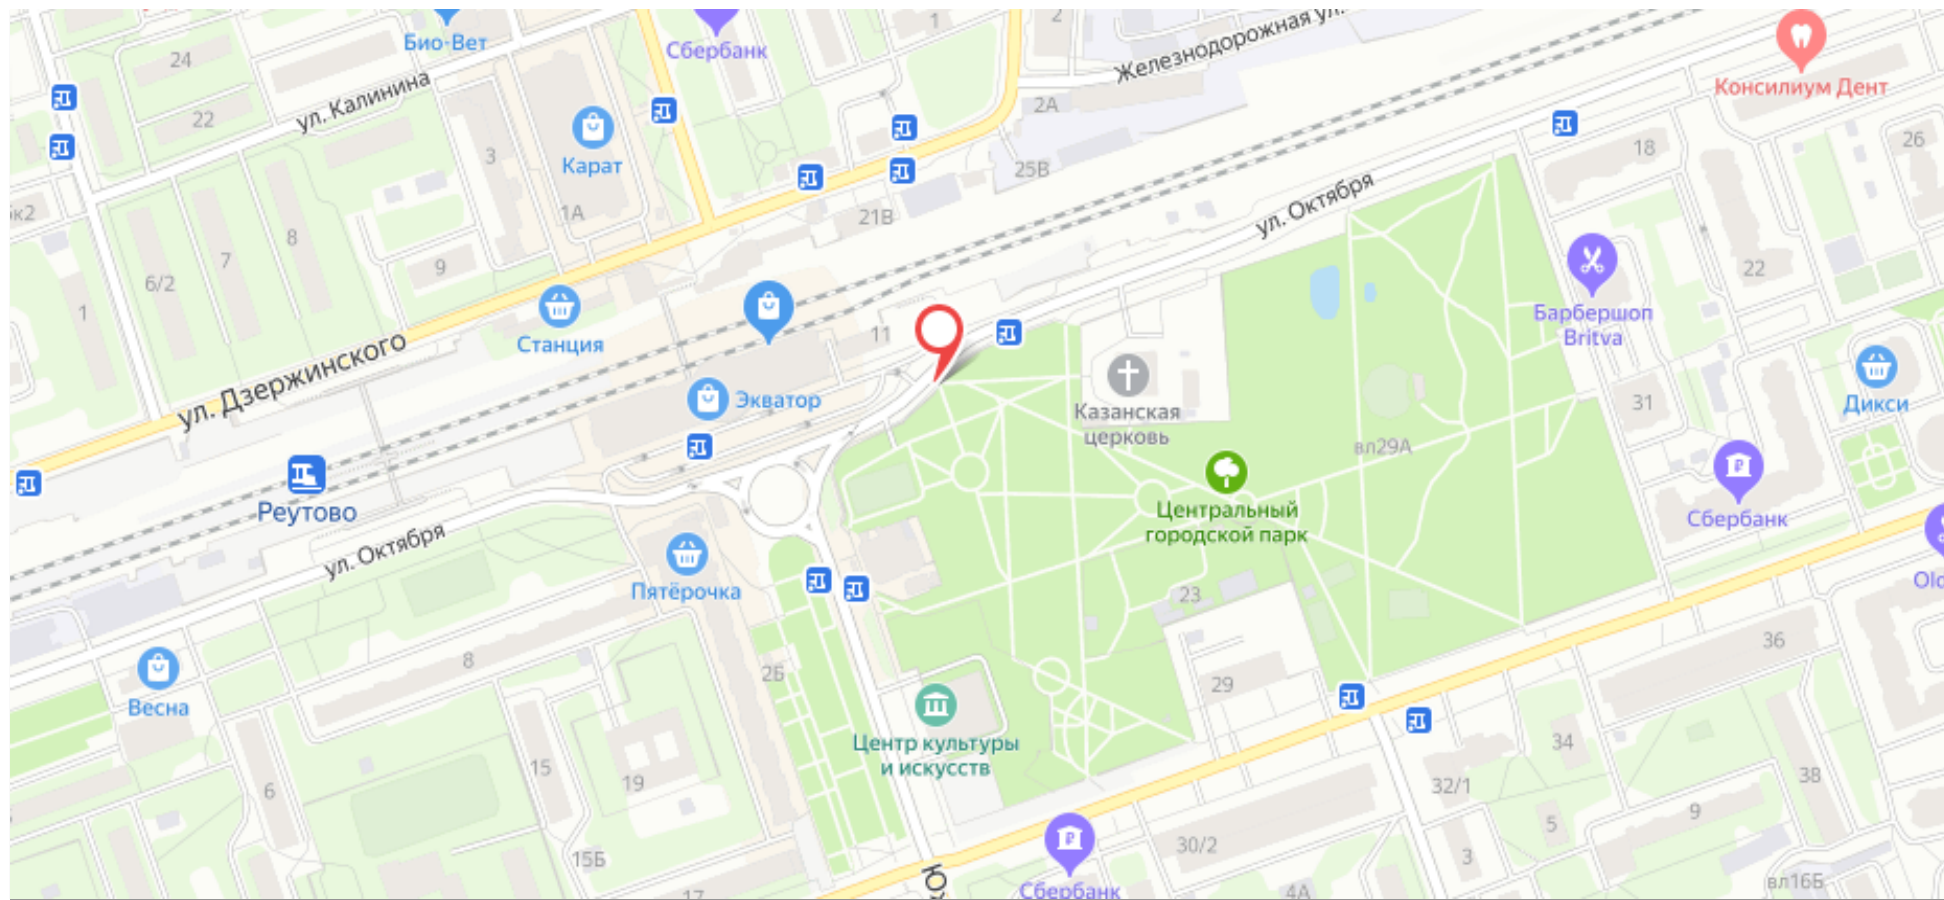

Картографические материалы

№ 69

Адрес: г.Реутов, ул.Южная, д.3