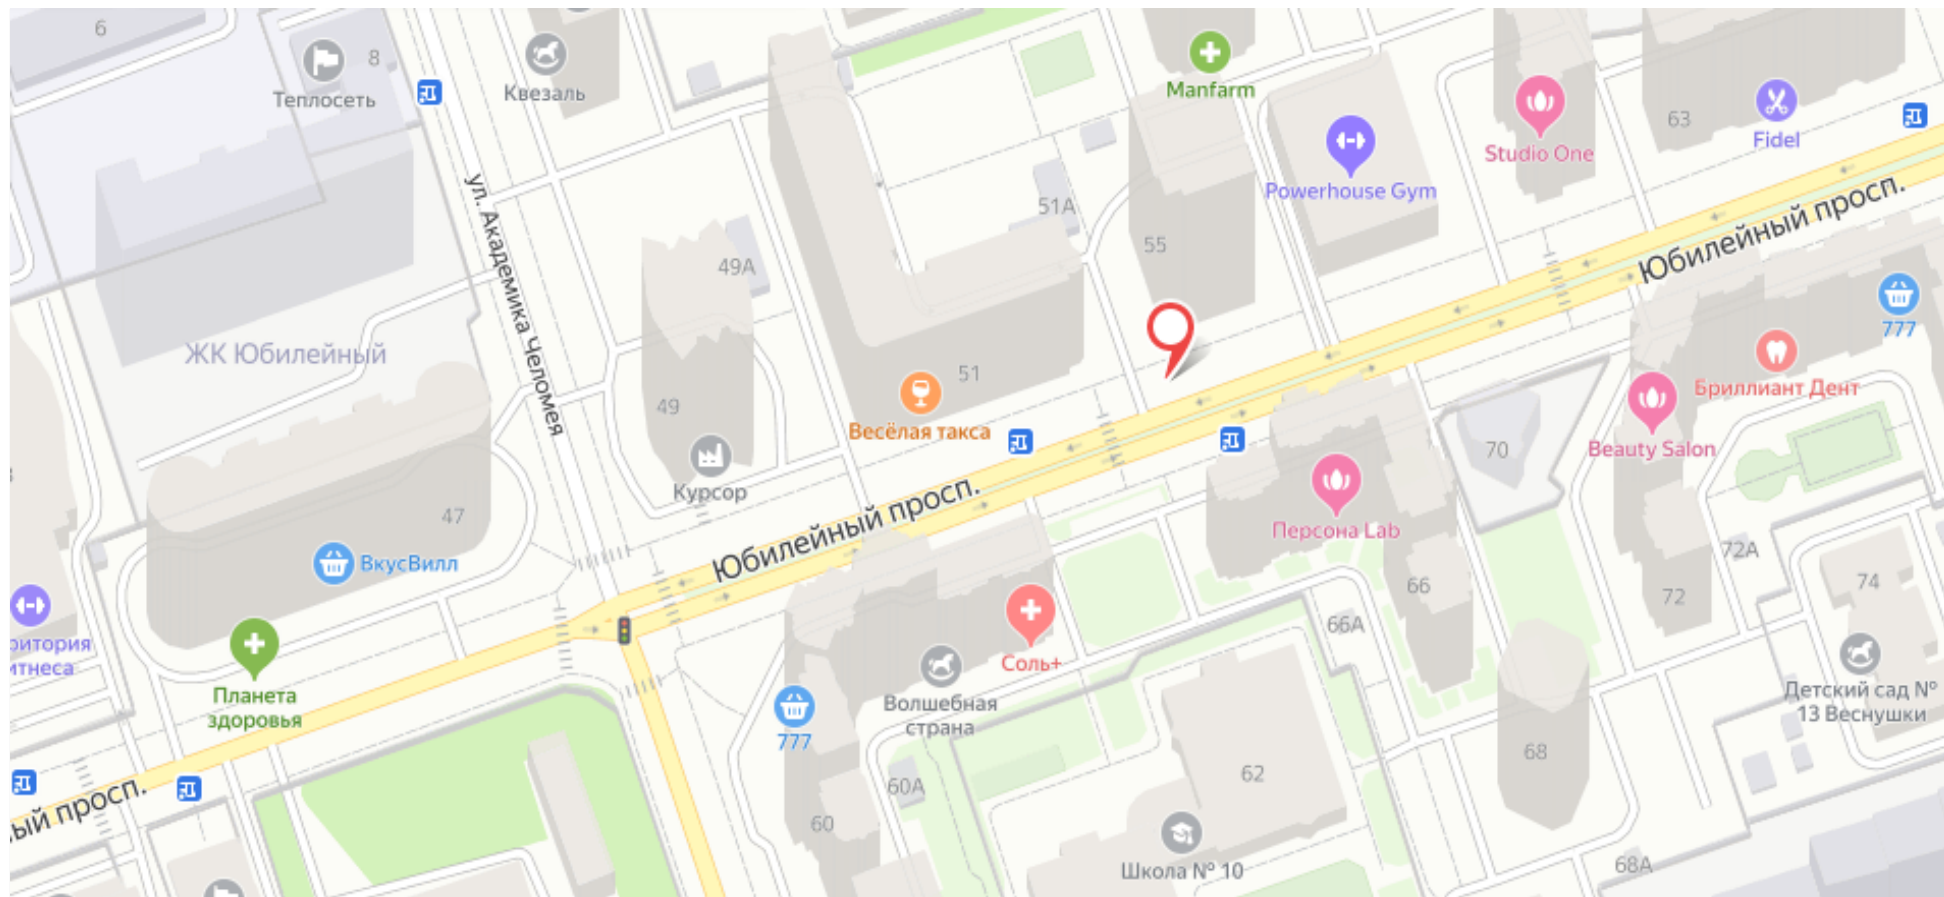

Картографические материалы

№ 38

Адрес: г.Реутов, Юбилейный проспект, д.55