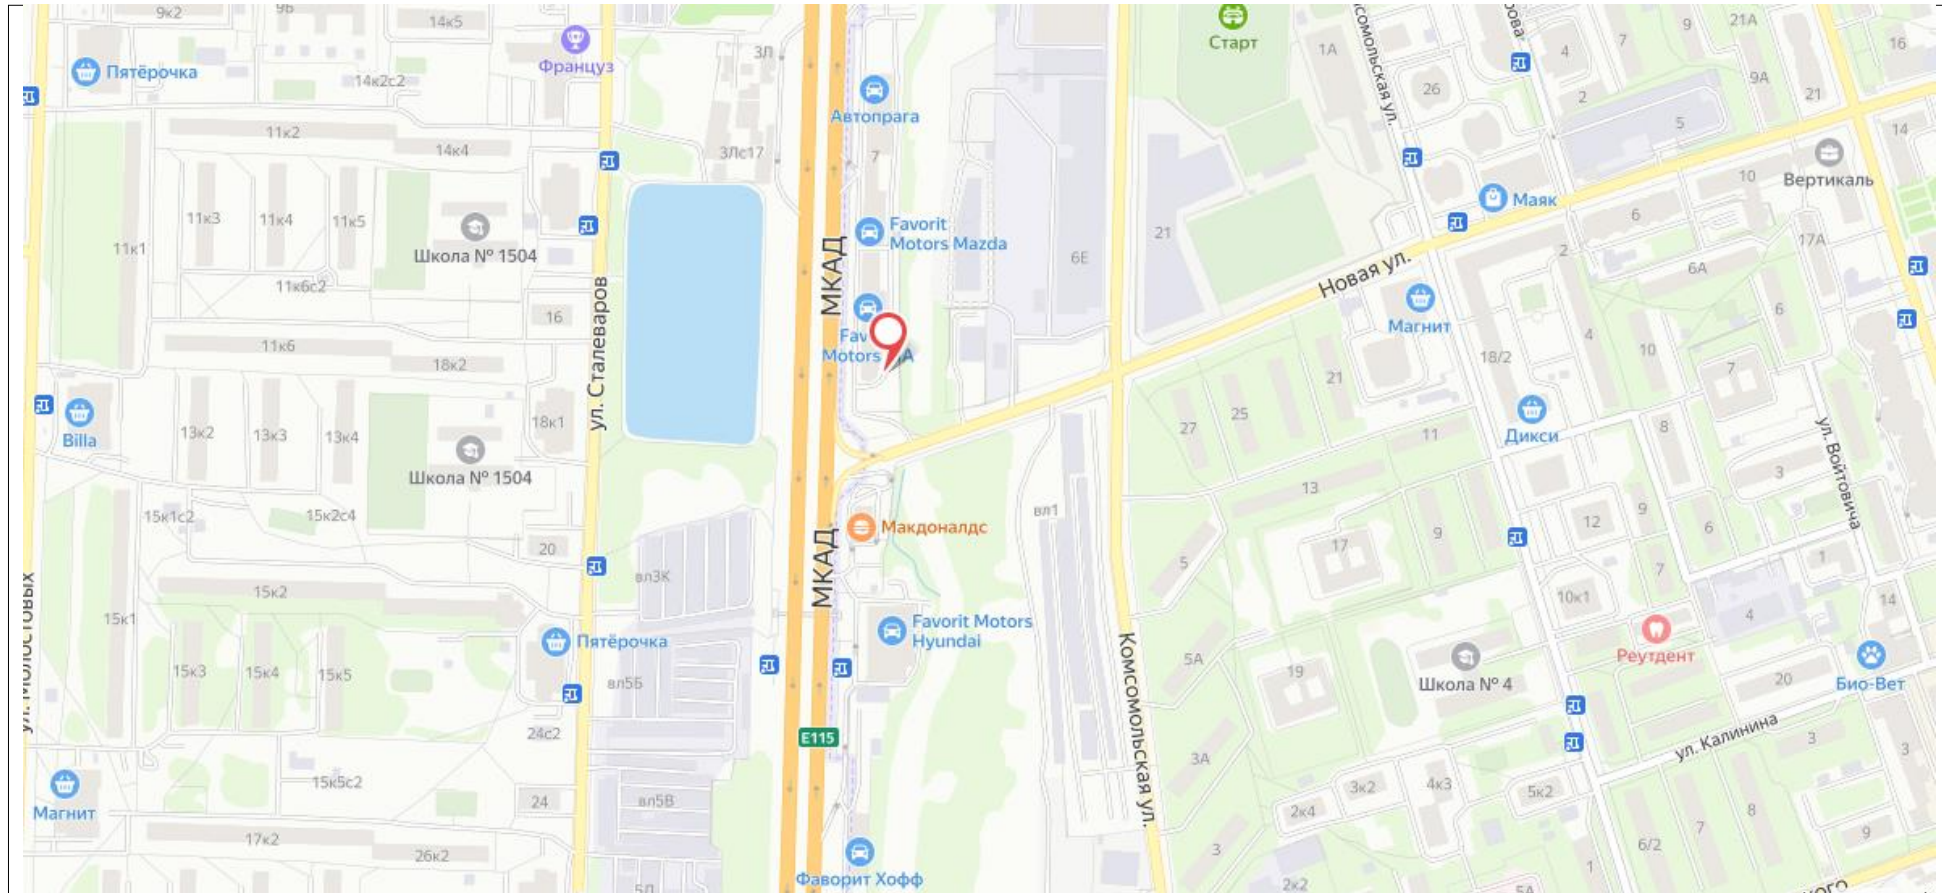

Картографические материалы

№ 146

**Адрес: Московская область, г. Реутов, МКАД 2-3км (с привязкой к автомобильной дороге МКАД ,
внешняя сторона 2 км +530м)**