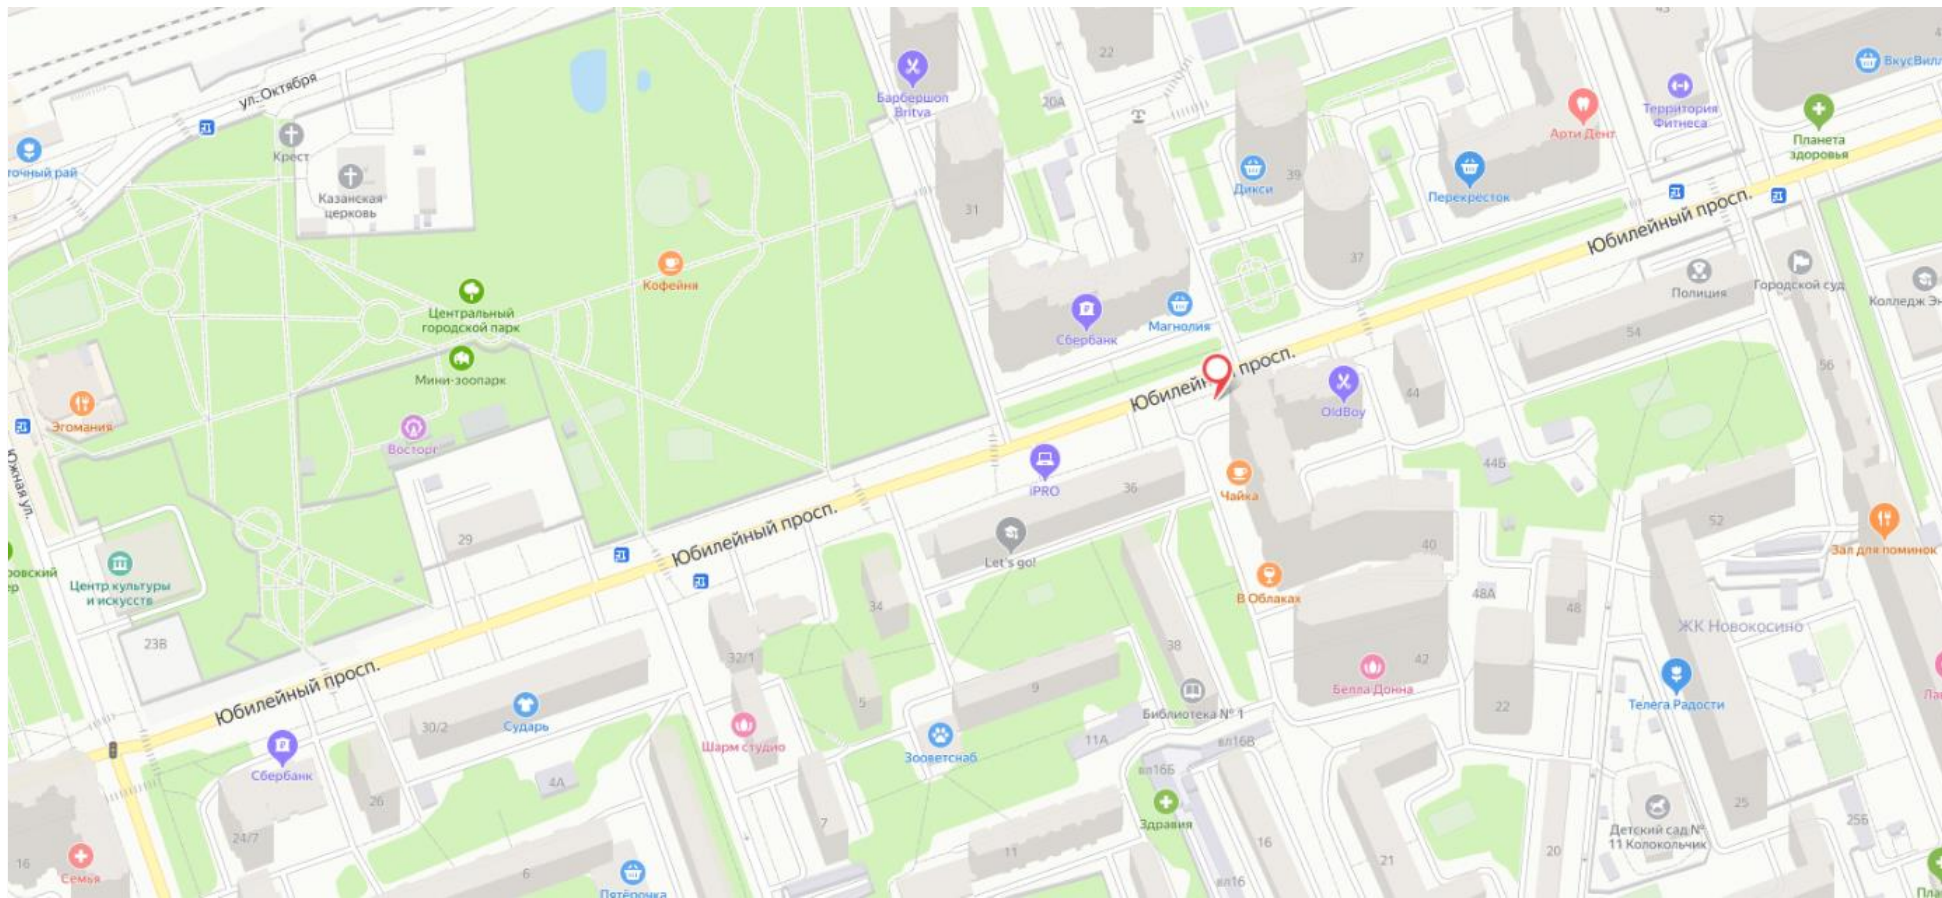

Картографические материалы

№ 9

Адрес: г.Реутов, Юбилейный пр-т, д 40