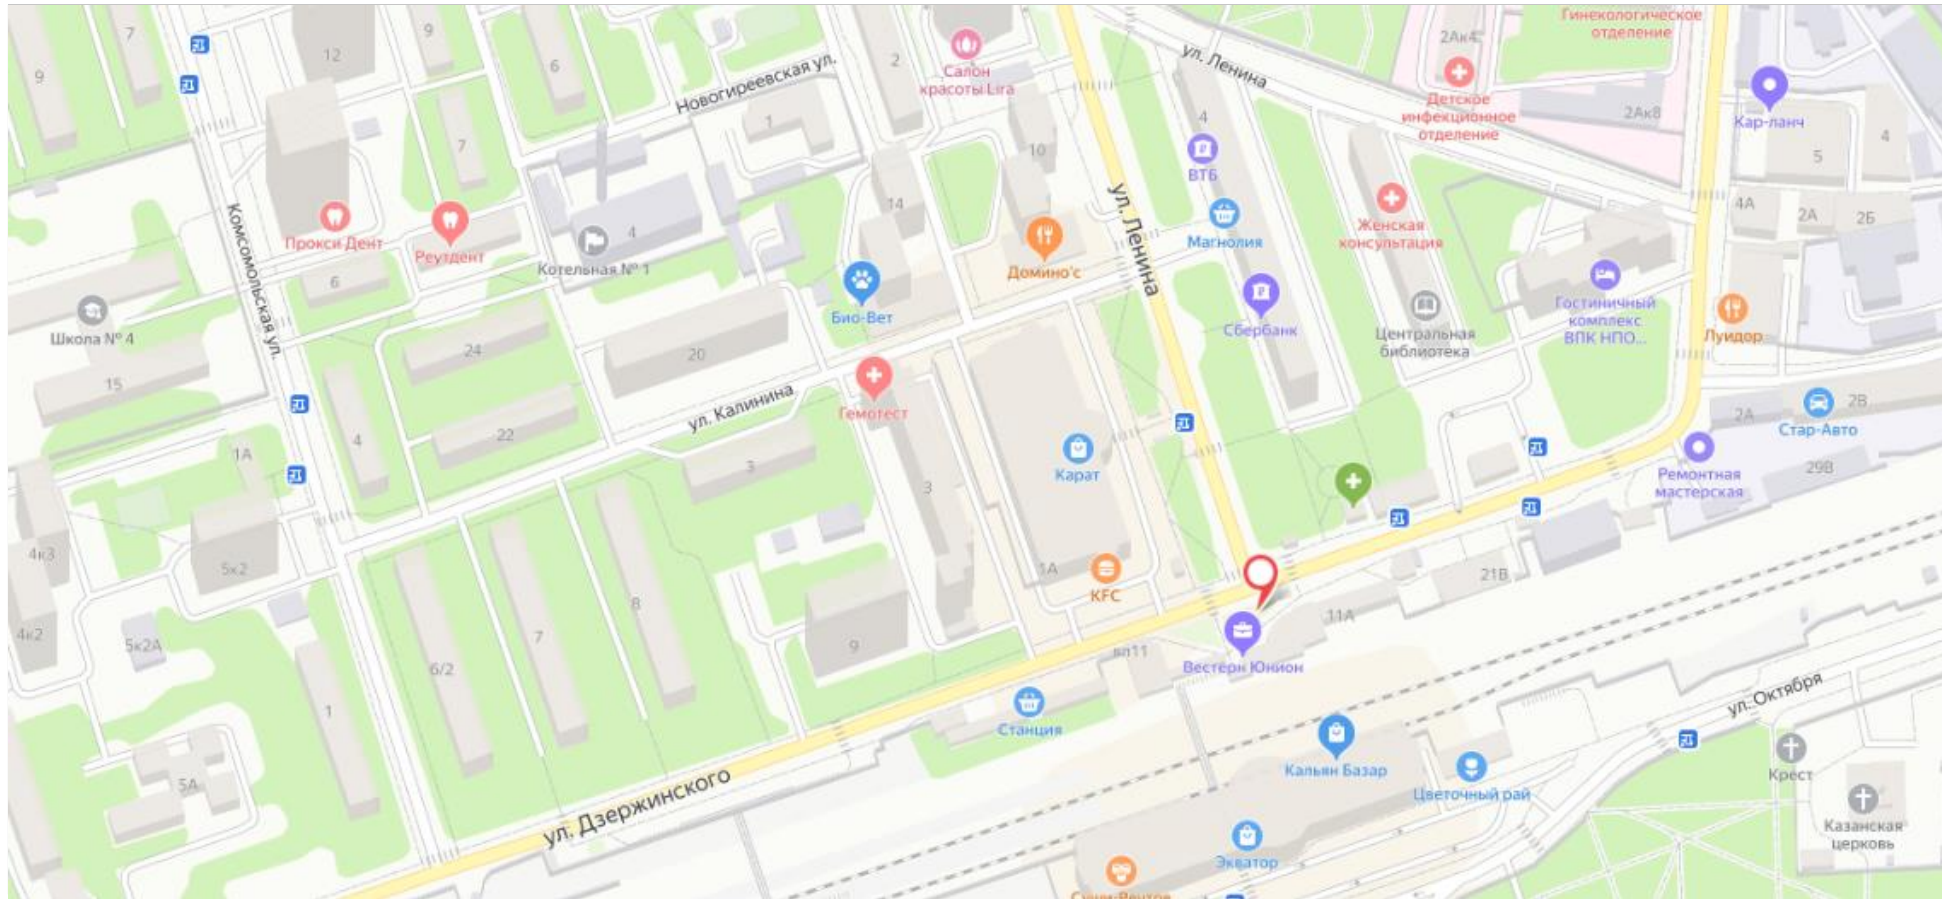

Картографические материалы

№ 21

Адрес: г.Реутов, ул. Транспортная, д.1

Сторона А

Сторона Б

№ 23

Адрес: г.Реутов, ул. Дзержинского (станция)
(адрес установки и эксплуатации рекламной конструкции)

Картографические материалы

№ 23

Адрес: г.Реутов, ул. Дзержинского (станция)

Сторона А

Сторона Б

№ 24

Адрес: г.Реутов, ул. Дзержинского, владение II-B
(адрес установки и эксплуатации рекламной конструкции)

Картографические материалы

№ 24