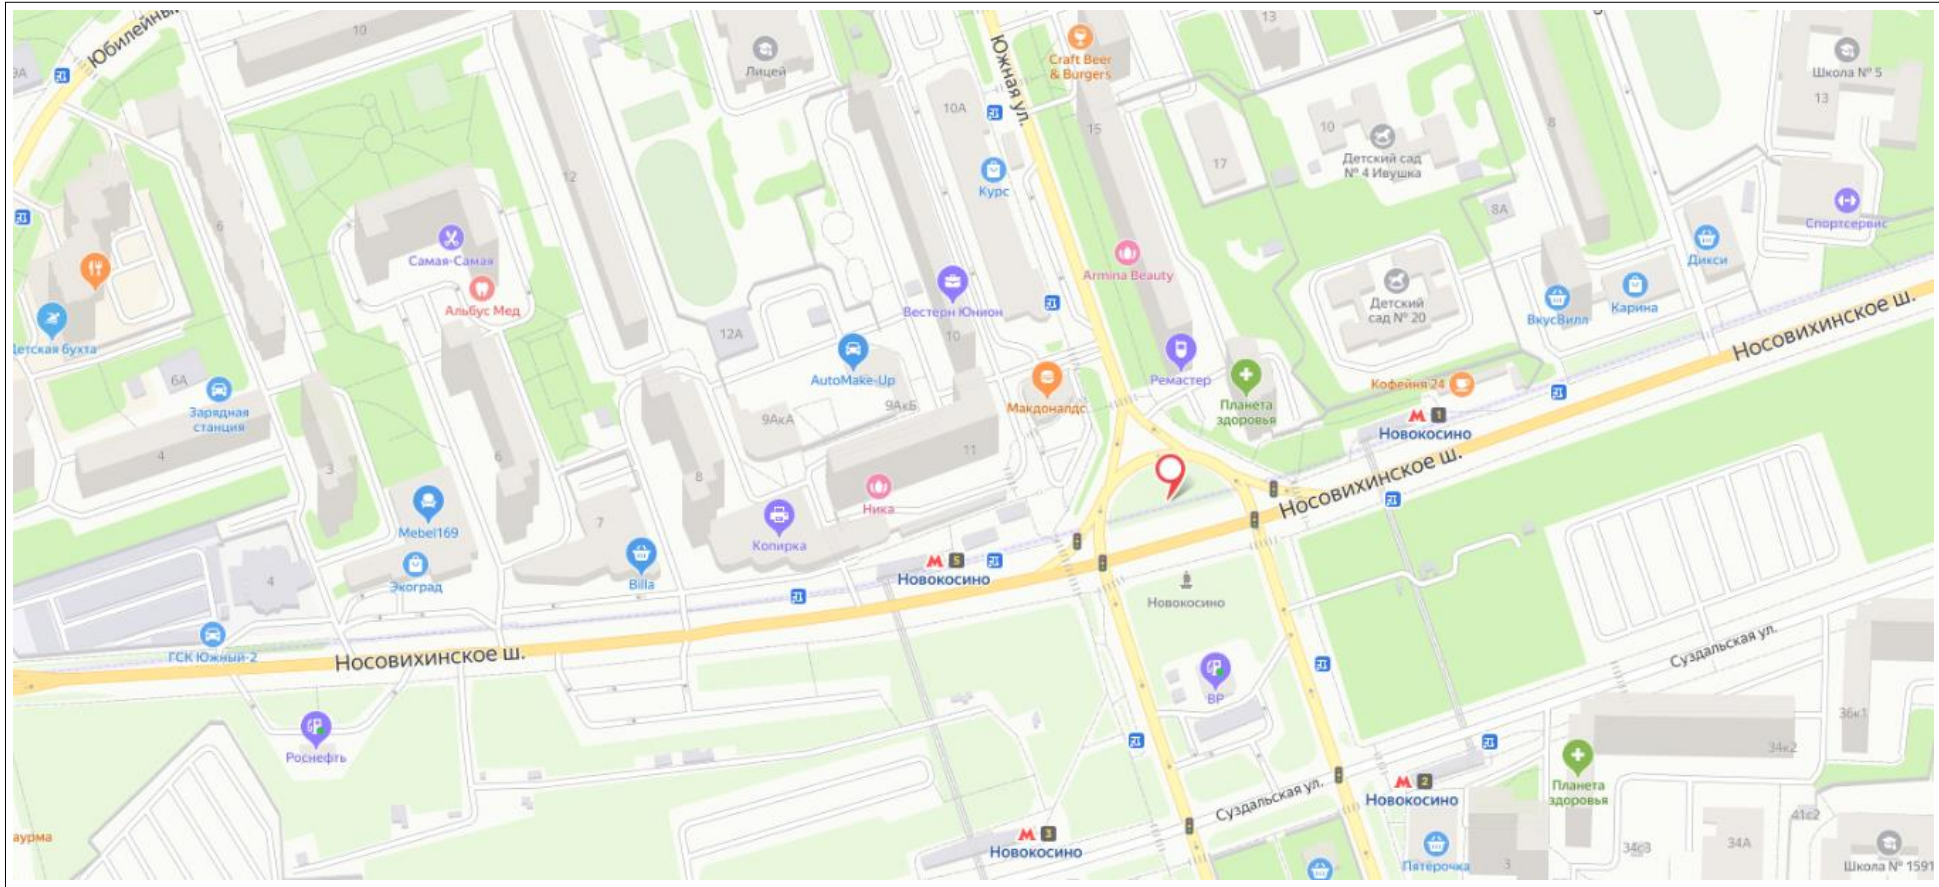

Сторона А

Сторона Б

№ 1

Адрес: Московская область, г. Реутов, Носовихинское ш., д. 12, пересечение с ул. Южной (зеленый островок)
(адрес установки и эксплуатации рекламной конструкции)

Картографические материалы

№ 1

Адрес: Московская область, г. Реутов, Носовихинское ш., д. 12, пересечение с ул. Южной (зеленый островок)

Сторона А

Сторона Б

№ 2

Адрес: г.Реутов, Носовихинское ш., д.5

Картографические материалы

№ 2

Адрес: г.Реутов, Носовихинское ш., д.5

Сторона А

Сторона Б

№ 3

Адрес: г.Реутов, Носовихинское ш., напротив рынка "Крона Маркет"
(адрес установки и эксплуатации рекламной конструкции)

Картографические материалы