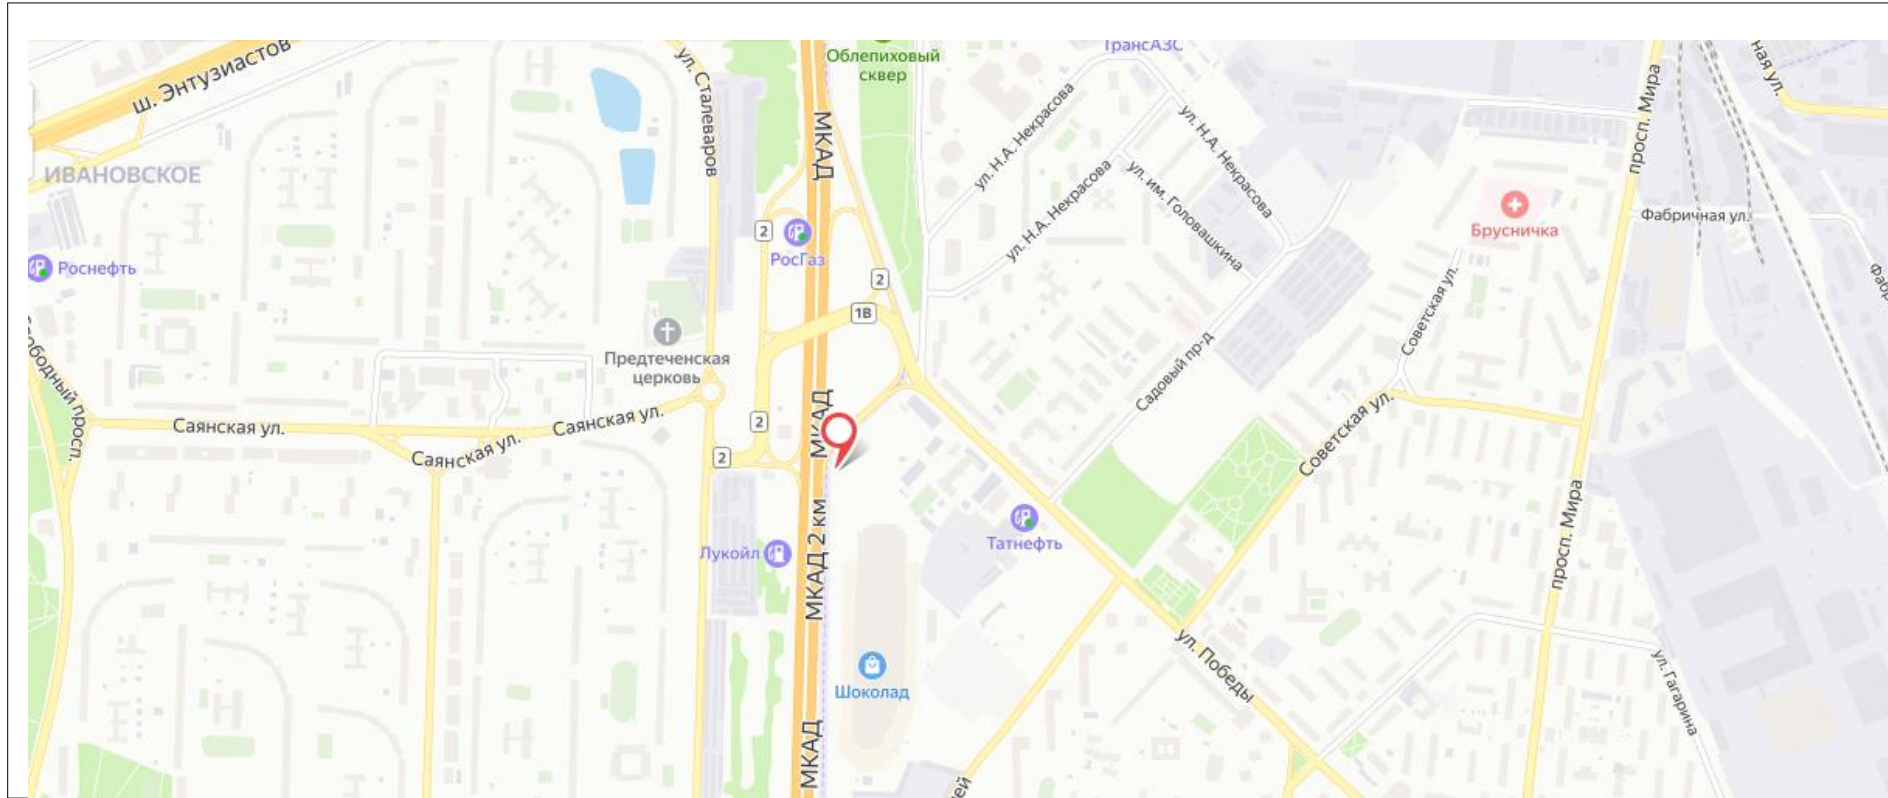

Картографические материалы

№ 152

Адрес: Московская область, г. Реутов, 2км МКАД (внешняя сторона МКАД, 1км + 300м)