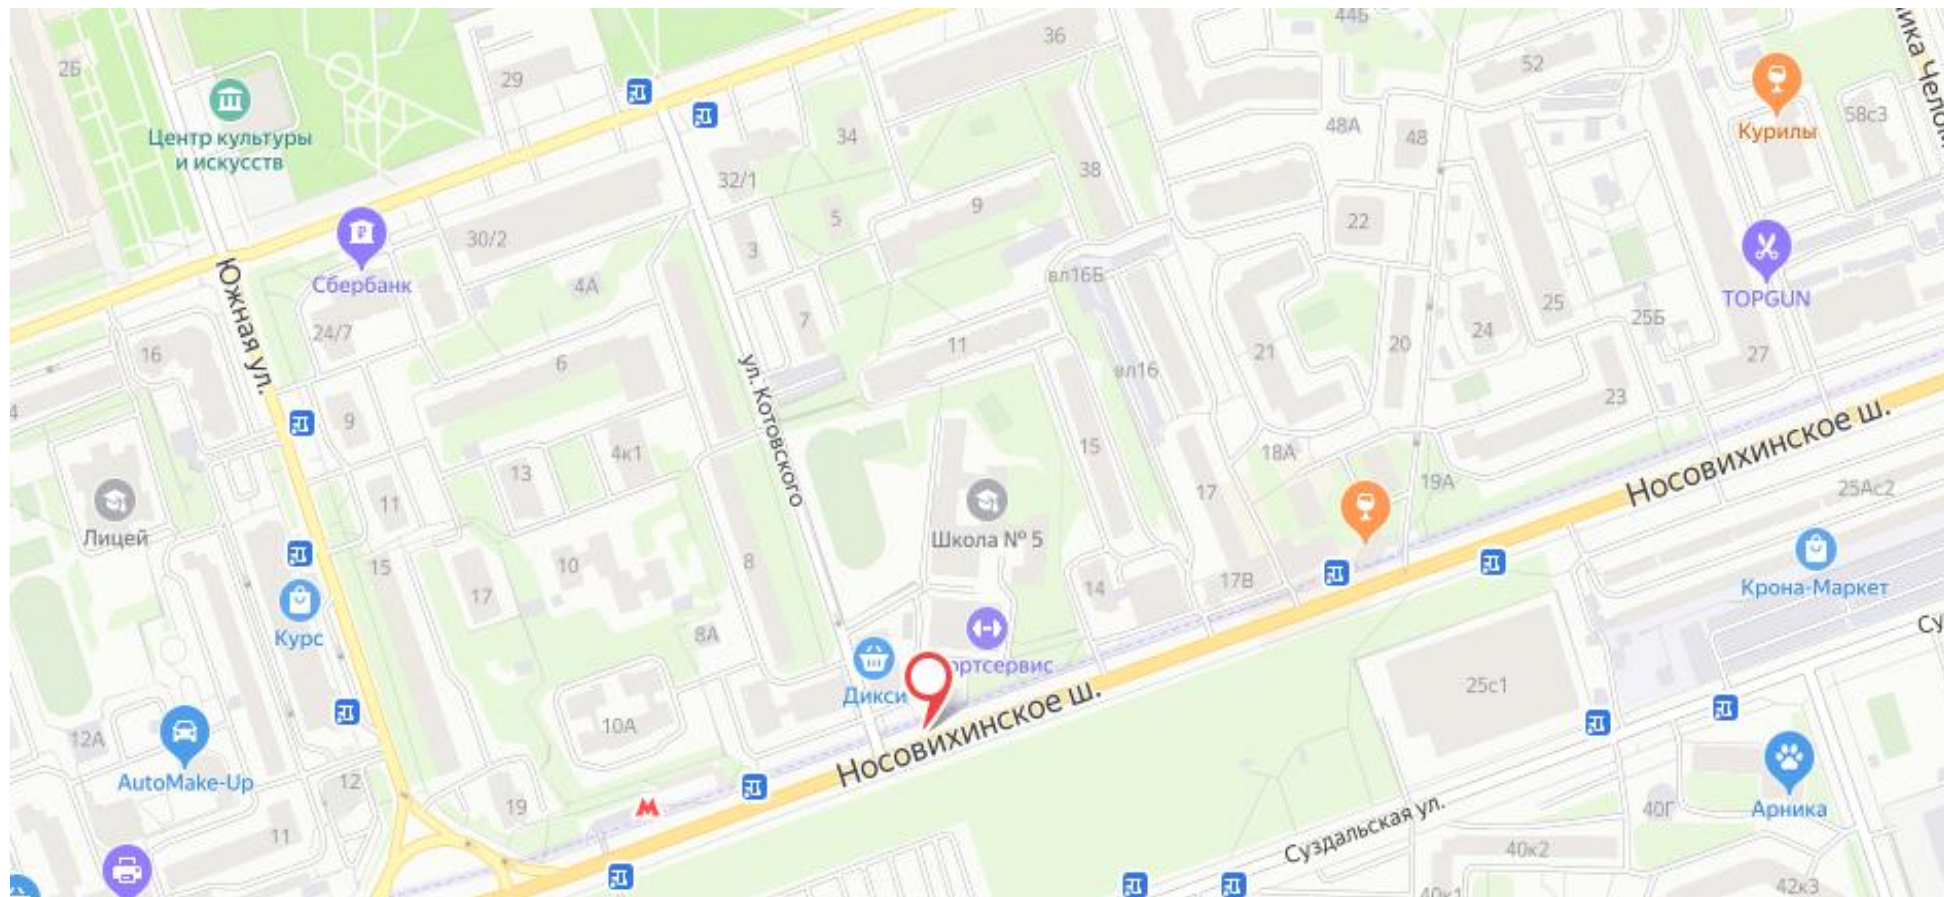

Картографические материалы

№ 109

Адрес: г.Реутов, Носовихинское ш., д.13 В пересечение с ул. Котовского