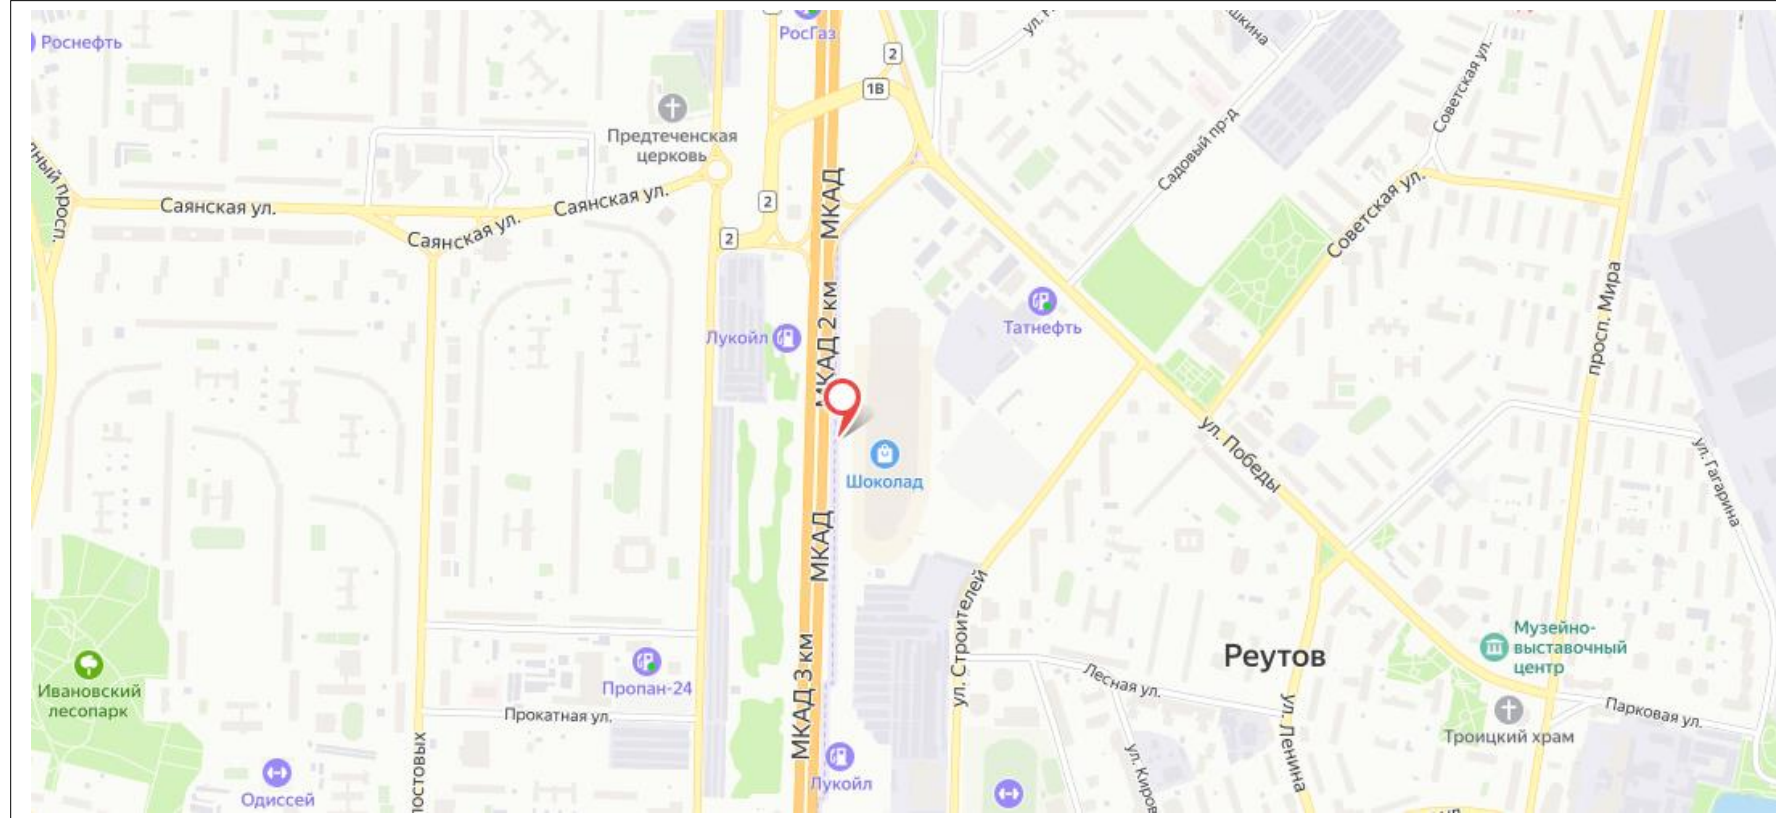

№ 150

Адрес: г.Реутов, Юбилейный пр-т, д.43

Сторона А

Сторона Б

Картографические материалы

№ 151

Адрес: Московская область, МКАД 2км+950м, внешняя сторона

Сторона А

Сторона Б

Картографические материалы

№ 152

Адрес: Московская область, г. Реутов, 2км МКАД (внешняя сторона МКАД, 1км + 300м)

Сторона А

Сторона Б

Картографические материалы

№ 153

Адрес: Московская область, г. Реутов, 2км МКАД (внешняя сторона МКАД, 1км + 670м)

Сторона А

Сторона Б

Картографические материалы

№ 154

Адрес: Московская область, г. Реутов, 2км МКАД (внешняя сторона МКАД, 1км + 850м)