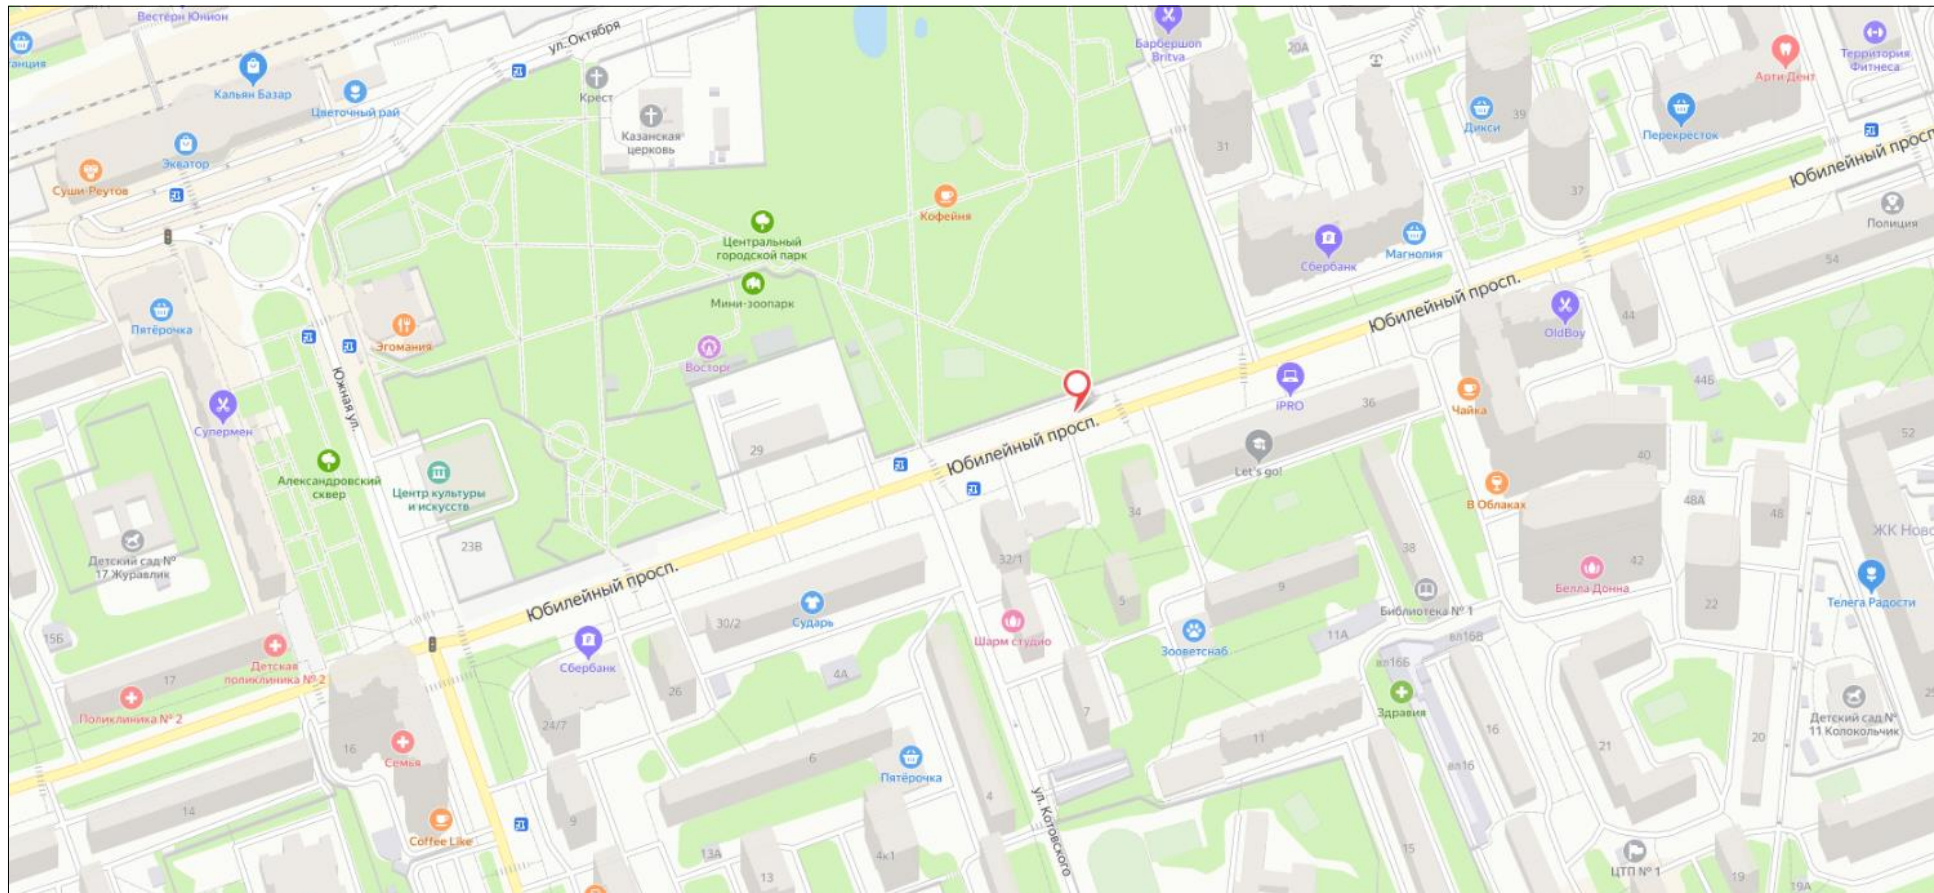

Адрес: г.Реутов, Юбилейный пр-т, напротив д 36
(адрес установки и эксплуатации рекламной конструкции)

Картографические материалы

№ 10

Адрес: г.Реутов, Юбилейный пр-т, напротив д 36

Сторона А

Сторона Б

№ 11

Адрес: г. Реутов, Юбилейный пр-т, через дорогу, напротив д.34
(адрес установки и эксплуатации рекламной конструкции)

Картографические материалы

№ 11

Адрес: г.Реутов, Юбилейный пр-т, напротив д 34

Сторона А

Сторона Б

№ 13

Адрес: г.Реутов, Юбилейный пр-т, д.10 (напротив д.13)
(адрес установки и эксплуатации рекламной конструкции)