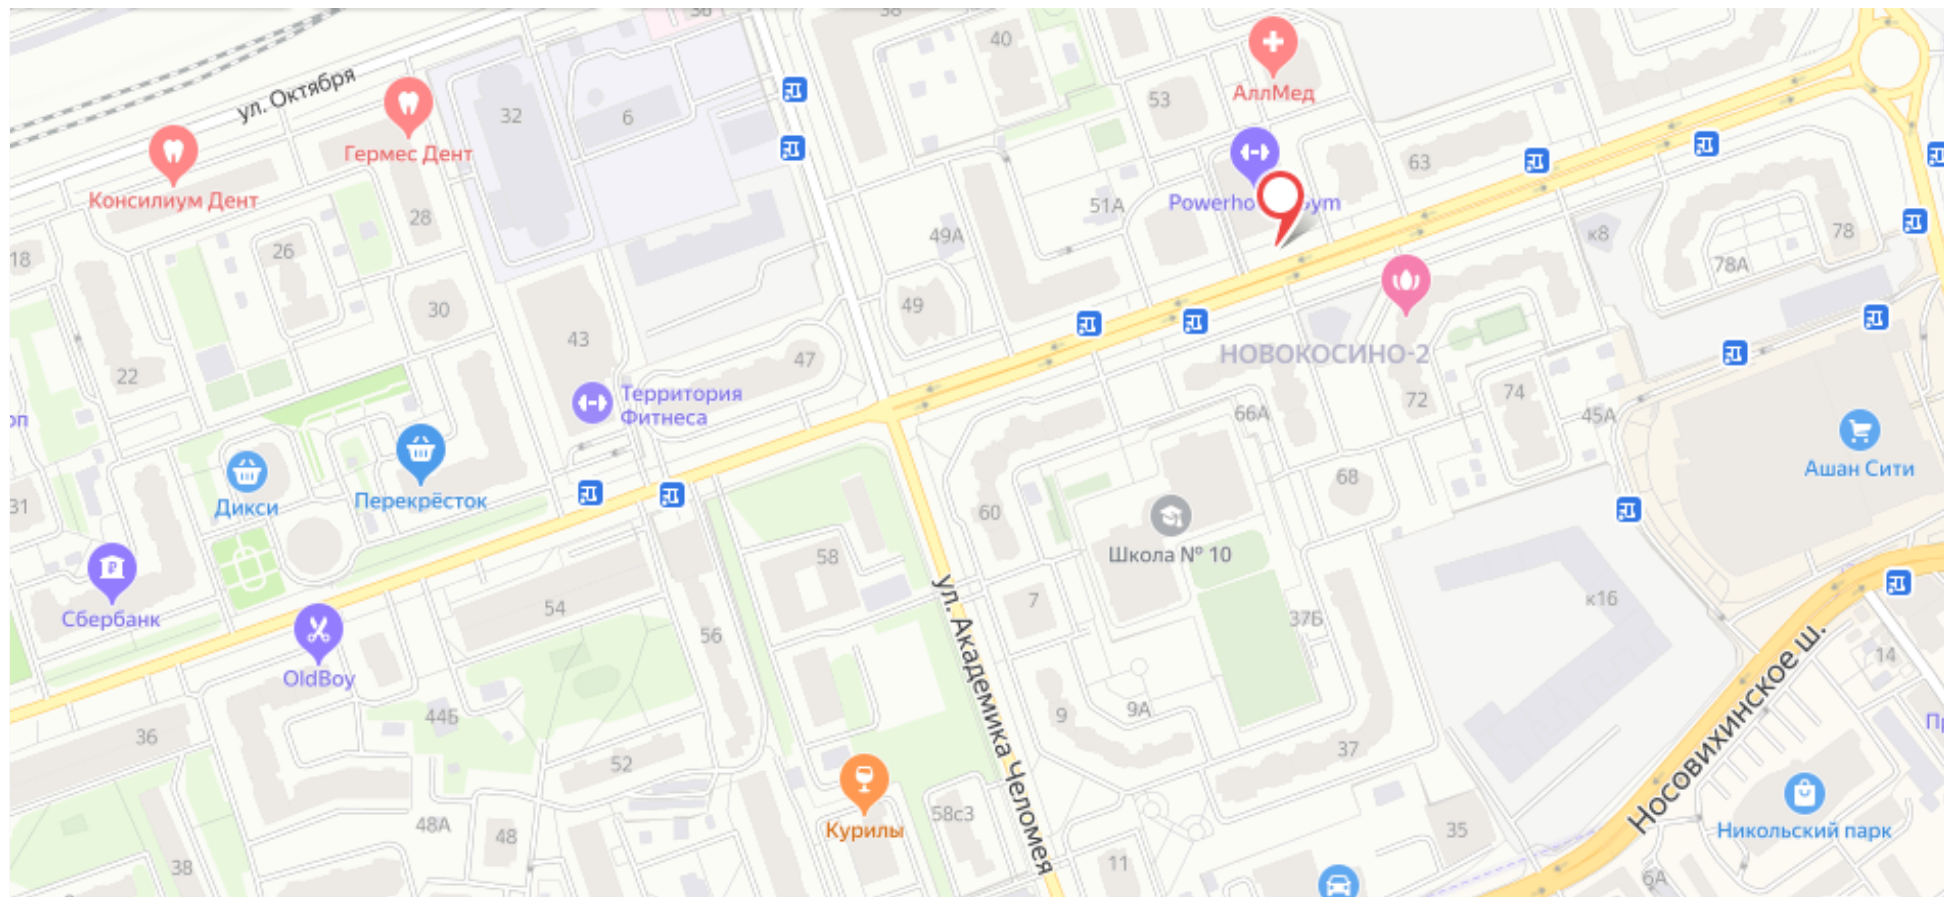

Картографические материалы

№ 115

Адрес: г.Реутов, Юбилейный пр-т, д.57