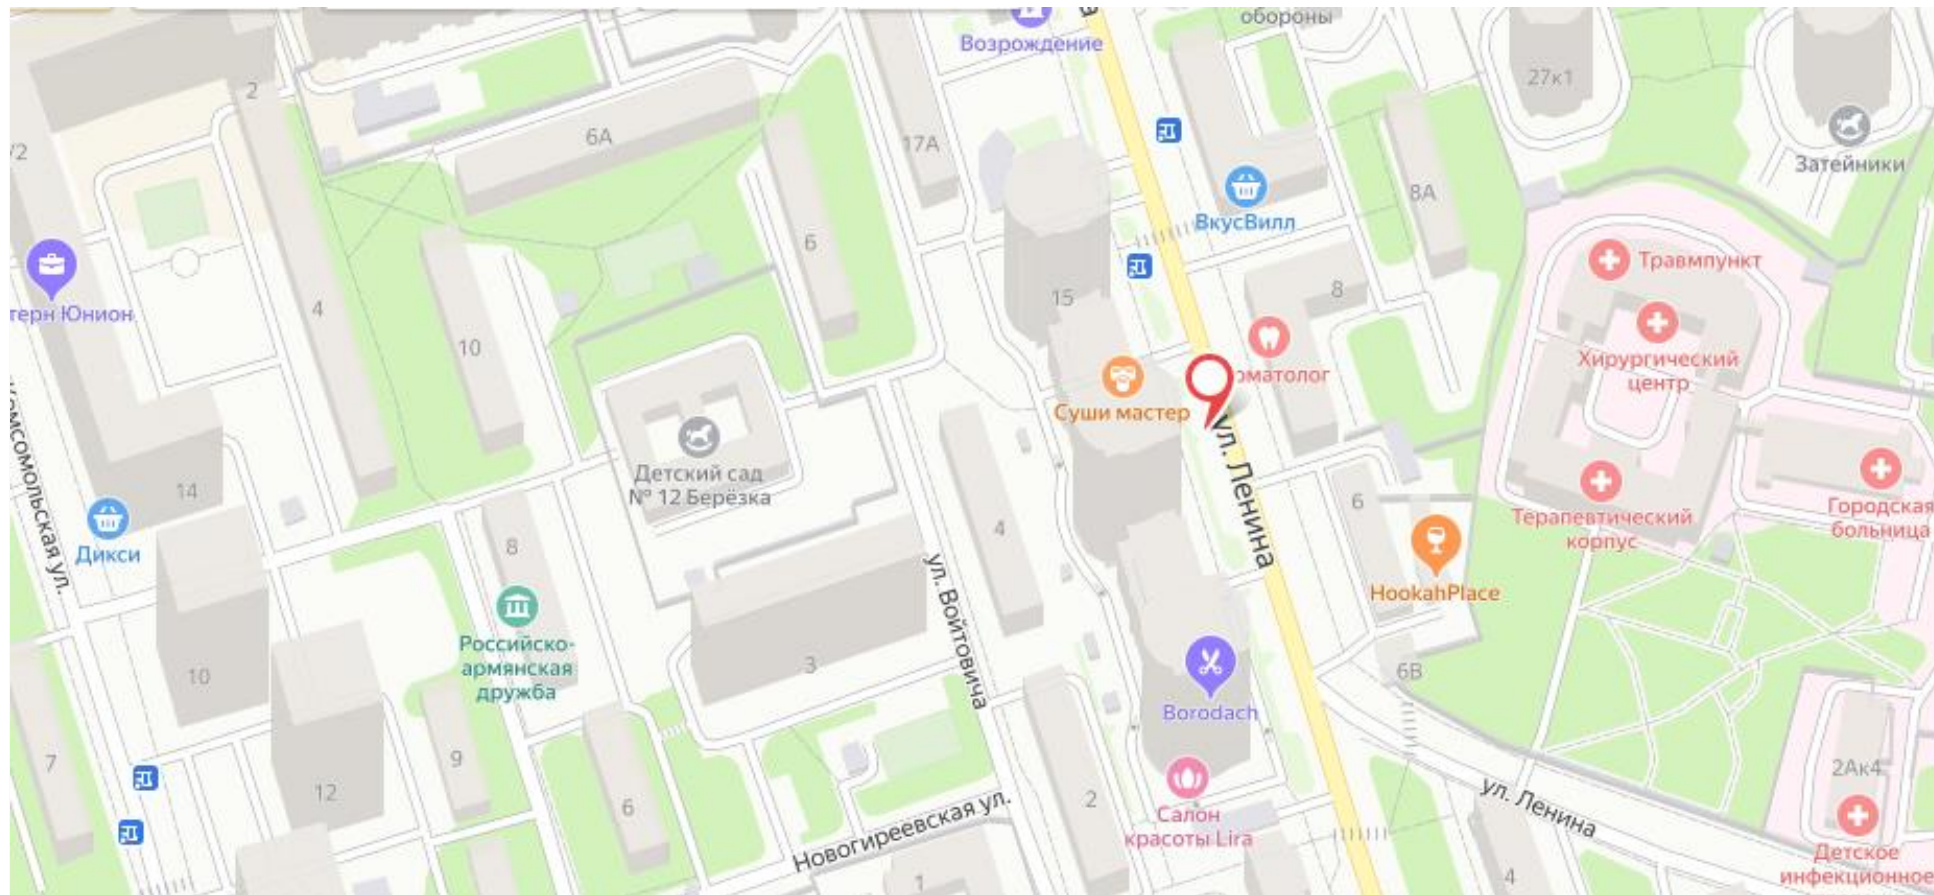

Сторона А

Сторона Б

№ 28

Адрес: г.Реутов, ул. Ленина, д.15
(адрес установки и эксплуатации рекламной конструкции)

Картографические материалы

№ 28

Адрес: г.Реутов, ул. Ленина, д.15

Сторона А