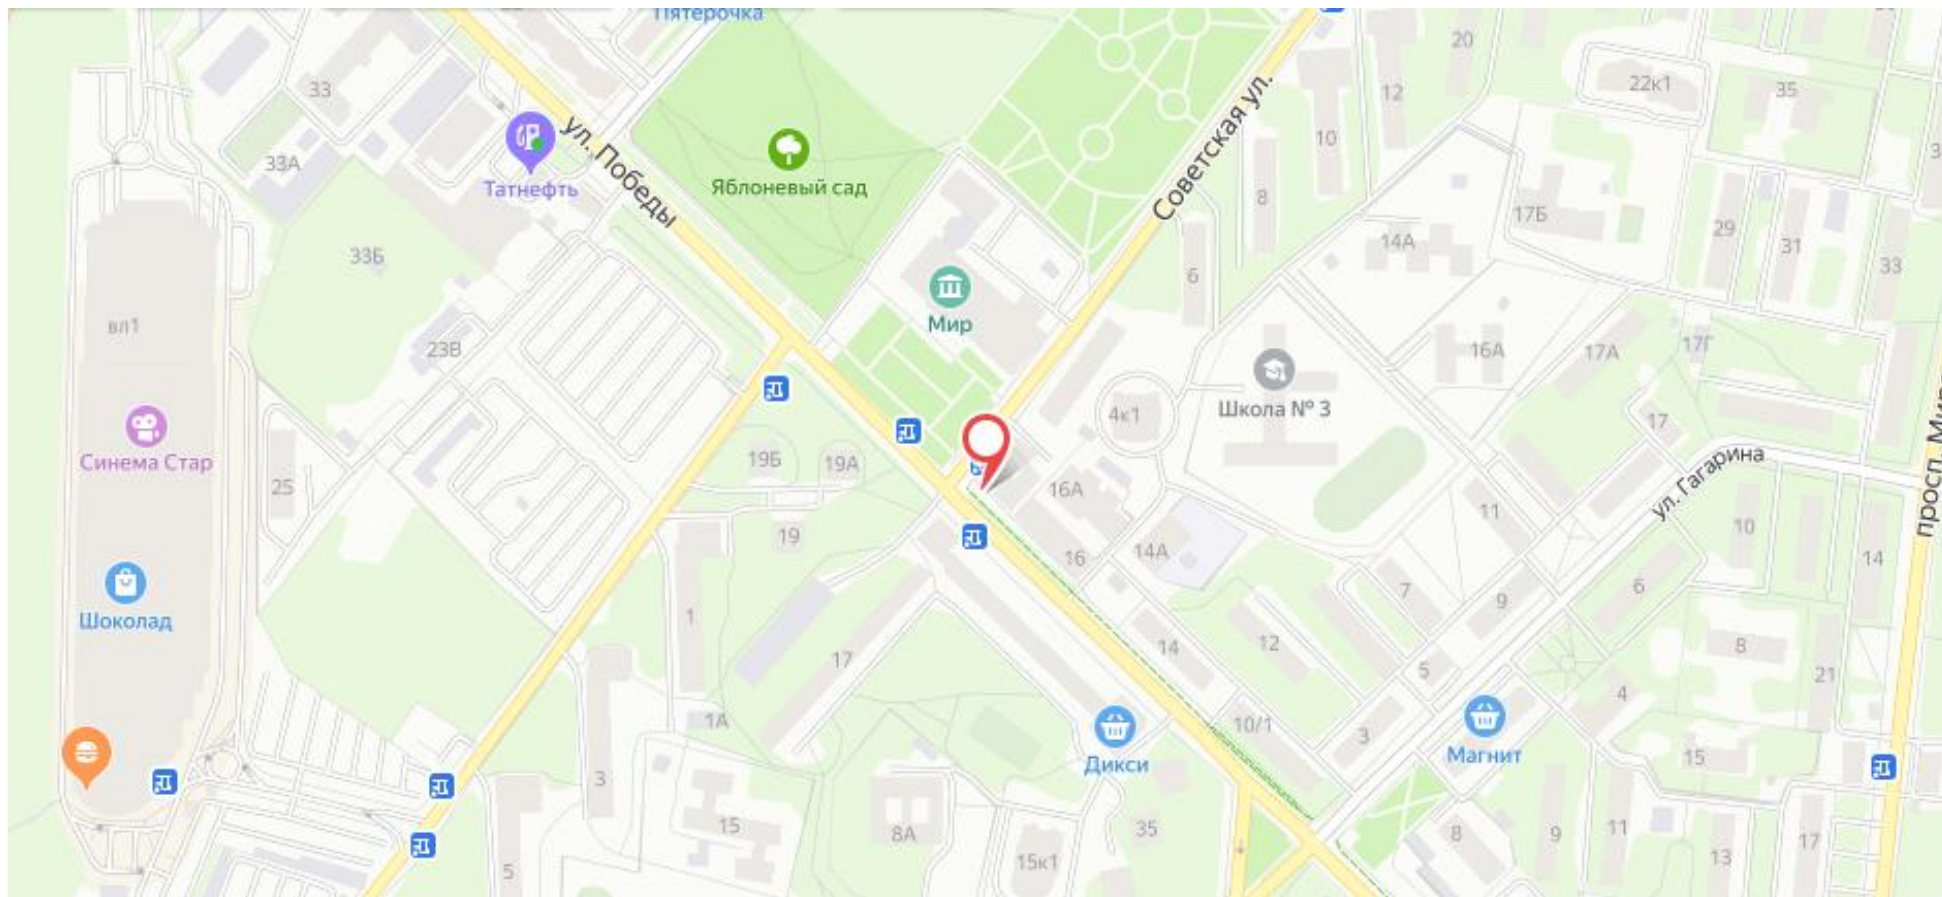

Сторона Б

№ 68

Адрес: г.Реутов, ул.Победы, д.18, поворот на ул.Советскую

Картографические материалы

№ 68

Адрес: г.Реутов, ул.Победы, д.18, поворот на ул.Советскую

Сторона А

Сторона Б