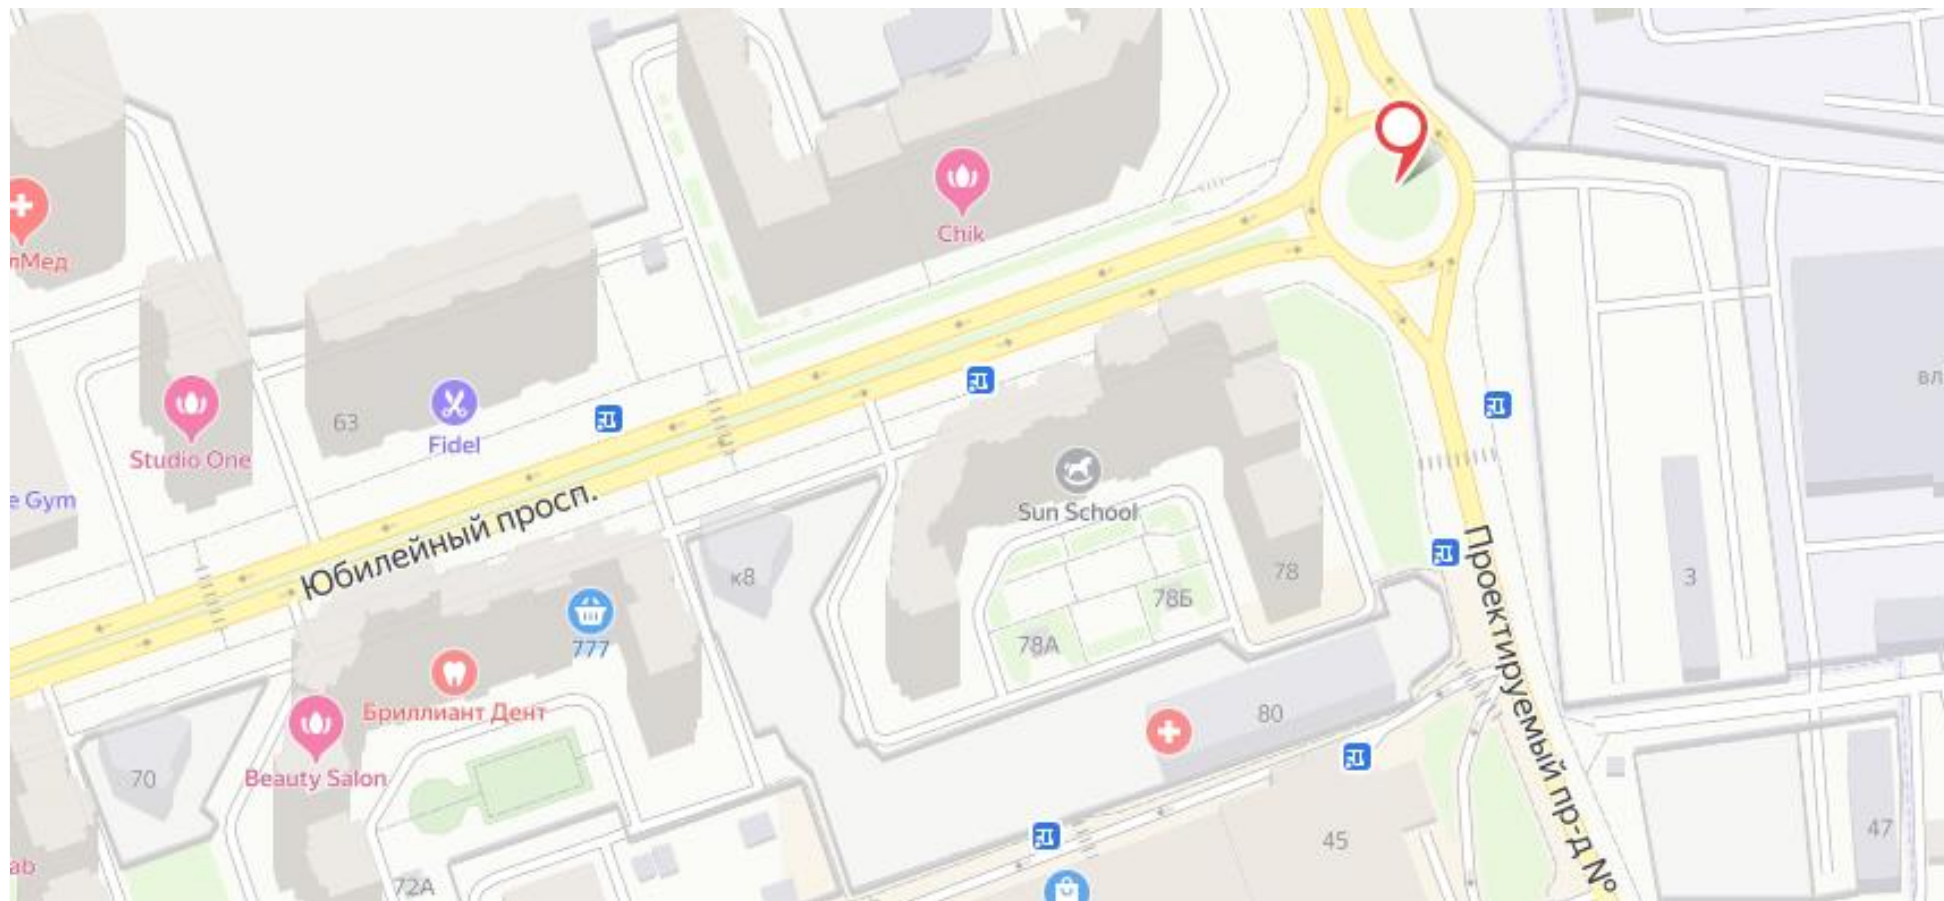

Картографические материалы

№ 37

Адрес: г. Реутов, Юбилейный пр-т, д.78 (разворотный круг)