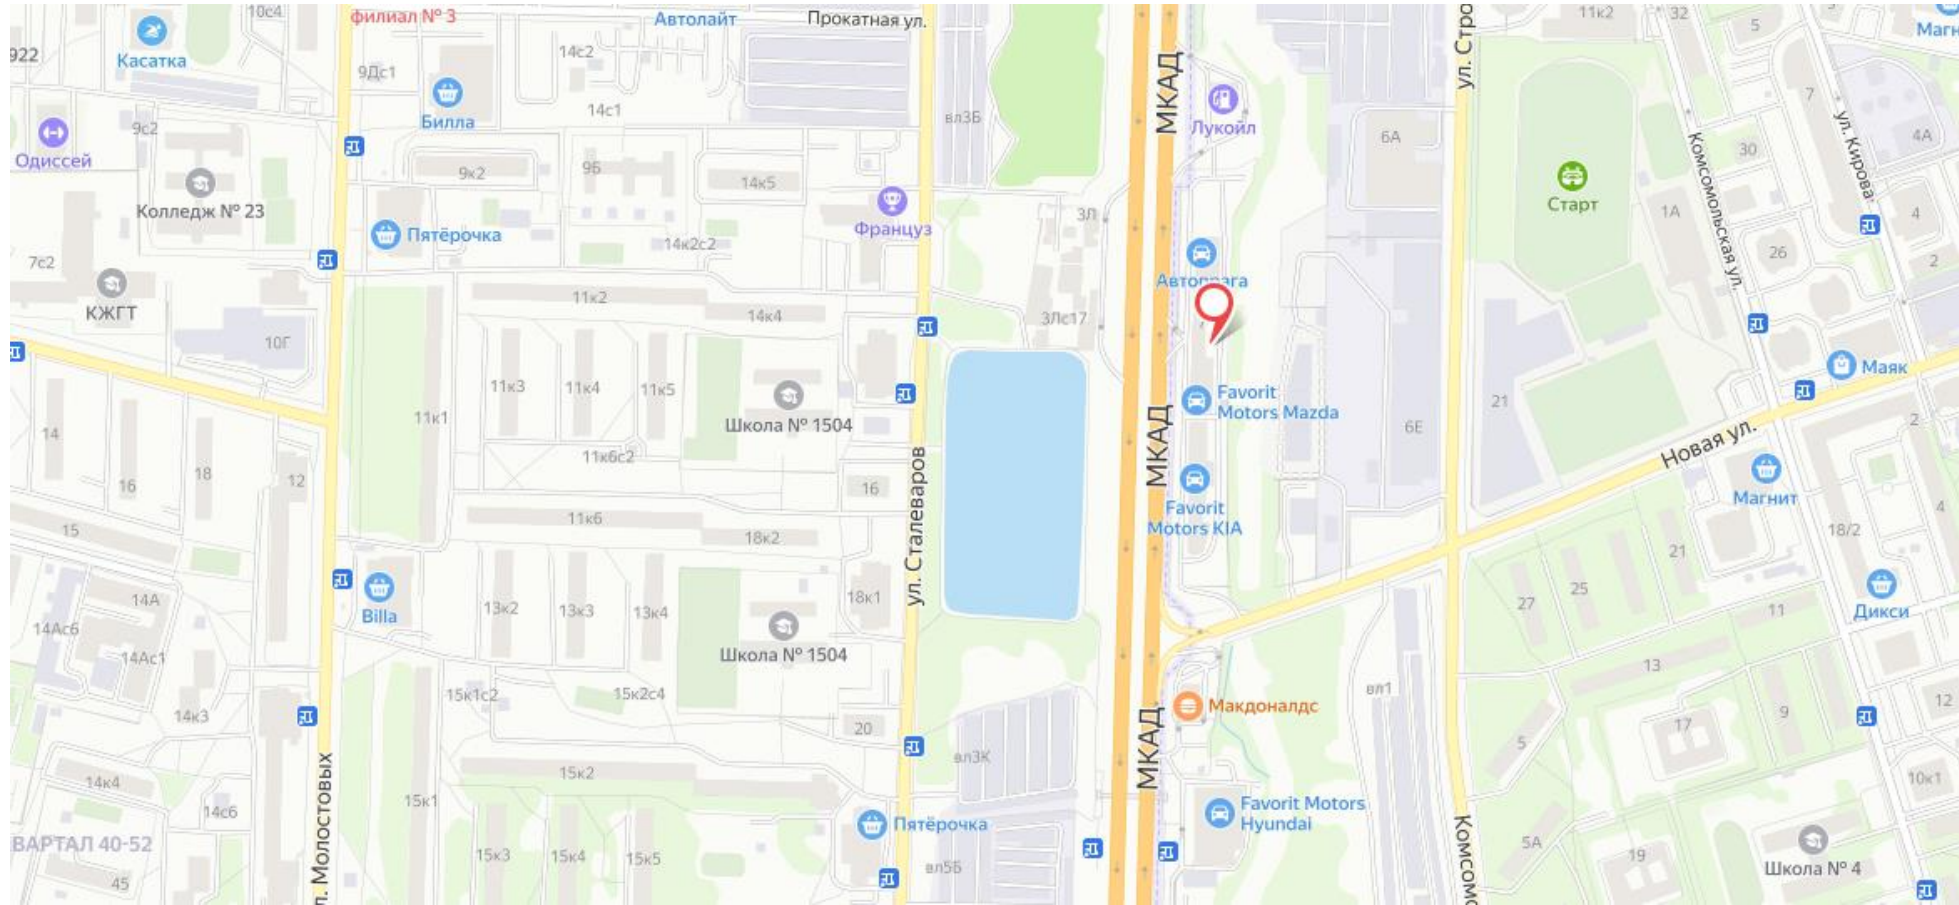

Картографические материалы

№ 144

Адрес: Московская область, г. Реутов, дор. МКАД 2км + 300м