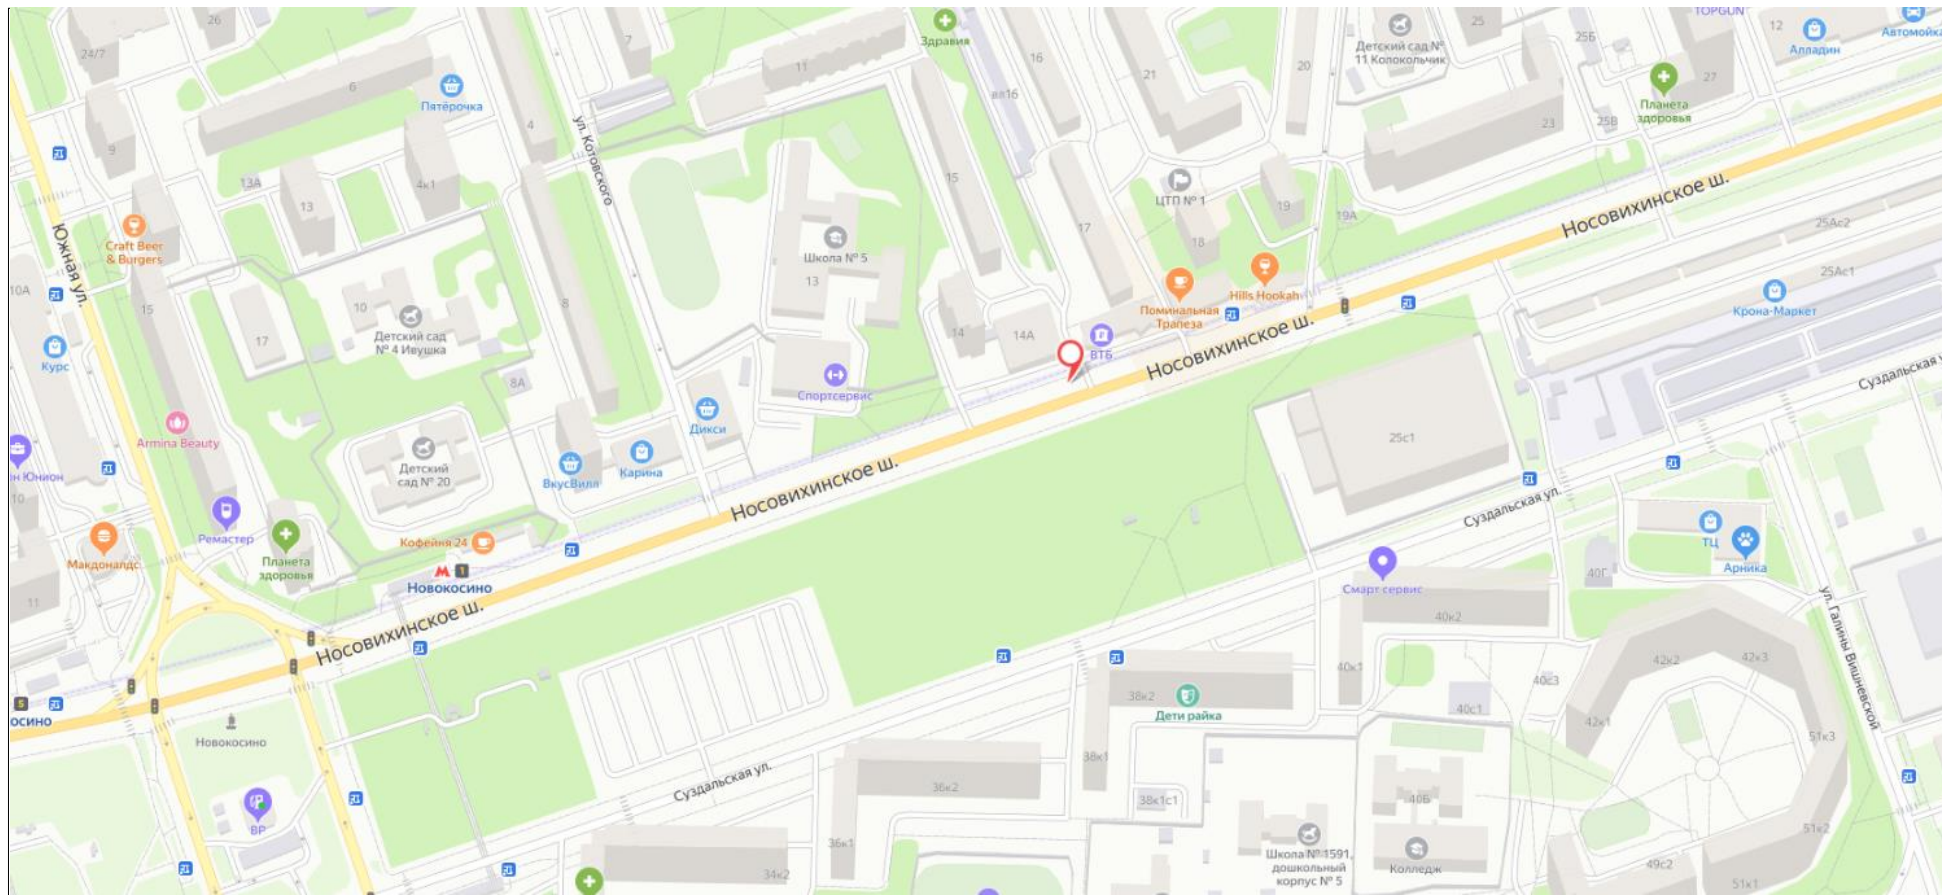

Адрес: г.Реутов, Носовихинское ш., д.5

Сторона А

Сторона Б

№ 3

Адрес: г.Реутов, Носовихинское ш., напротив рынка "Крона Маркет"
(адрес установки и эксплуатации рекламной конструкции)

Картографические материалы

№ 3

Адрес: г.Реутов, Носовихинское ш., напротив рынка "Крона Маркет"

Сторона А

Сторона Б

№ 4

Адрес: г.Реутов, Носовихинское ш., 19А
(адрес установки и эксплуатации рекламной конструкции)

Картографические материалы

№ 4

Адрес: г.Реутов, Носовихинское ш., 19А

Сторона А

Сторона Б

№ 5

Адрес: г.Реутов, Носовихинское ш., д.14А
(адрес установки и эксплуатации рекламной конструкции)

Картографические материалы

№ 5

Адрес: г. Реутов, Носовихинское ш., д. 14А

Сторона А

Сторона Б

№ 6

Адрес: Московская область, г. Реутов, ул. Октября, вл. 10
(адрес установки и эксплуатации рекламной конструкции)

Картографические материалы