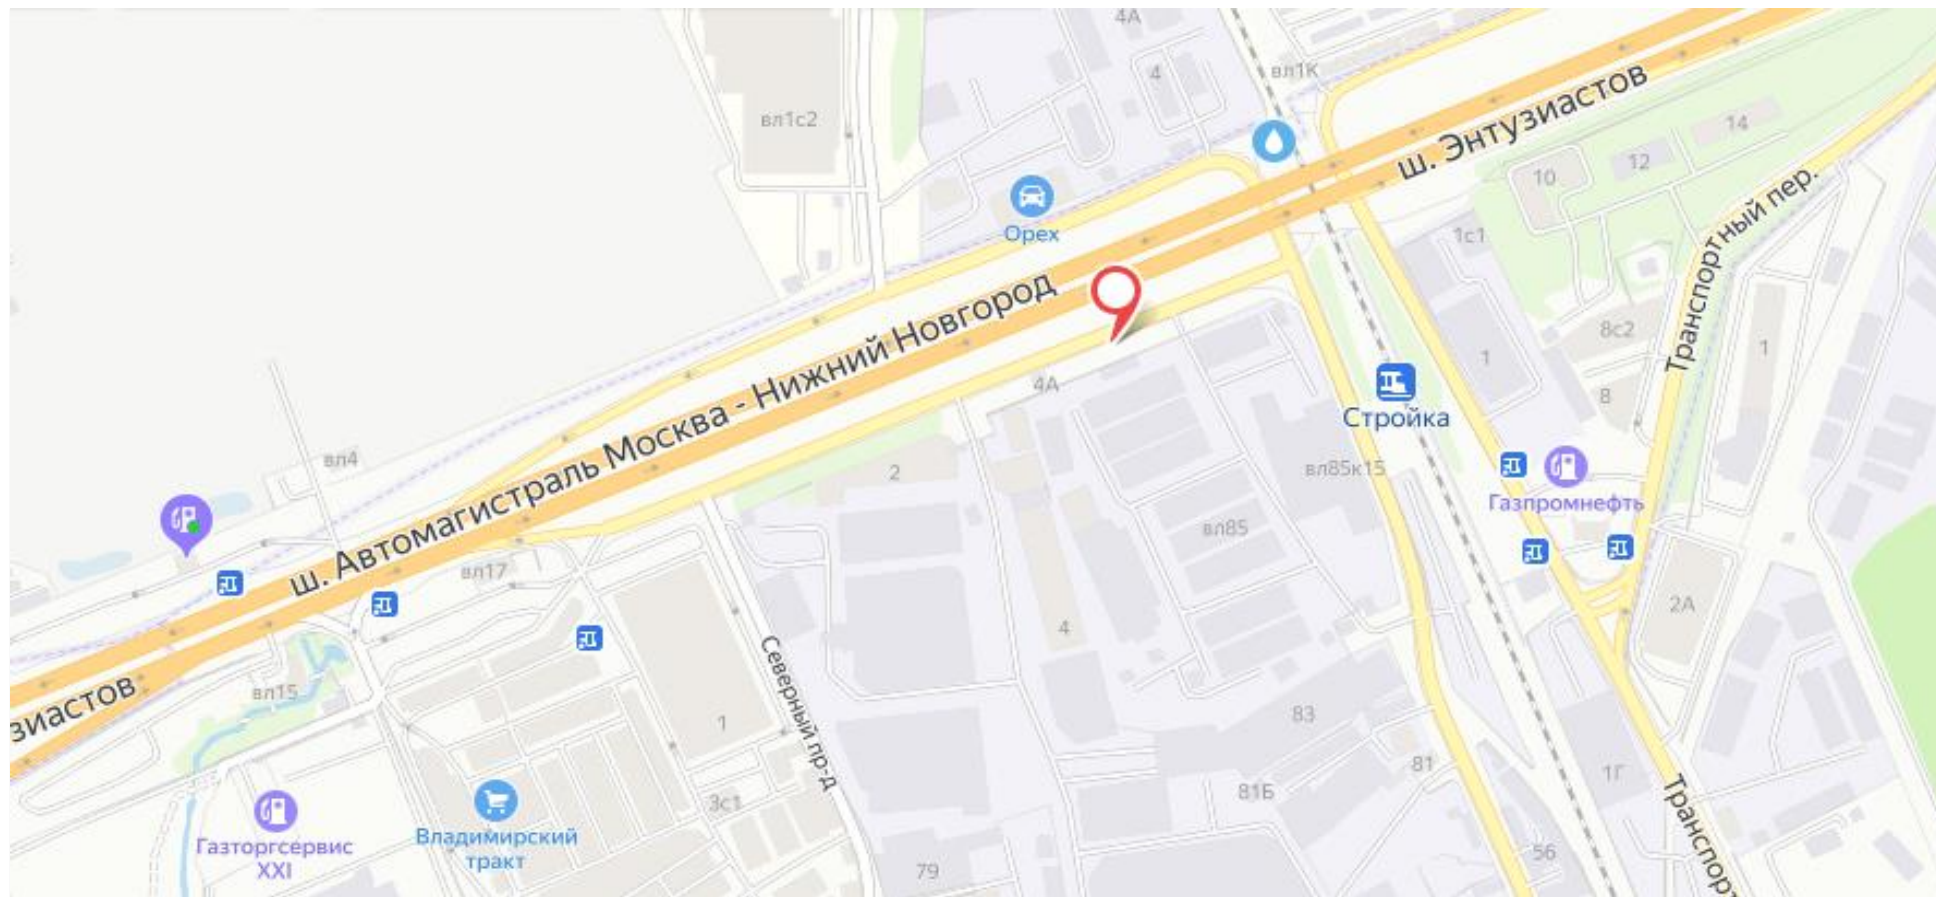

Картографические материалы

№ 49

Адрес: г.Реутов, Автомагистраль Москва-Нижний Новгород, (район владения 29)