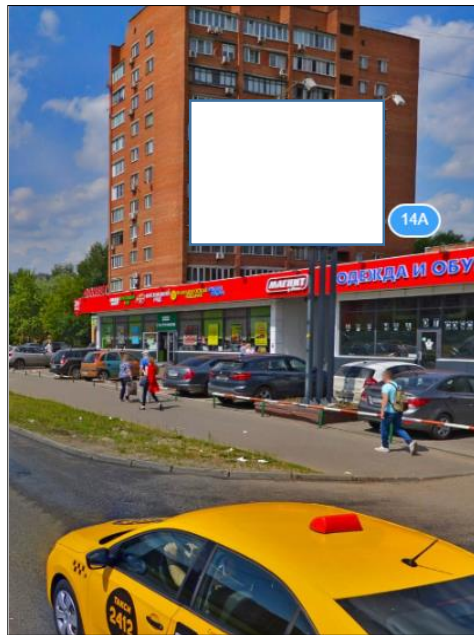

Сторона А

№ 5

Адрес: г.Реутов, Носовихинское ш., д.14А
(адрес установки и эксплуатации рекламной конструкции)