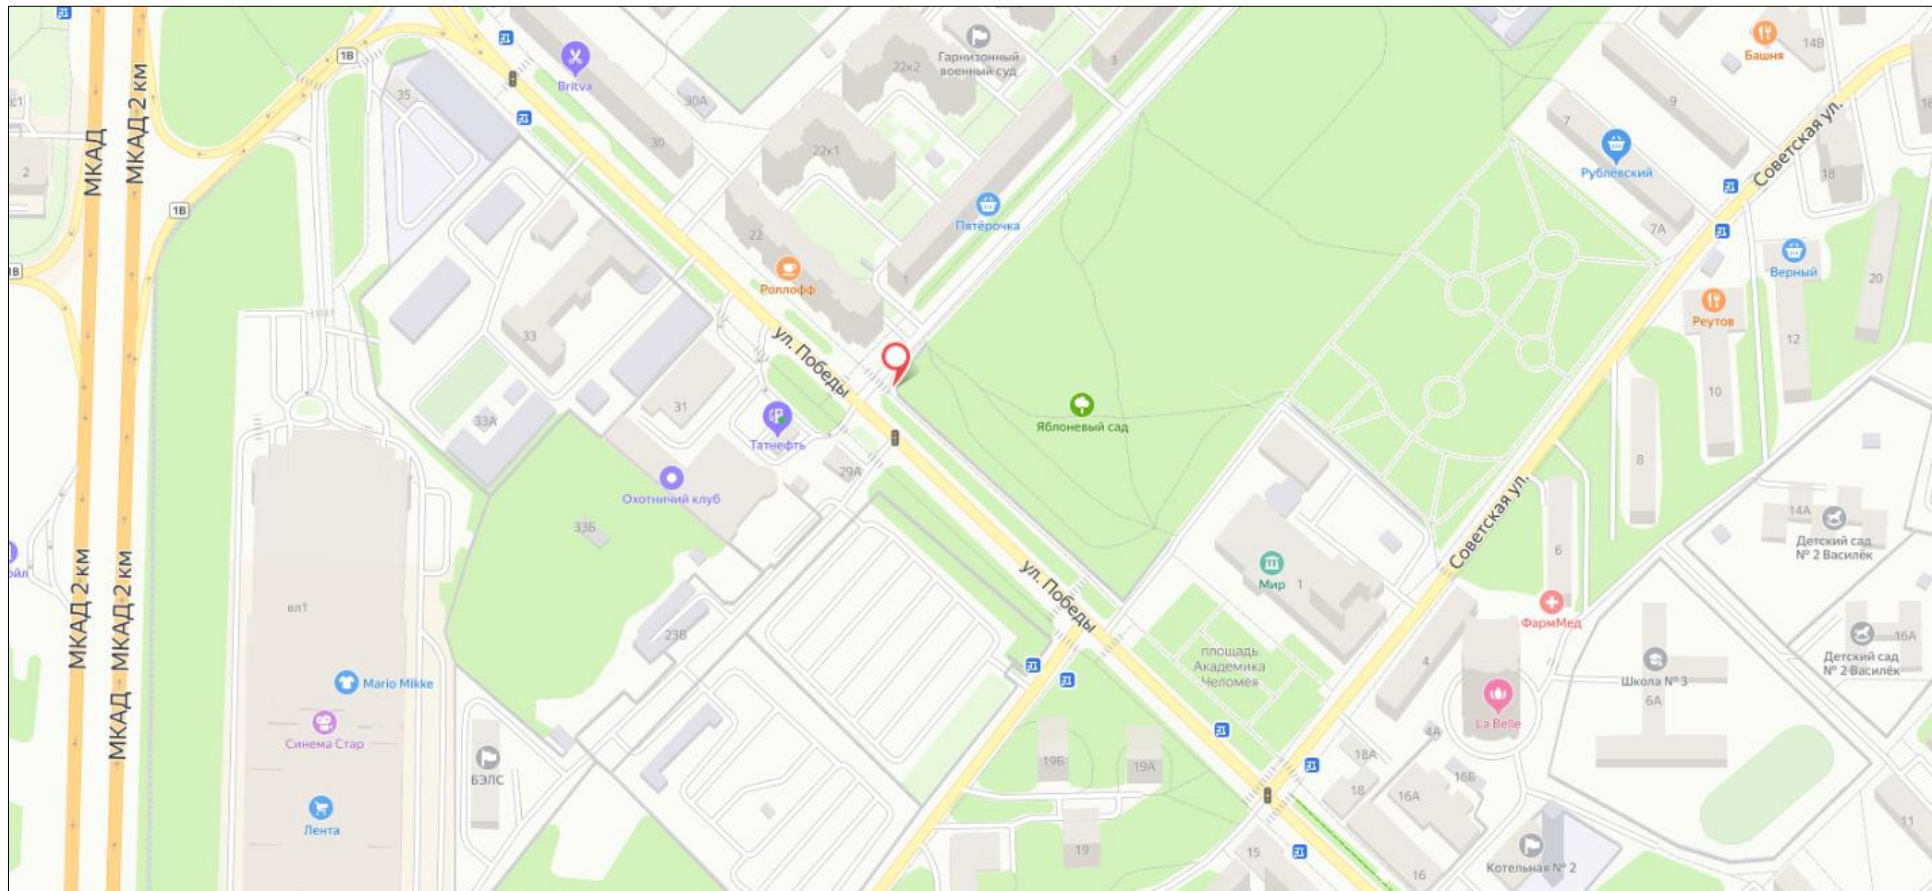

Картографические материалы

№ 17

Адрес: г. Реутов, ул. Победы, поворот на Садовый проезд