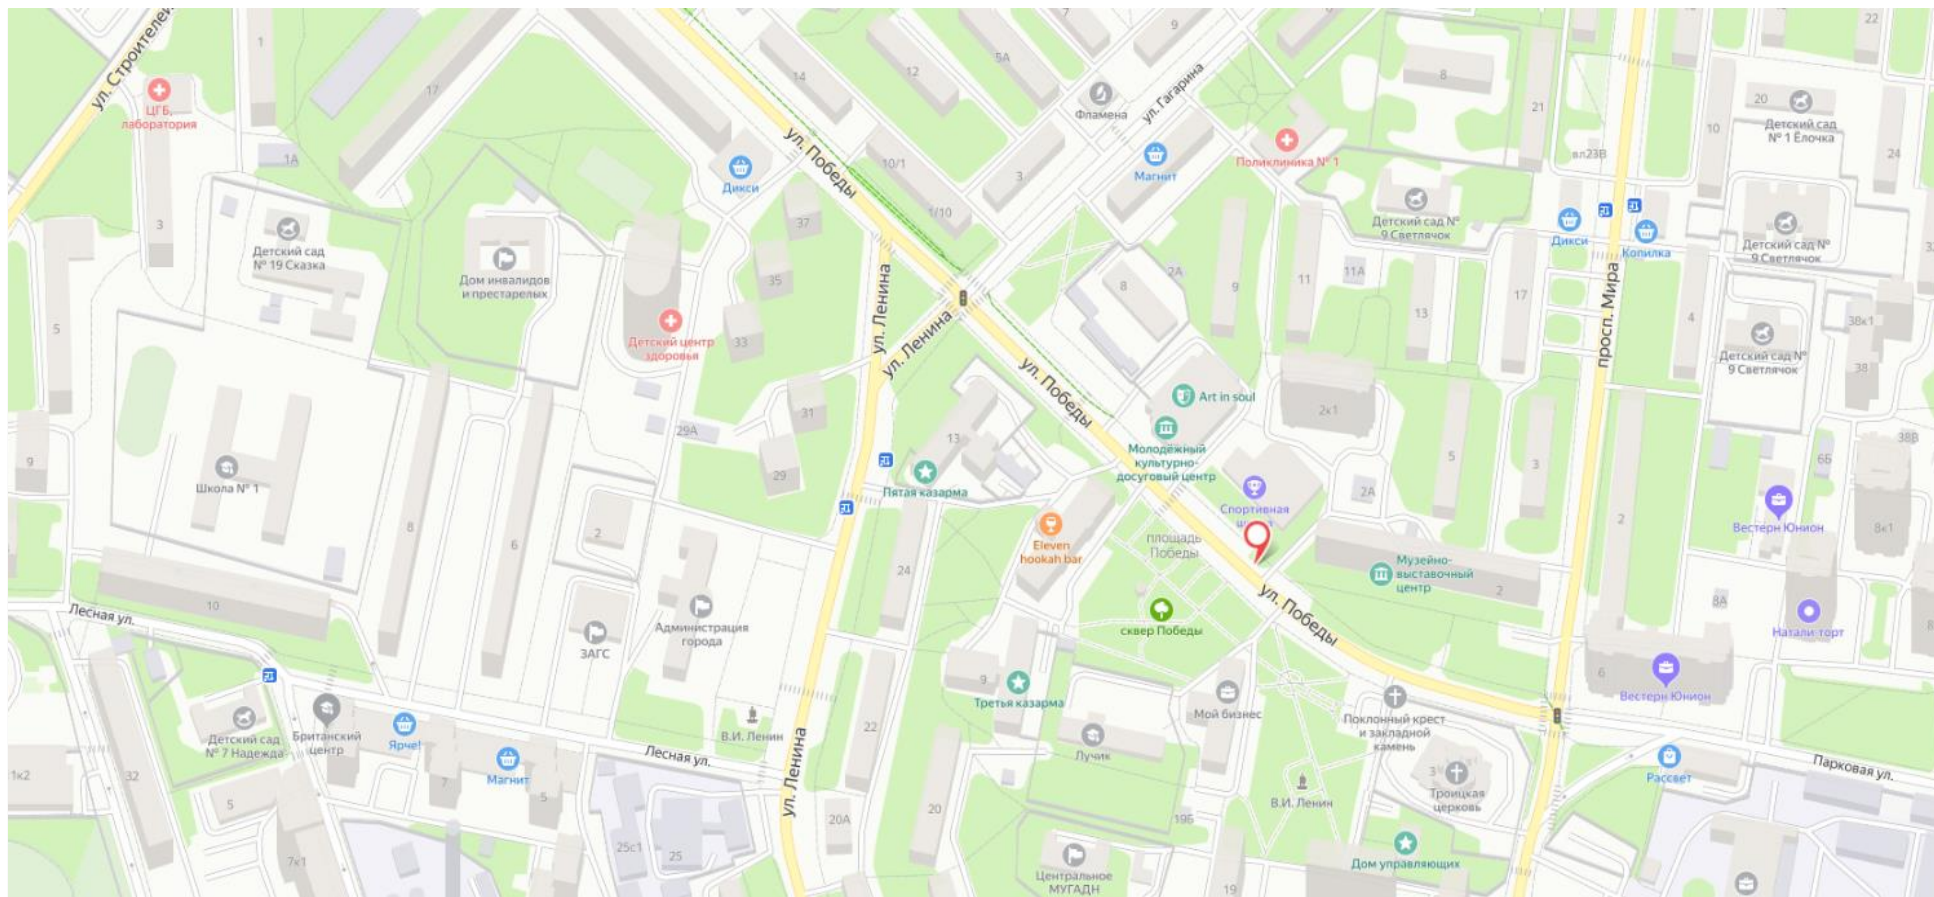

Картографические материалы

№ 20

Адрес: г.Реутов, ул. Победы, д.4