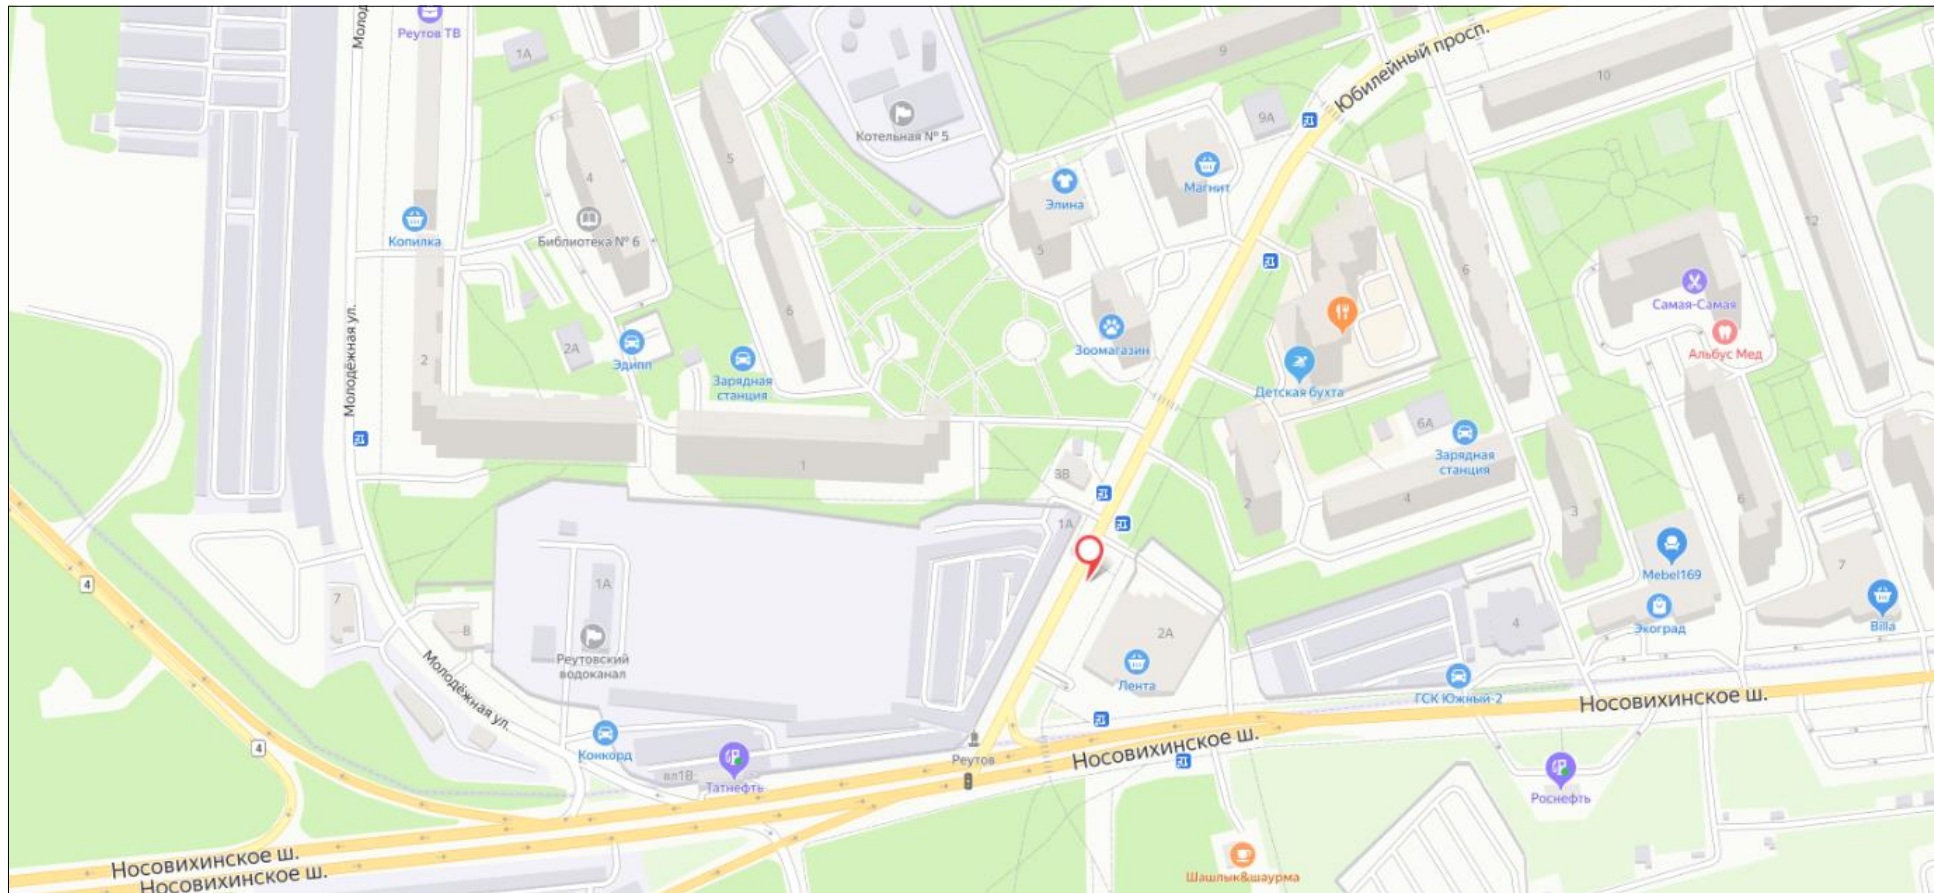

Сторона Б

№ 16

Адрес: г.Реутов, Юбилейный пр-т, д.2А
(адрес установки и эксплуатации рекламной конструкции)

Картографические материалы

№ 16

Адрес: г. Реутов, Юбилейный пр-т, д. 2А

Сторона А

Сторона Б