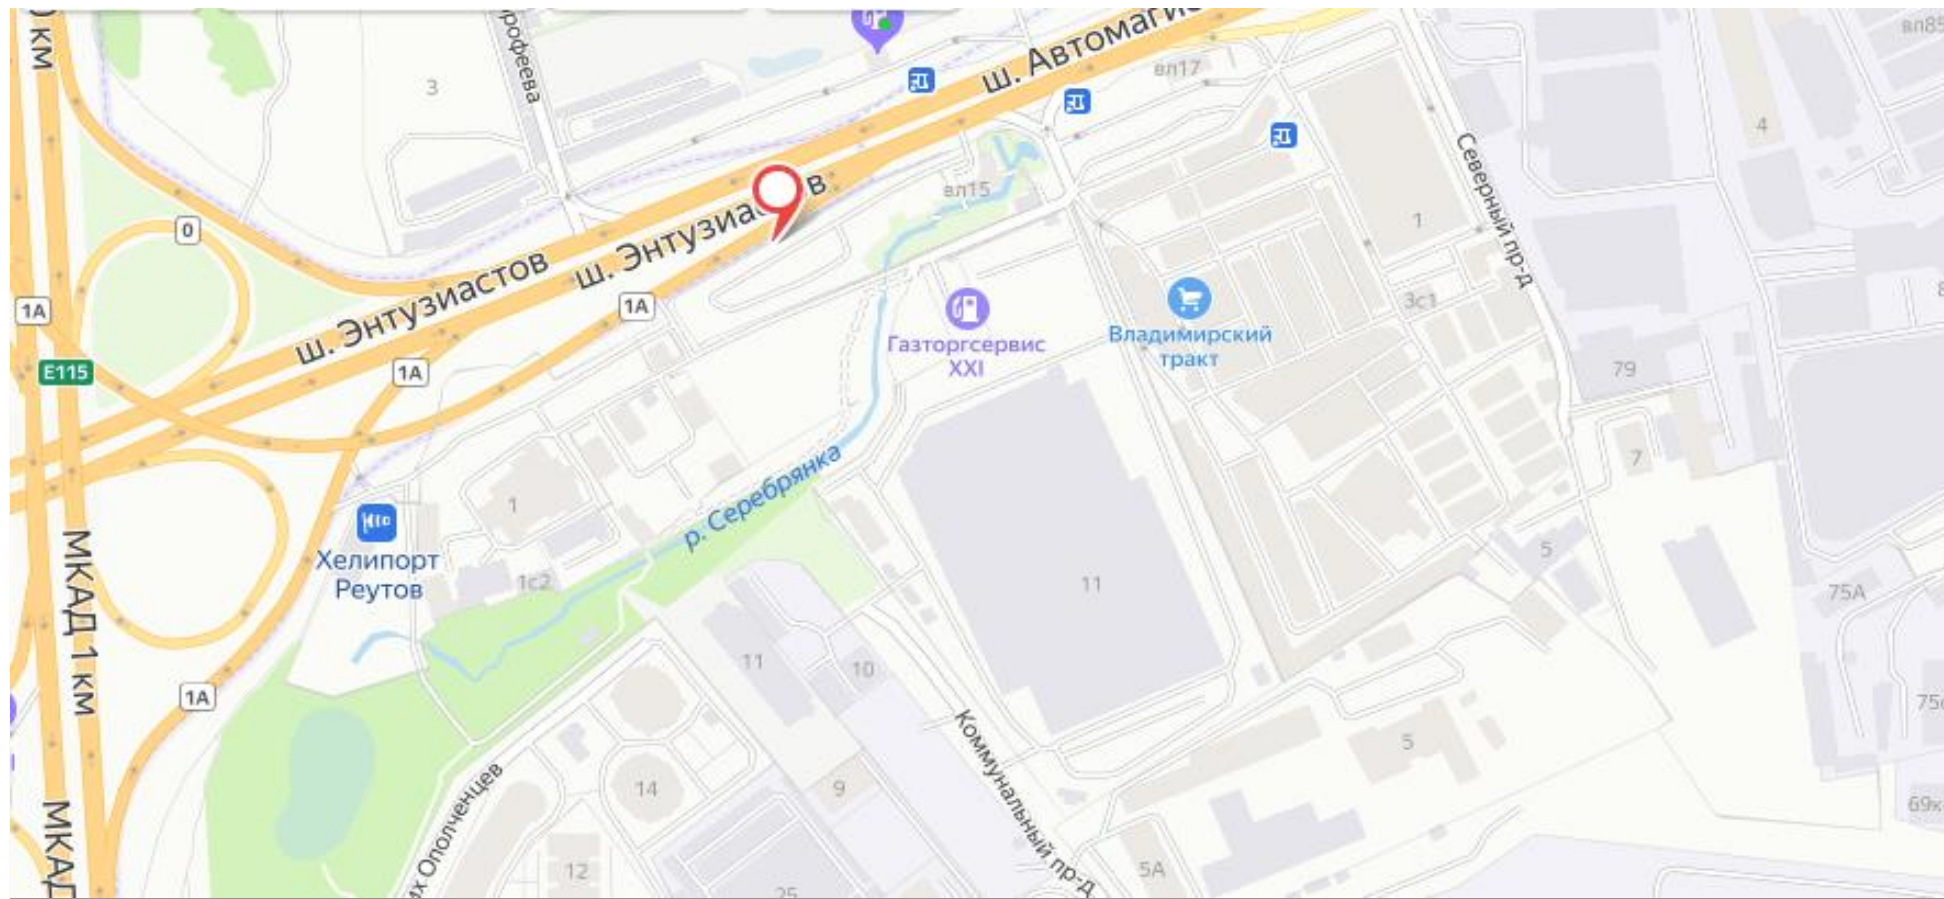

№ 75

Адрес: г.Реутов, автомагистраль Москва-Н.Новгород, владение 15

Сторона А

Сторона Б

№ 76

Адрес: г.Реутов, Автомагистраль Москва-Н.Новгород, 15км 640м от центра Москвы, справа

Картографические материалы

№ 76