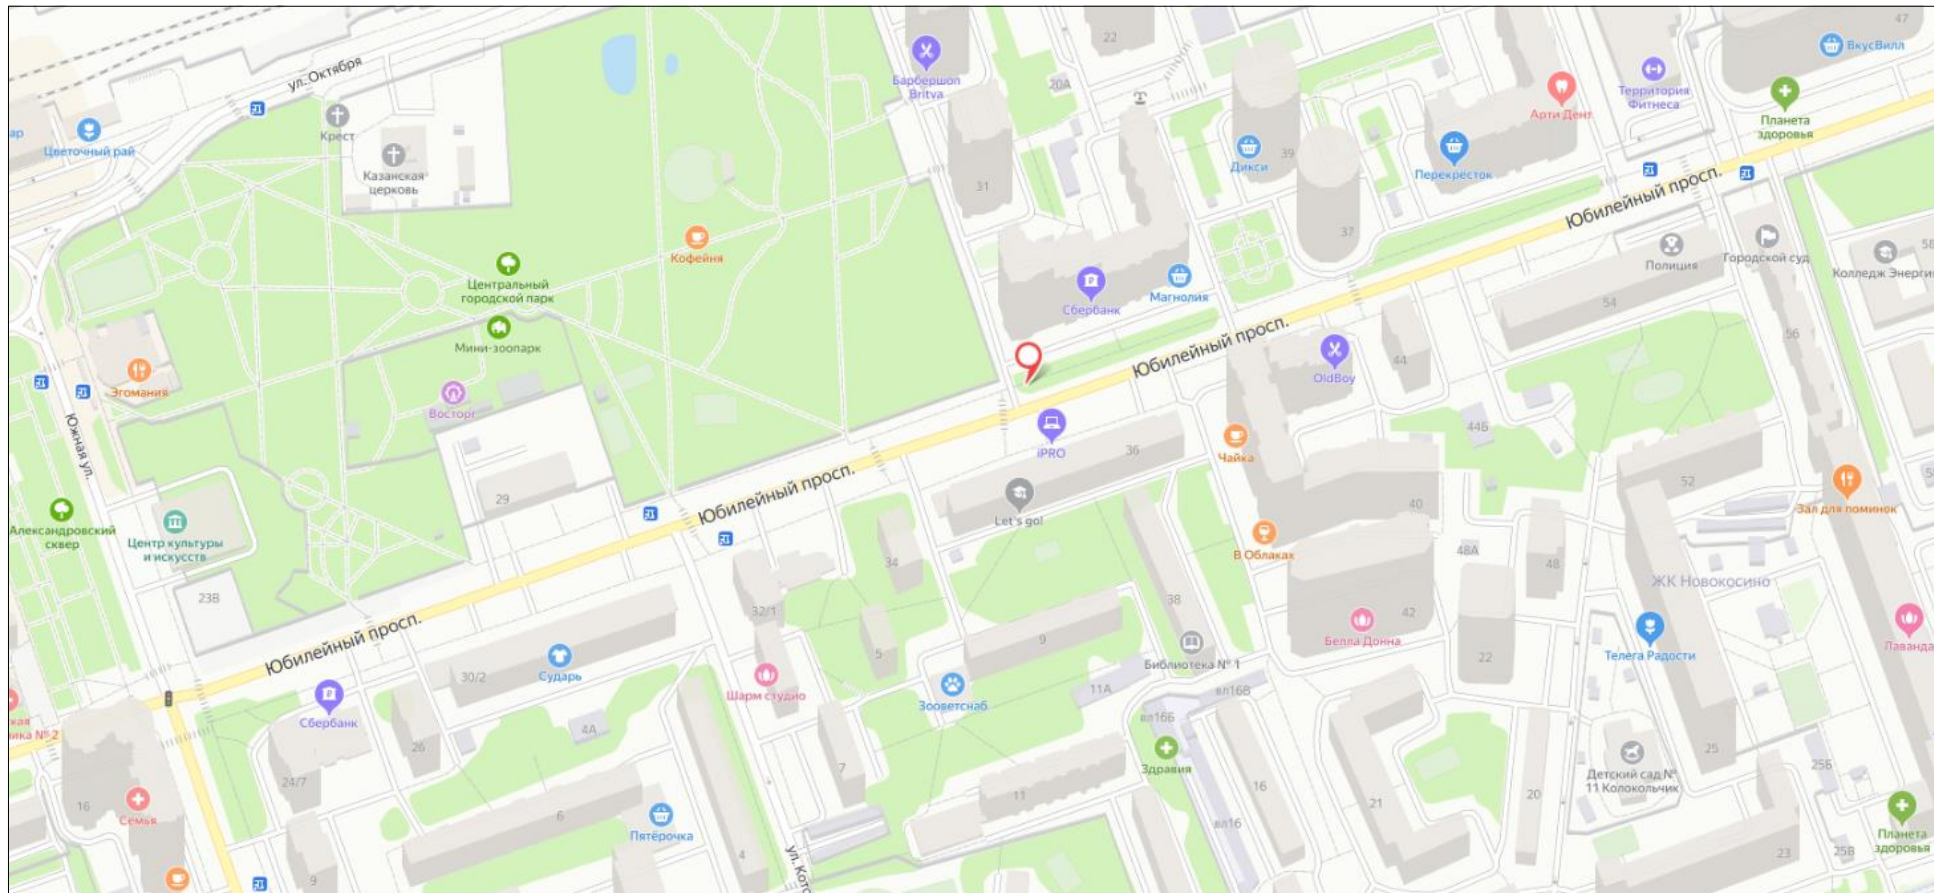

№ 7

Адрес: г.Реутов, Юбилейный пр-т, д.58, пересечение с ул.Челомея

Сторона А

Сторона Б

№ 8

Адрес: г.Реутов, Юбилейный пр-т, д.57
(адрес установки и эксплуатации рекламной конструкции)

Сторона А

Сторона Б

№ 9

Адрес: г.Реутов, Юбилейный пр-т, д 40
(адрес установки и эксплуатации рекламной конструкции)

Картографические материалы

№ 9

Адрес: г.Реутов, Юбилейный пр-т, д 40

Сторона А

Сторона Б

№ 10

Адрес: г.Реутов, Юбилейный пр-т, напротив д 36
(адрес установки и эксплуатации рекламной конструкции)

Картографические материалы

№ 10

Адрес: г.Реутов, Юбилейный пр-т, напротив д 36

Сторона А

Сторона Б

№ 11

Адрес: г. Реутов, Юбилейный пр-т, через дорогу, напротив д.34
(адрес установки и эксплуатации рекламной конструкции)