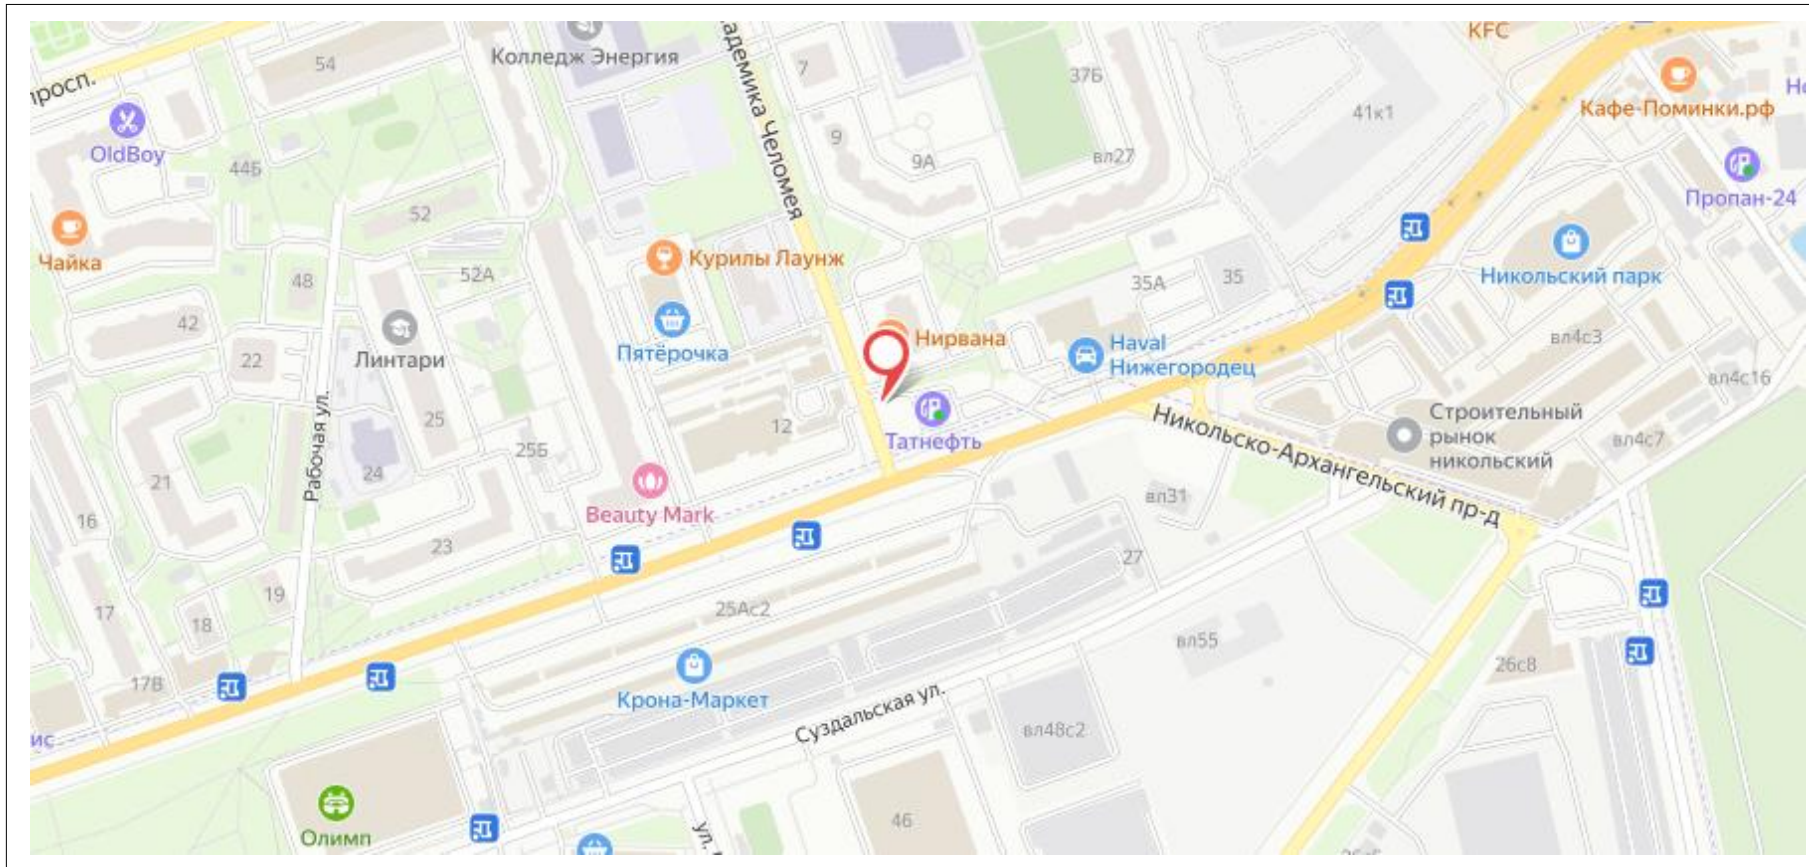

Картографические материалы

№ 167

Адрес: Московская область, г. Реутов, Носовихинское шоссе, вл. 31-В (АЗС Татнефть № 39 (поз. 1))