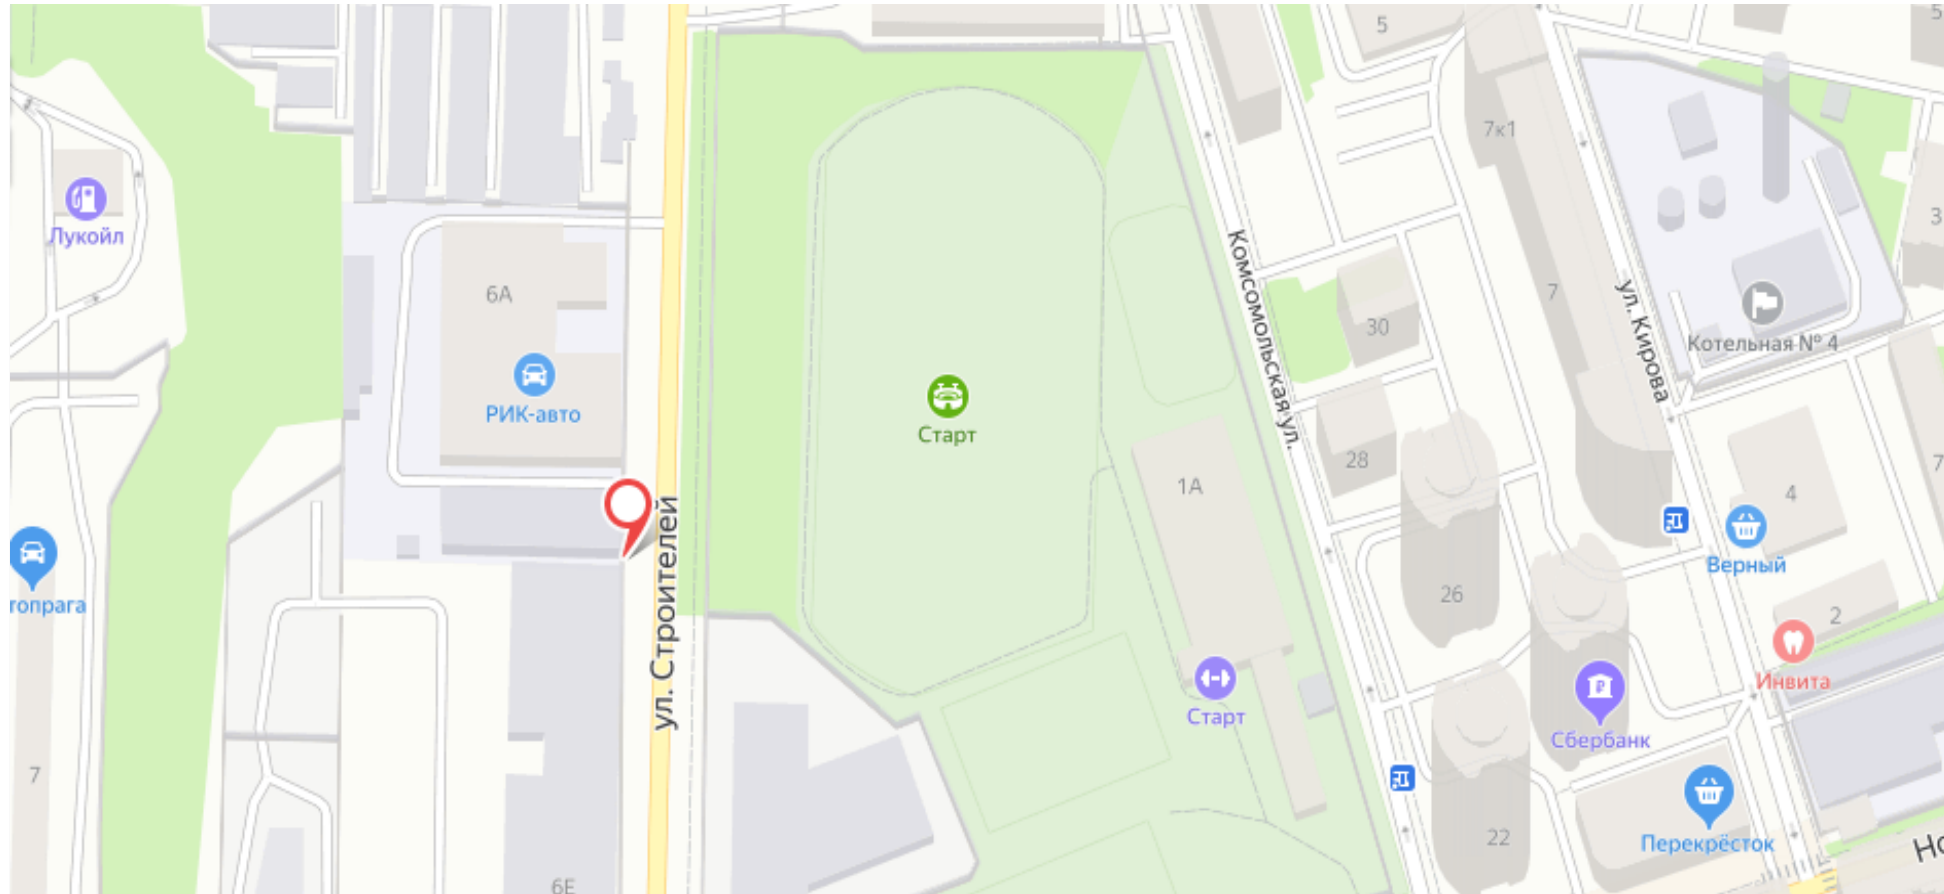

Картографические материалы

№ 61

Адрес: г.Реутов, ул. Строителей (170м от пересечения ул. Новая и ул. Строителей, через дорогу от стадиона Старт)