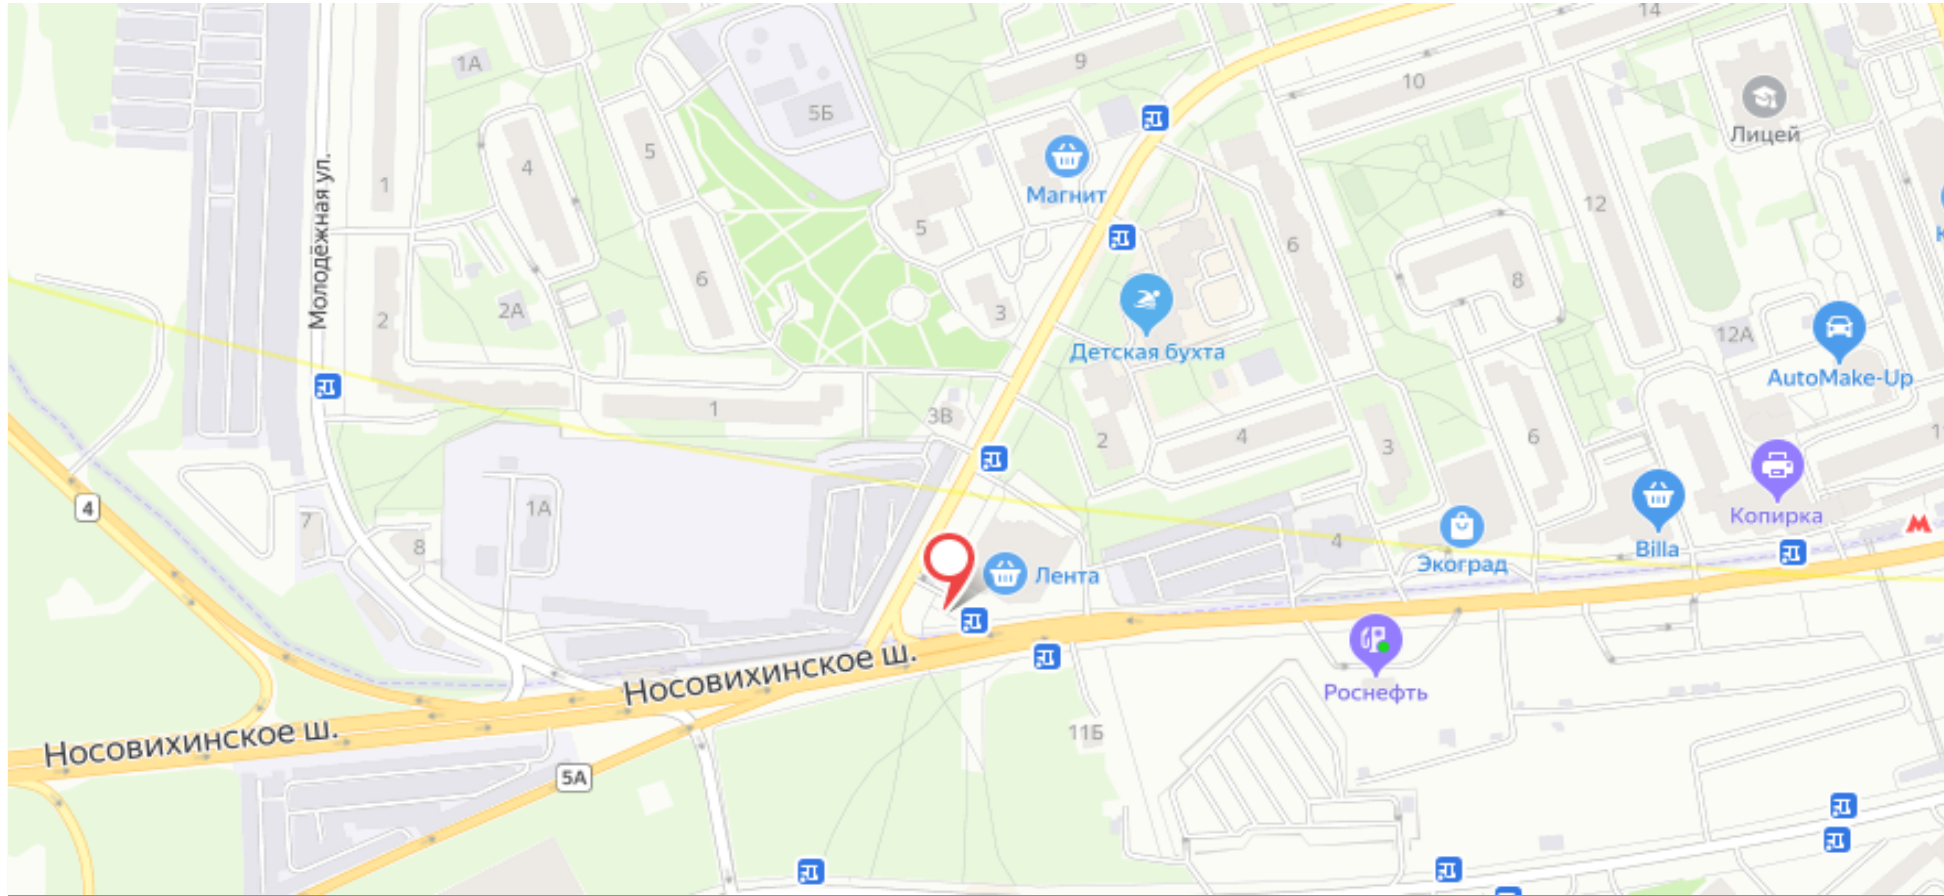

№ 56

Адрес: г.Реутов, Носовихинское ш., 250м от съезда с МКАД ТК "Реутовский"

Сторона А

№ 57

Адрес: г.Реутов, Носовихинское ш., 250м от съезда с МКАД ТК "Реутовский"
(адрес установки и эксплуатации рекламной конструкции)