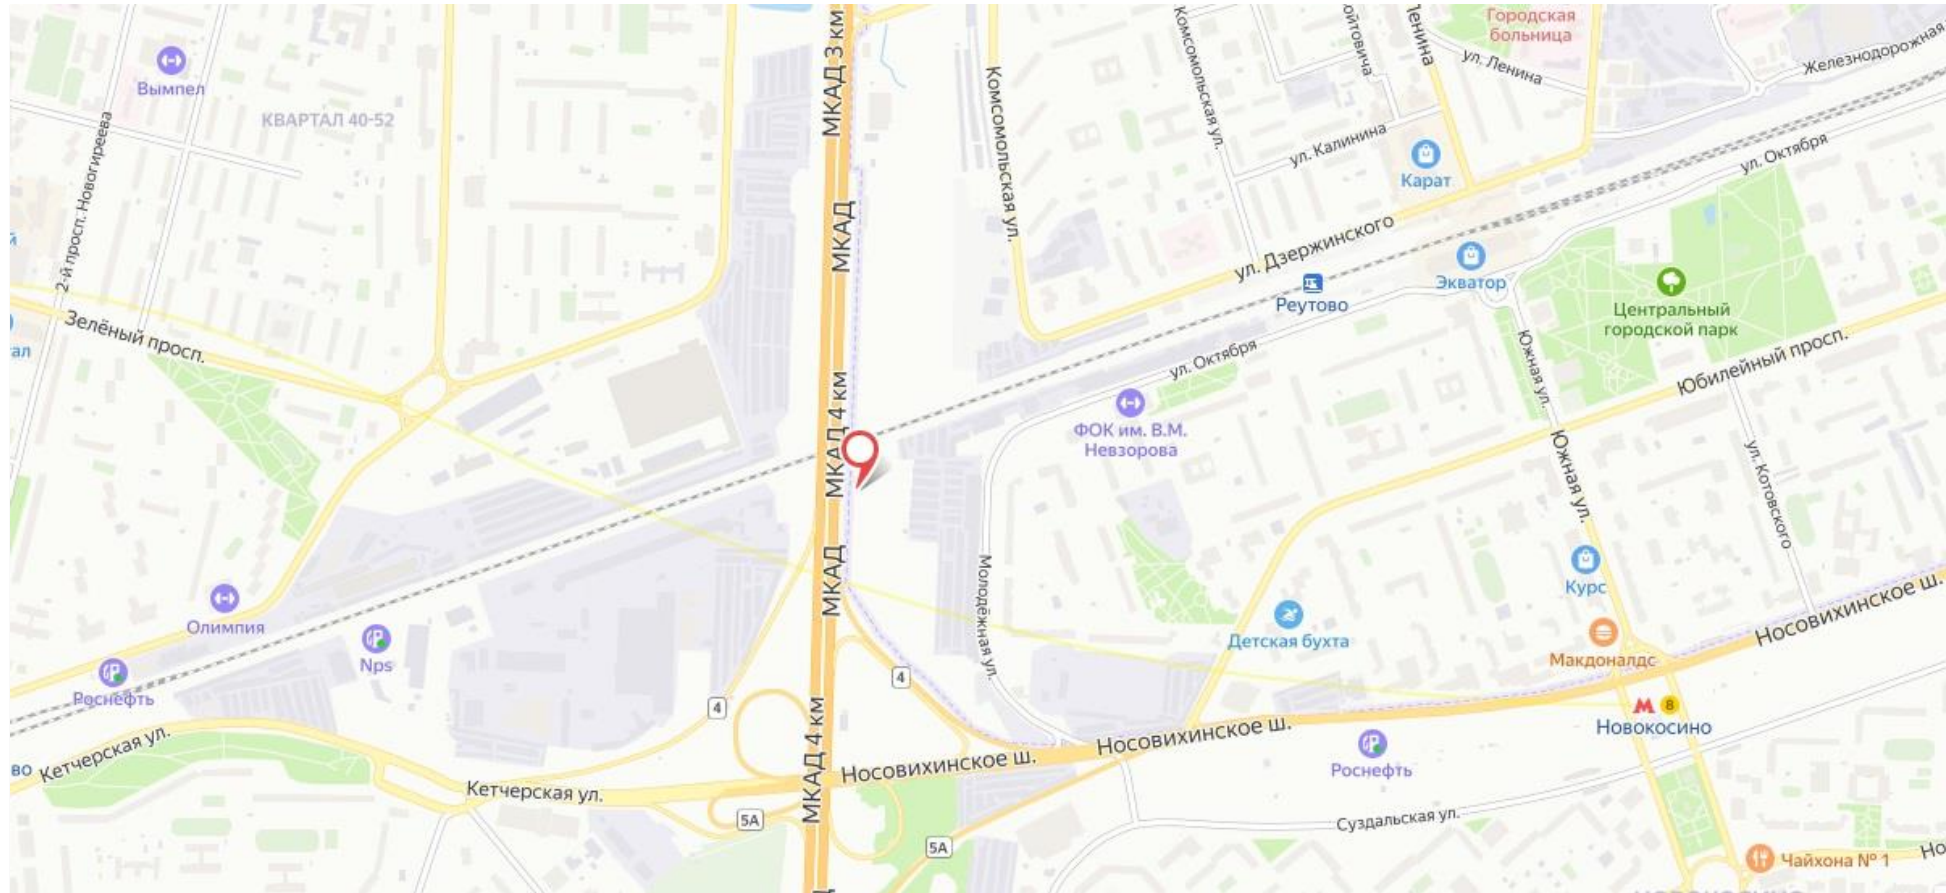

Картографические материалы

№ 147

Адрес: Московская область, г. Реутов, ул. Молодежная, дом 7 (поз.1)