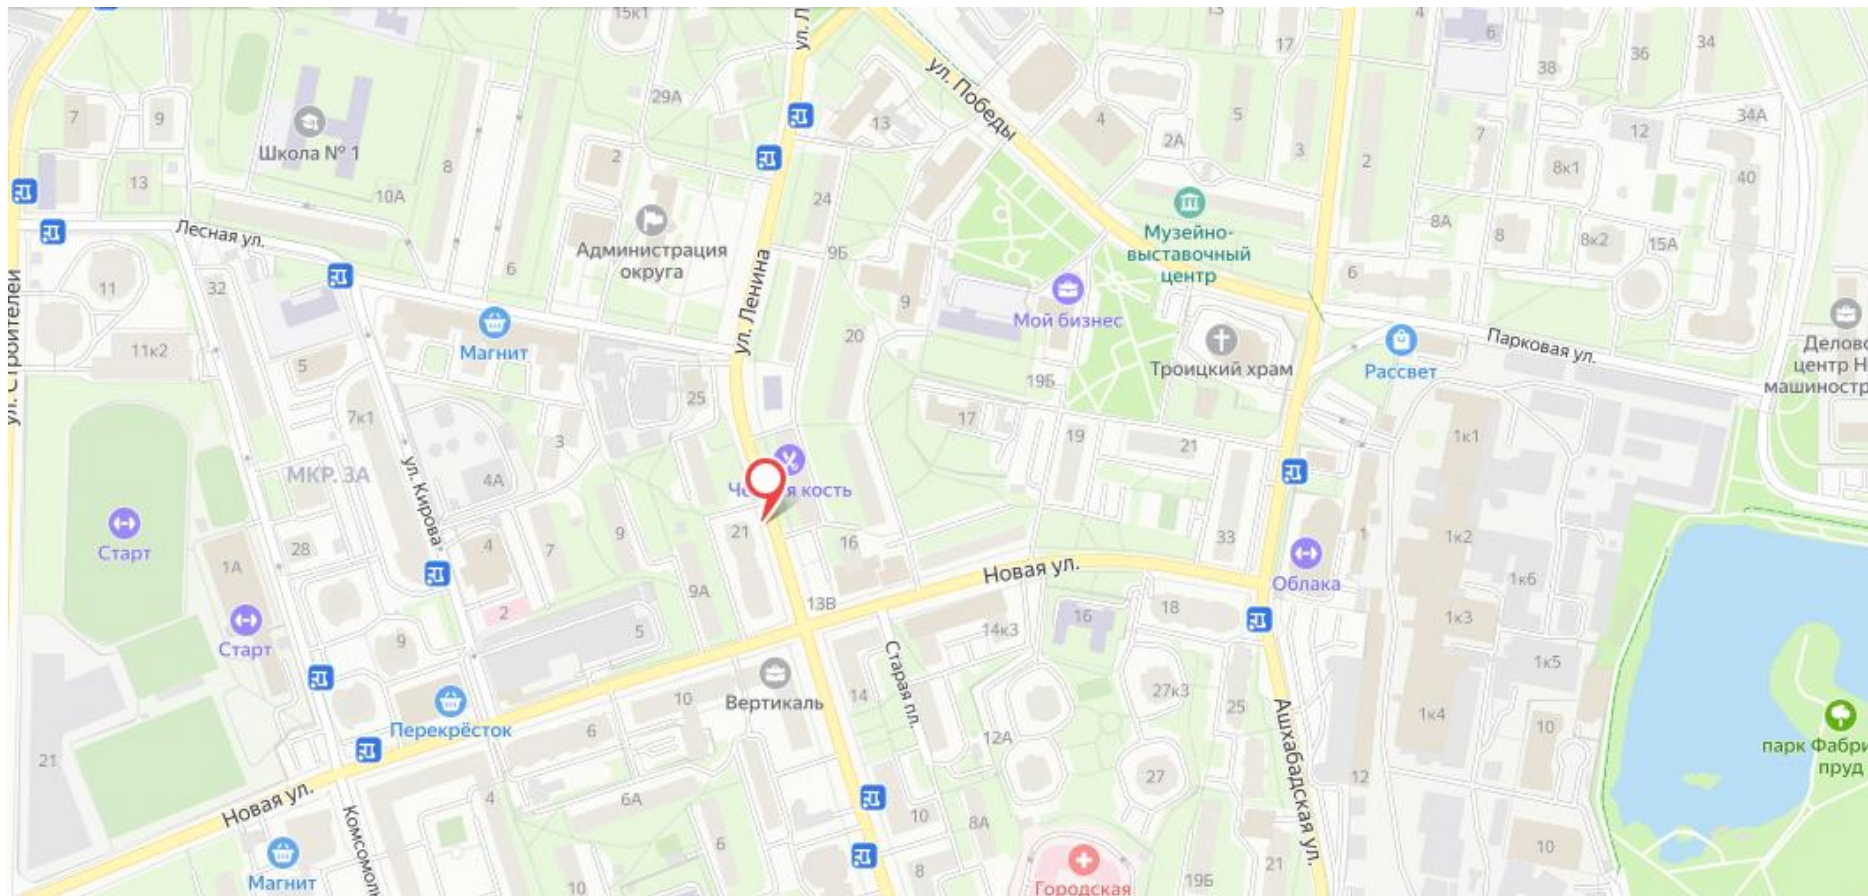

Адрес: г.Реутов, ул. Дзержинского, владение II-V

Сторона А

Сторона Б

№ 27

Адрес: г.Реутов, ул. Ленина, д.21
(адрес установки и эксплуатации рекламной конструкции)

Картографические материалы

№ 27

Адрес: г.Реутов, ул. Ленина, д.21