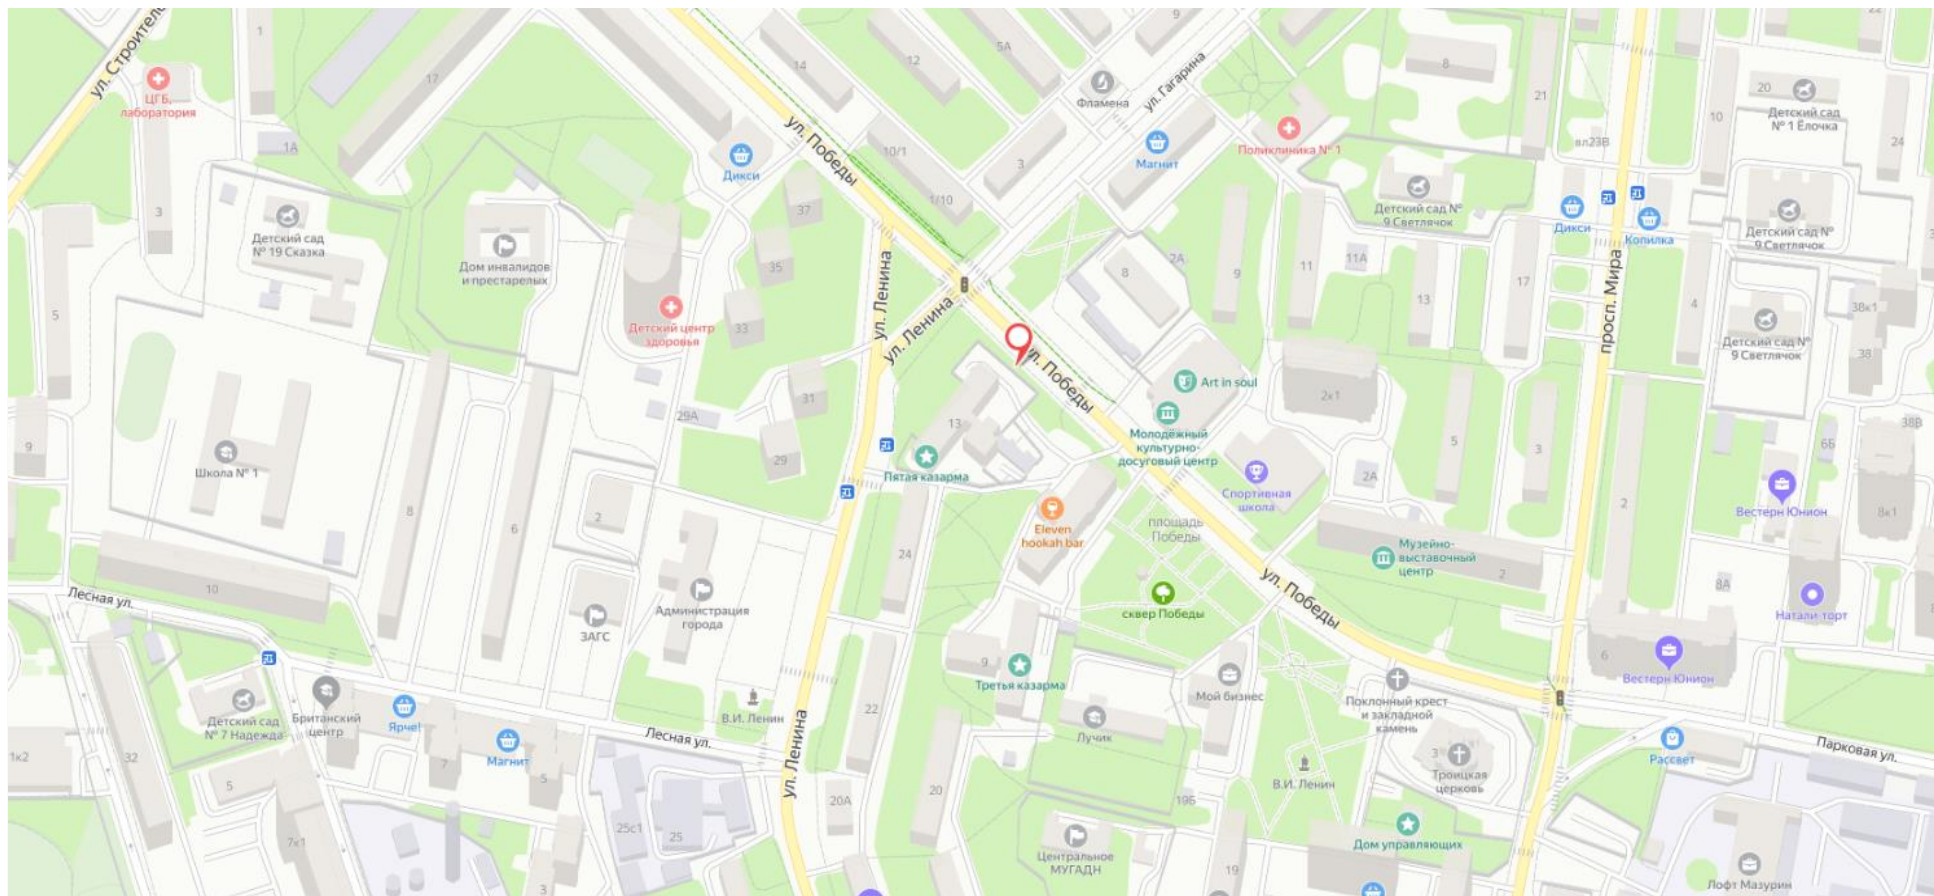

Картографические материалы

№ 19

Адрес: г.Реутов, ул. Победы, д.13