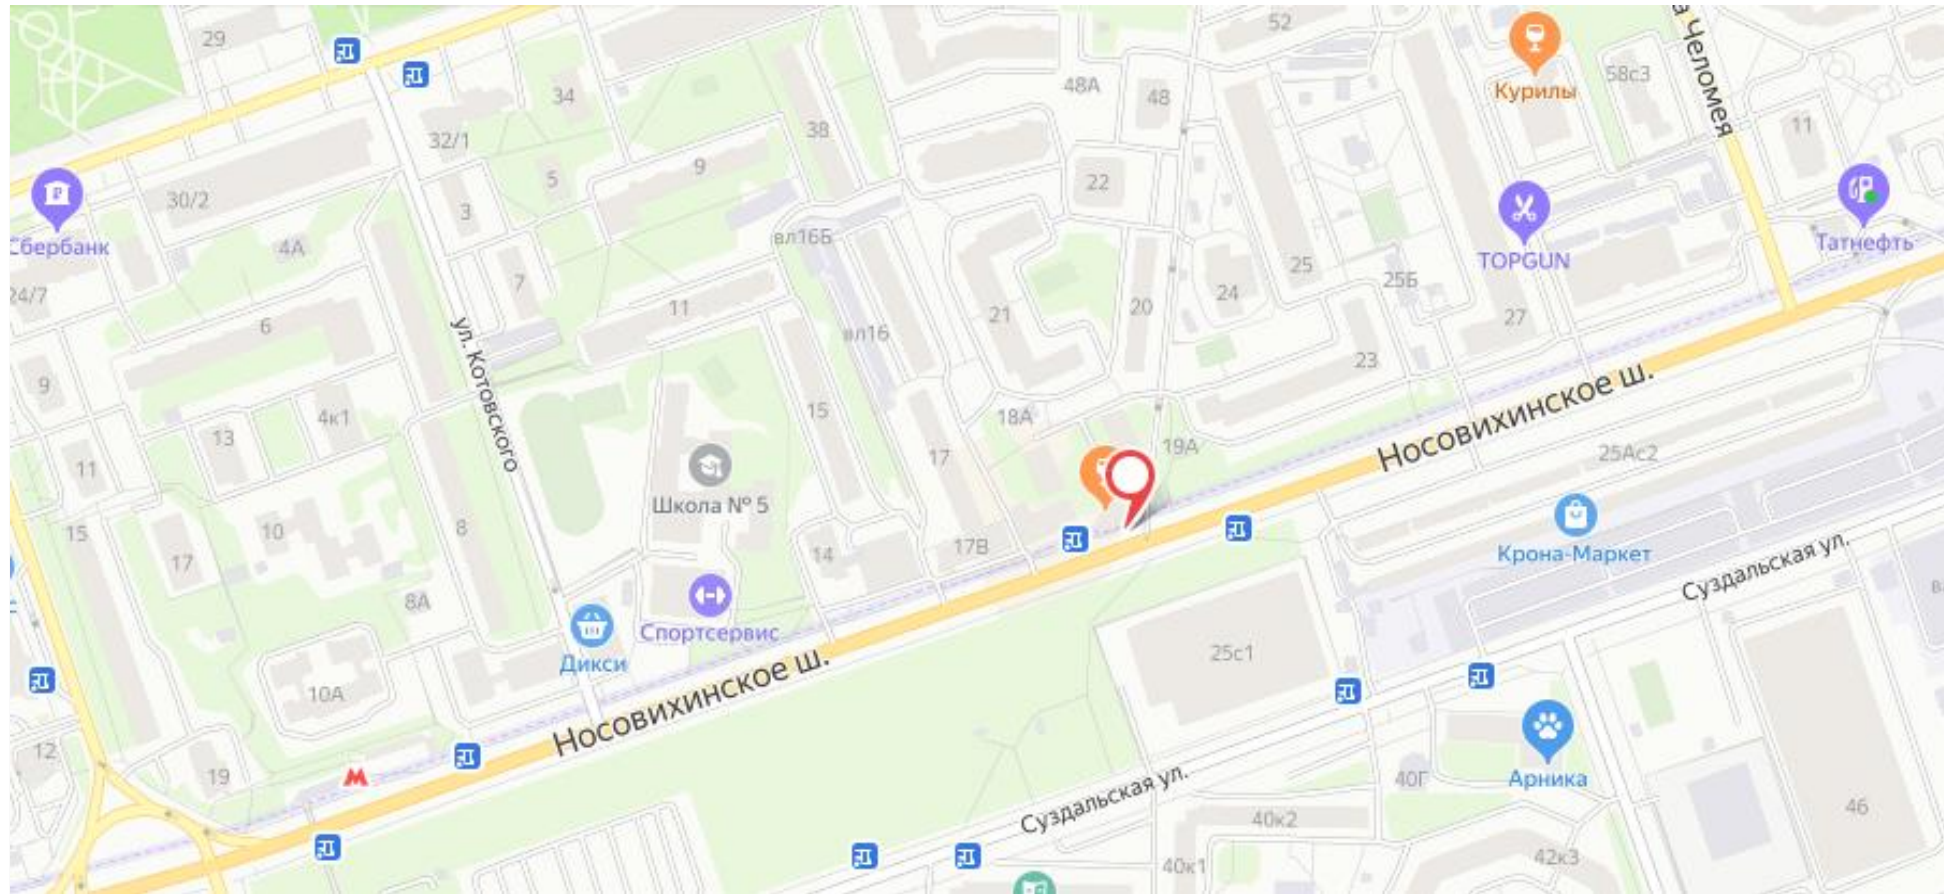

Картографические материалы

№ 59

Адрес: г.Реутов, Носовихинское ш.,д.21-В (с привязкой к автомобильной дороге: Носовихинское ш., 2км+030м, слева при движении из Москвы)