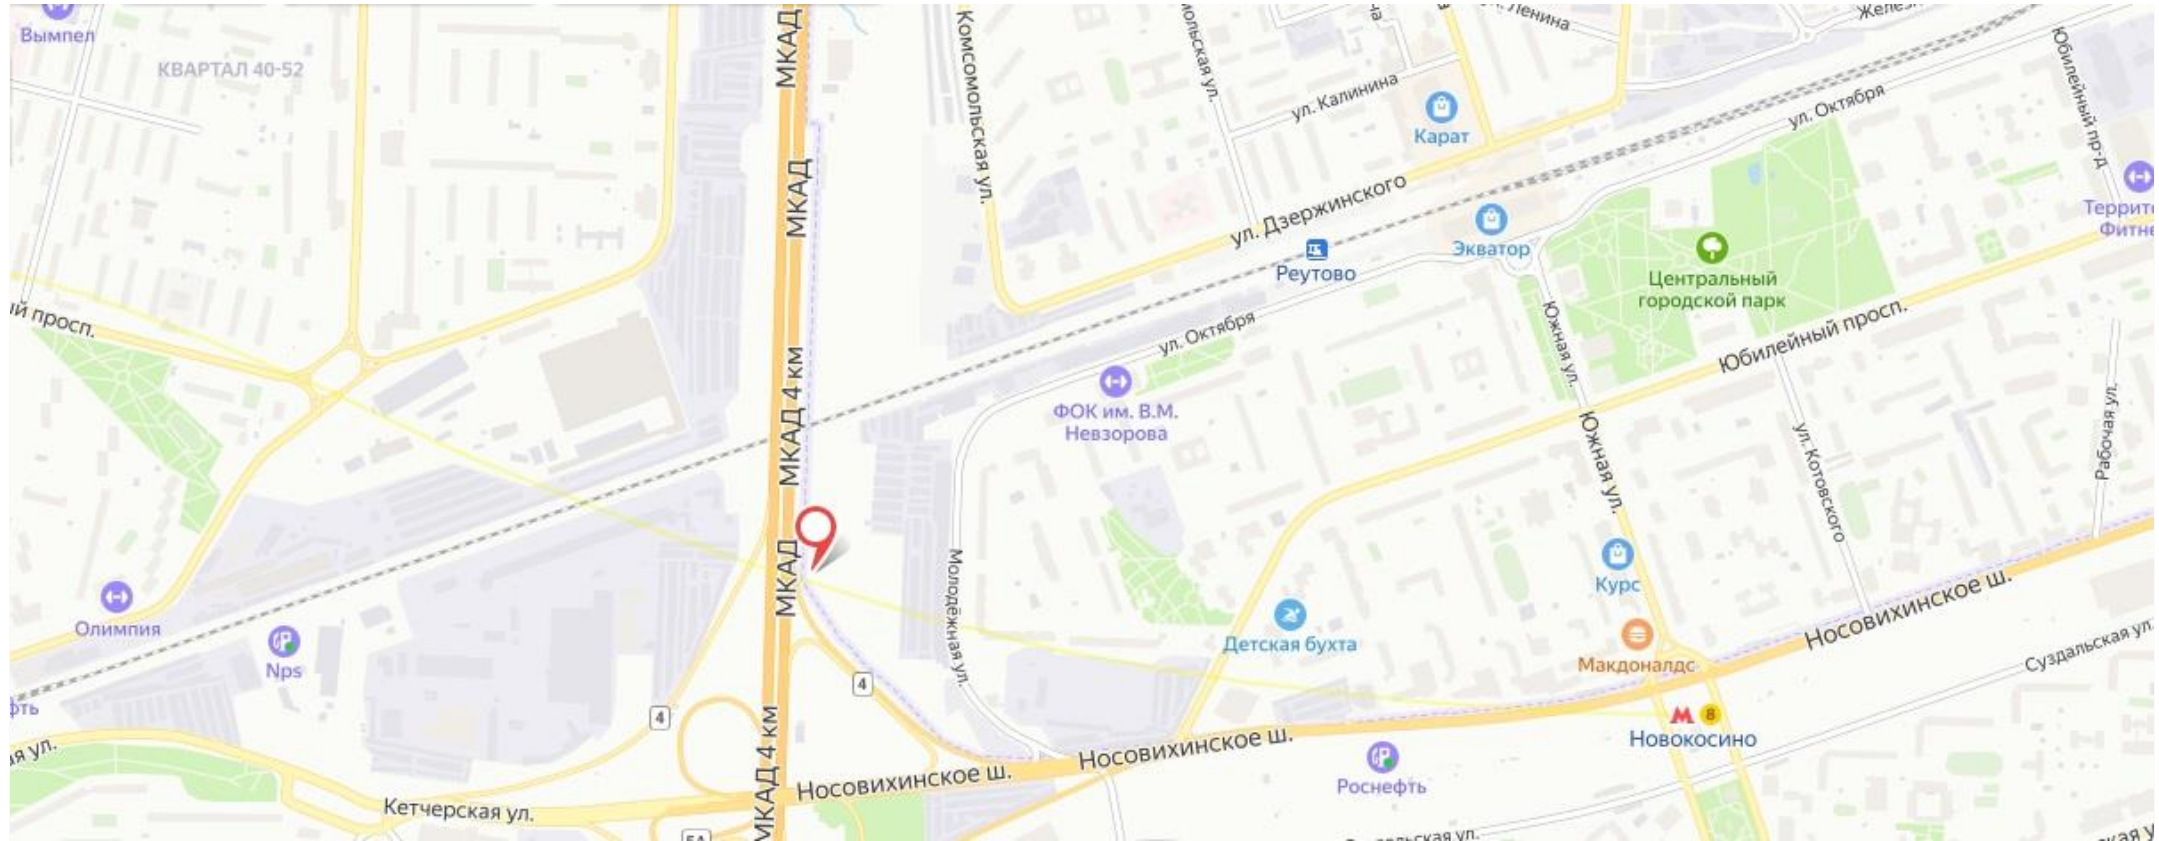

Картографические материалы

№ 147

Адрес: Московская область, г. Реутов, ул. Молодежная, дом 7 (поз.1)

Сторона А

Сторона Б

№ 148 Адрес: Московская область, г. Реутов, ул. Молодежная, дом 7

Картографические материалы

№ 148

Адрес: Московская область, г. Реутов, ул. Молодежная, дом 7

Сторона А

Сторона Б

№ 149 Адрес: Московская область, г. Реутов, Юбилейный пр-кт, д. 2А (привязка: г. Реутов, Носовихинское ш., 250 м от съезда с МКАД ТК «Лента»)