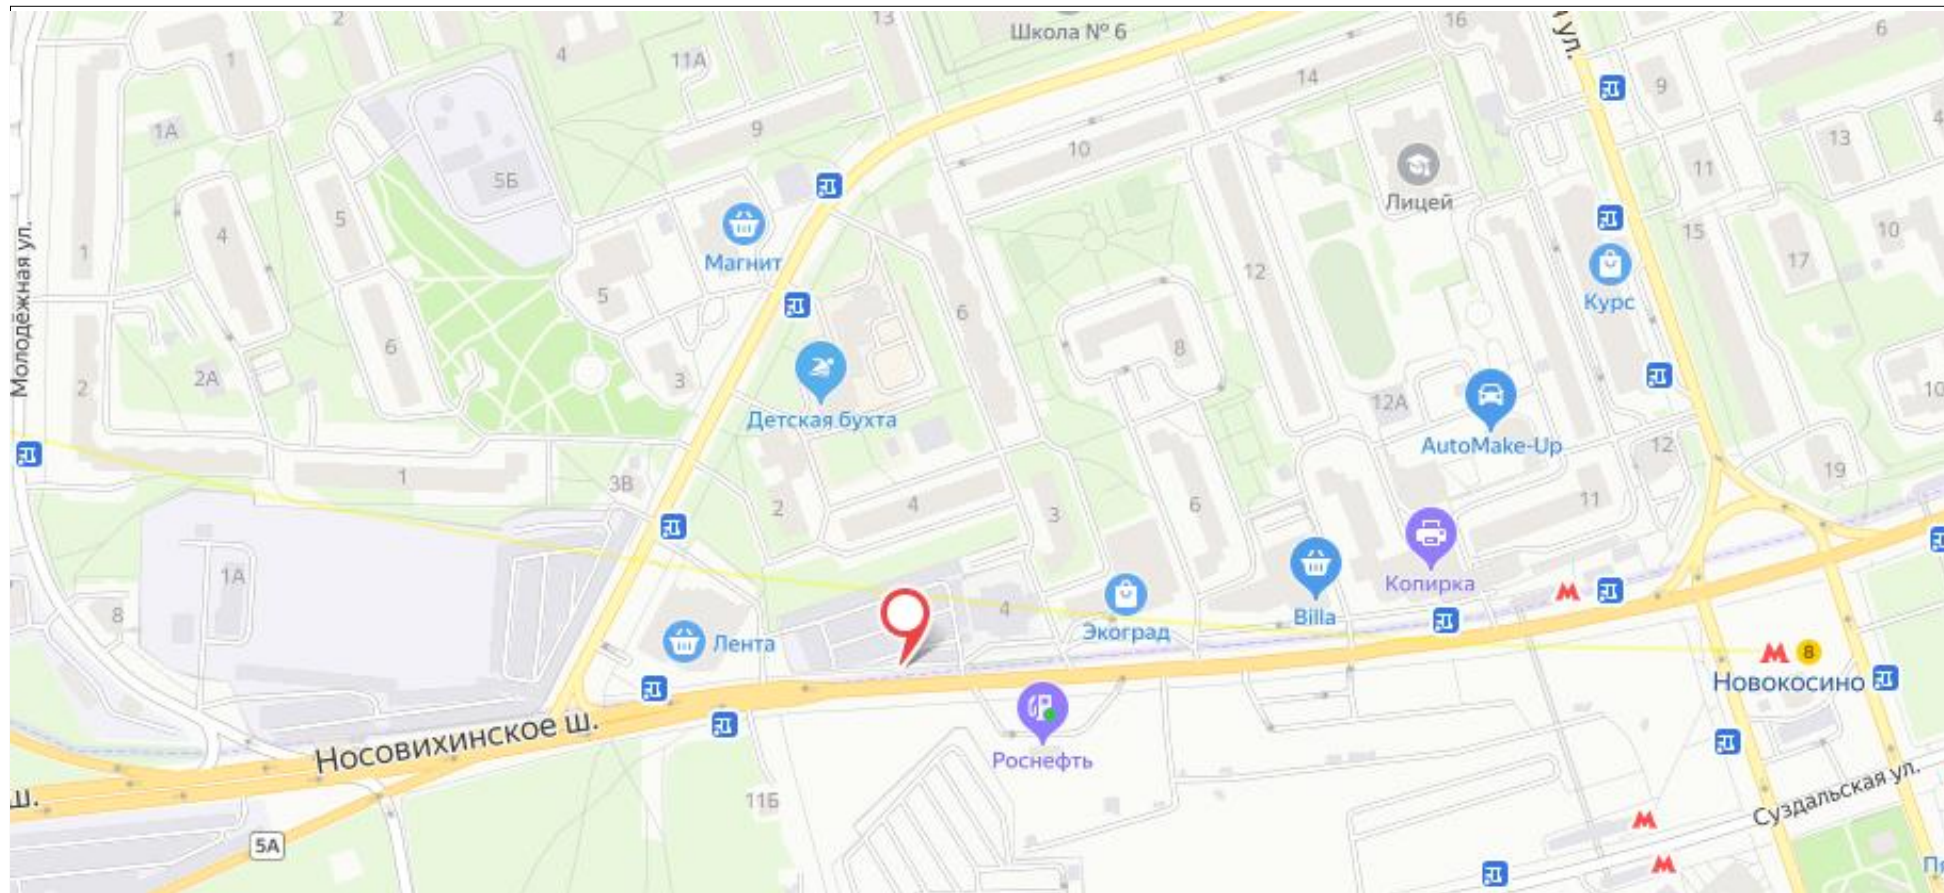

Картографические материалы

№ 46

Адрес: г.Реутов, Носовихинское шоссе, д.2в, 400м до пересечения с МКАД