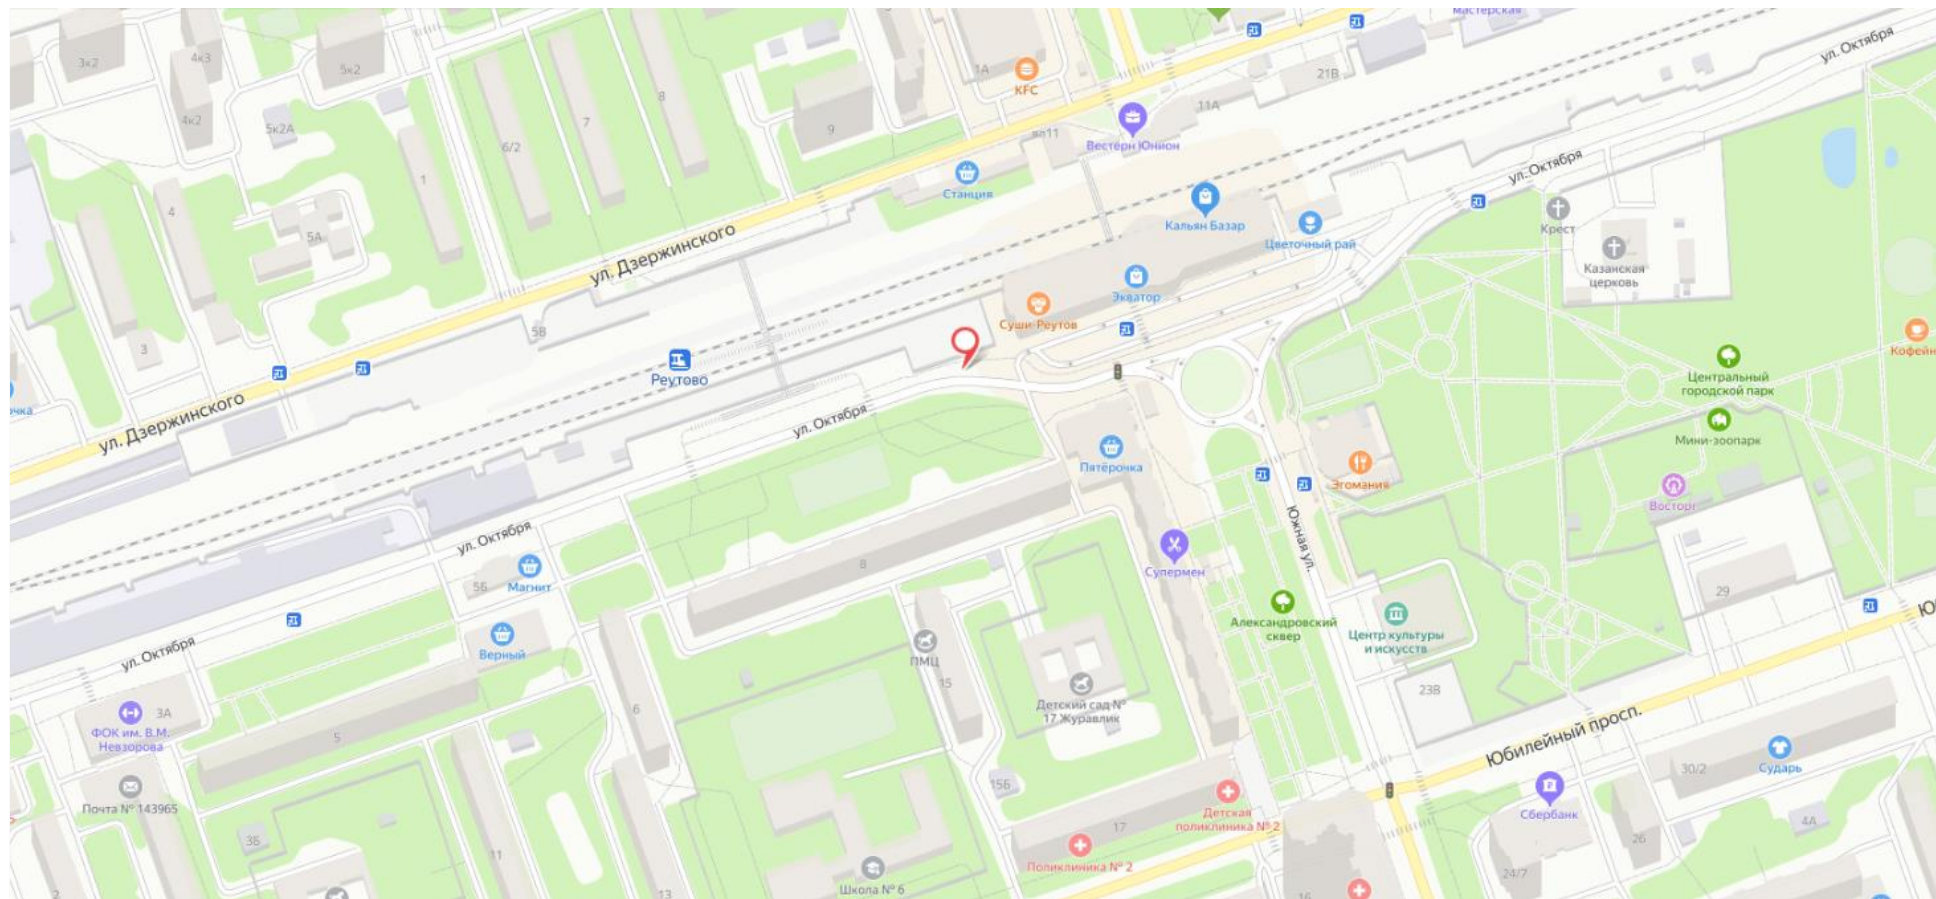

Адрес: г. Реутов, Носовихинское ш., д. 14А

Сторона А

Сторона Б

№ 6

Адрес: Московская область, г. Реутов, ул. Октября, вл. 10
(адрес установки и эксплуатации рекламной конструкции)

Картографические материалы

№ 6

Адрес: Московская область, г. Реутов, ул. Октября, вл. 10

Сторона А

Сторона Б

№ 7

Адрес: г.Реутов, Юбилейный пр-т, д.58, пересечение с ул.Челомея
(адрес установки и эксплуатации рекламной конструкции)

Картографические материалы

№ 7

Адрес: г.Реутов, Юбилейный пр-т, д.58, пересечение с ул.Челомея

Сторона А

Сторона Б

№ 8

Адрес: г.Реутов, Юбилейный пр-т, д.57
(адрес установки и эксплуатации рекламной конструкции)

Сторона А

Сторона Б