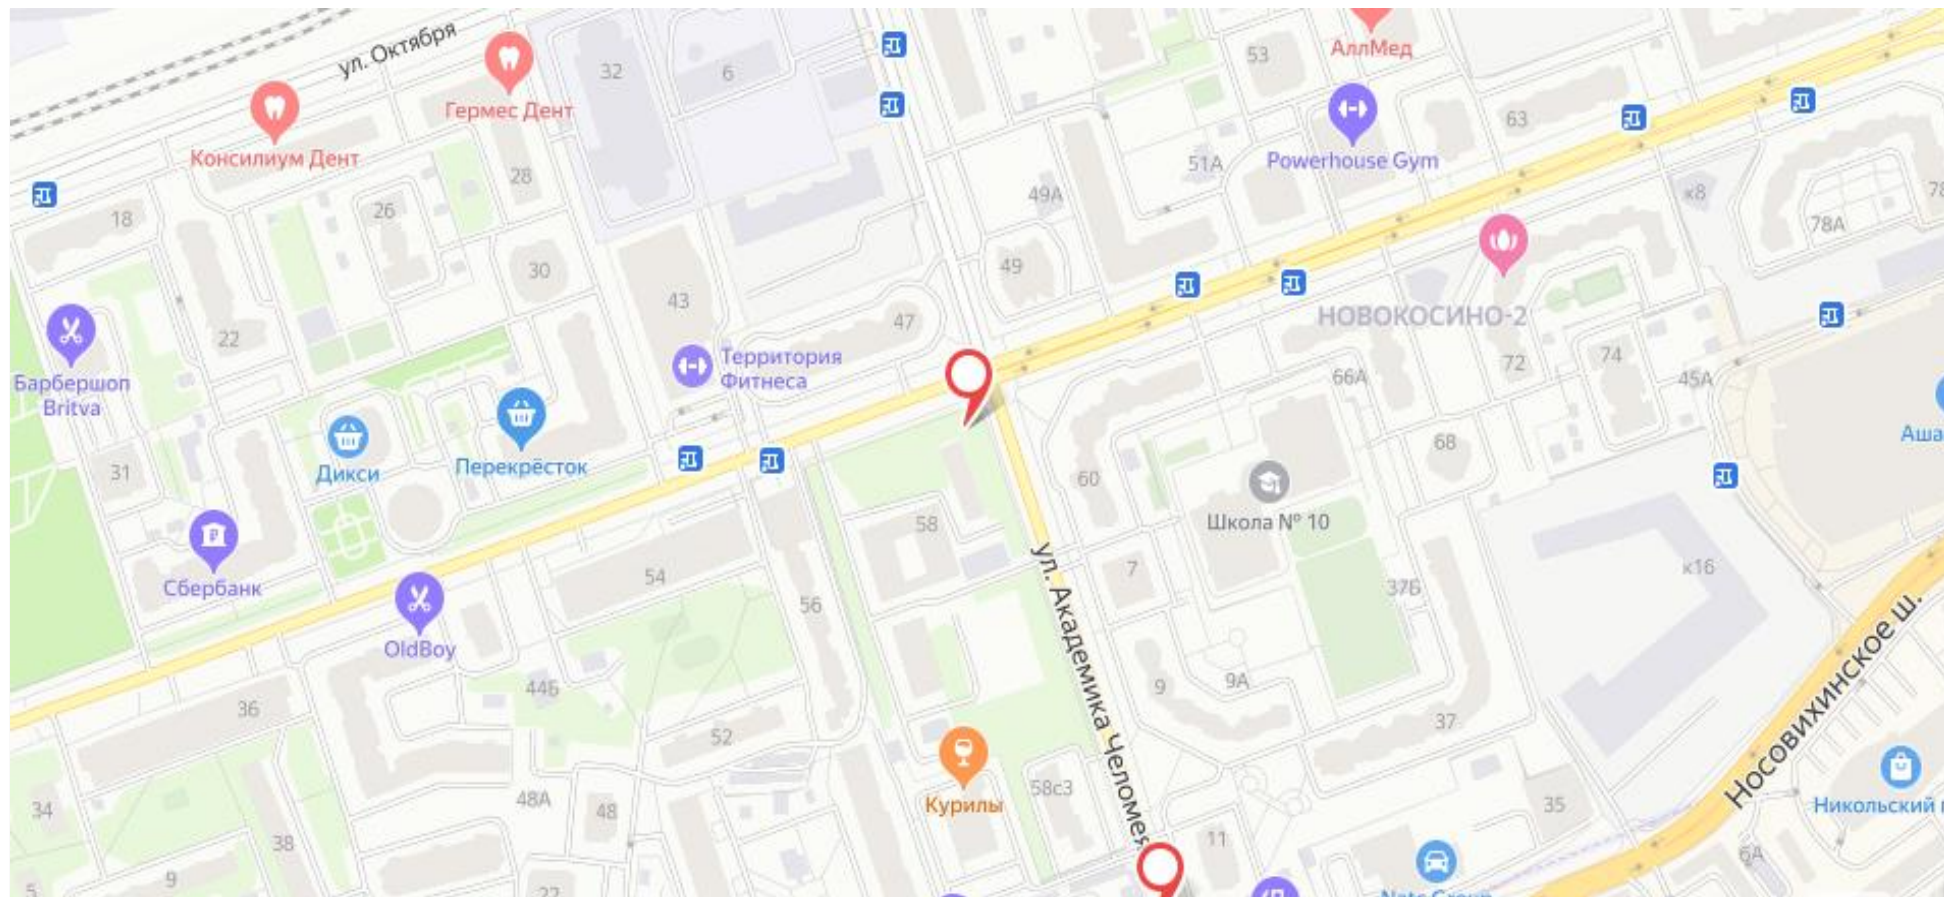

Адрес: г.Реутов, ул. Челомея, д. 12, ТЦ "Алладин" (напротив д.11)

Сторона А

Сторона Б

Картографические материалы

№ 113

Адрес: г.Реутов, Юбилейный проспект, д.58

Сторона А

Сторона Б